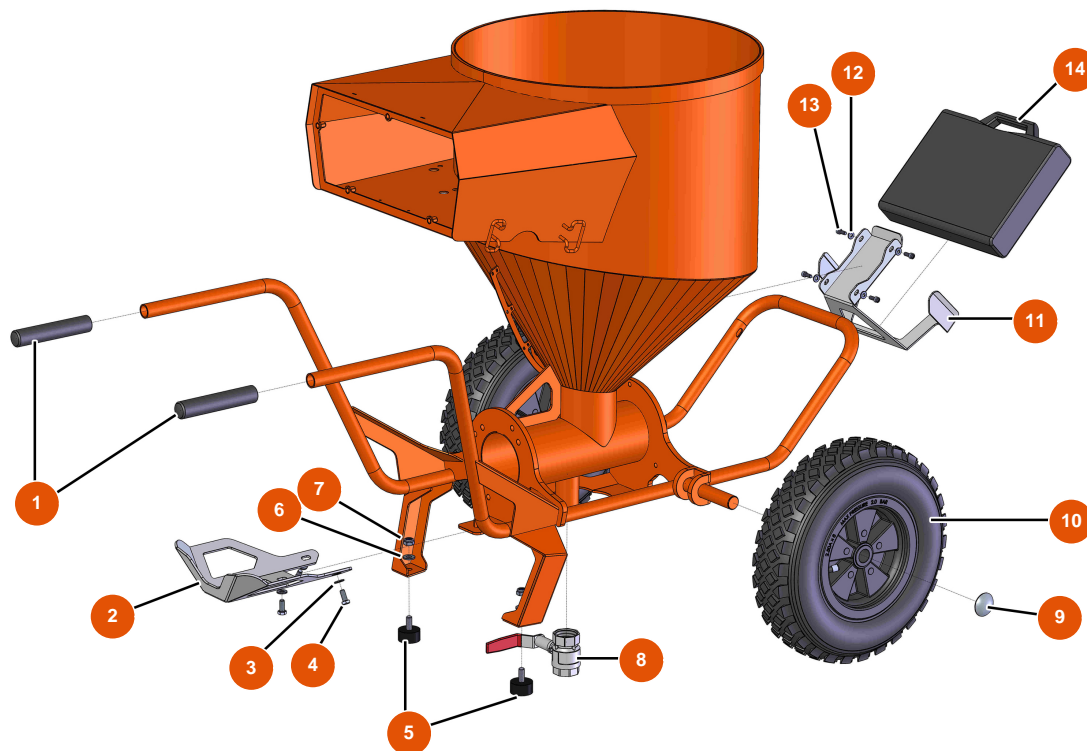

Intonacatrice Airless MIXER FLATSPRAY 30 - Telaio

Détails des pièces

Pos.	Référence	Désignation
1	EU90255	1
2	EUC22683	2
3	EU80260	Rondella media ø 8 inox
4	EU30273	4
5	EU30145	5
6	EU80261	Rondella media ø 10 inox
7	EU13981	7
8	EU14584	8
9	EU90282	9
10	EU80003	10
11	EUC22709	11
12	EU80259	12
13	EU90157	13

Pos.	Référence	Désignation
14	EU90603	14