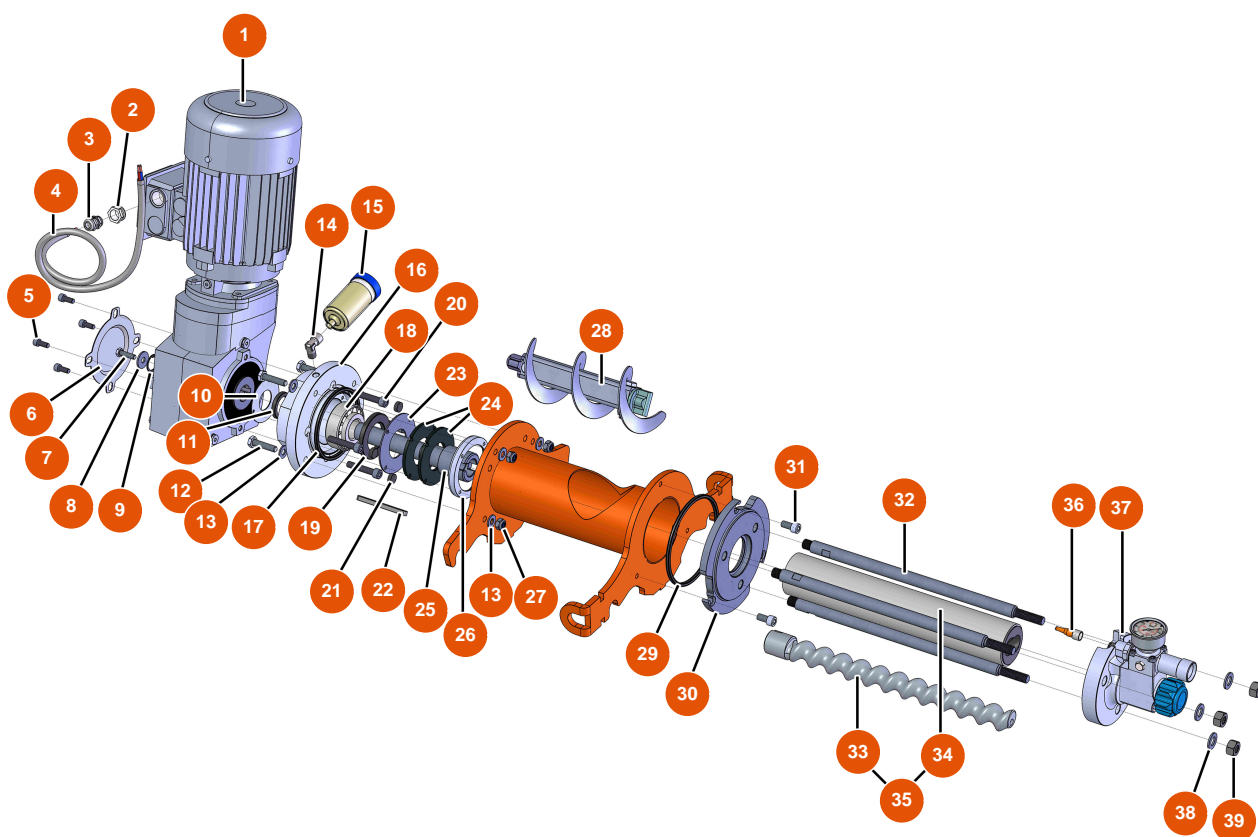

MIXER FLATSPRAY 30 atomizer - Transmission

Détails des pièces

Pos.	Référence	Désignation
1	12787	1
2	EU80446	2
3	EU30040	3
4	EU12774	4
5	EU90157	5
6	EUC20979	6
7	EU115440	7
8	EU30293	8
9	EU13362	9
10	EUC21713	10
11	EU13755	11
12	EU12441	THEF 10 x 45 screw
13	EU80261	ø 10 inox medium washer

Pos.	Référence	Désignation
14	EU30121	14
15	EU90639	15
16	EUM10419	16
17	EU12506	17
18	EU13660	18
19	EU70107	19
20	EU13532	20
21	13683	21
22	EU90750	22
23	EUC20822	23
24	EU12507	24
25	EUM10348	25
26	EUM10222	26
27	EU13981	27
28	EU14868	28
29	EU12815	29
30	EUM10350	30
31	EU80668	31
32	EUM10352	32
33	7009050200	JET 3 chromed rotor
34	3F00503011	JET 3 straight stator 80 SH
35	EU30629	35
36	EU12409	36
37	EU14907	37
38	EU30286	38
39	EU10036	39