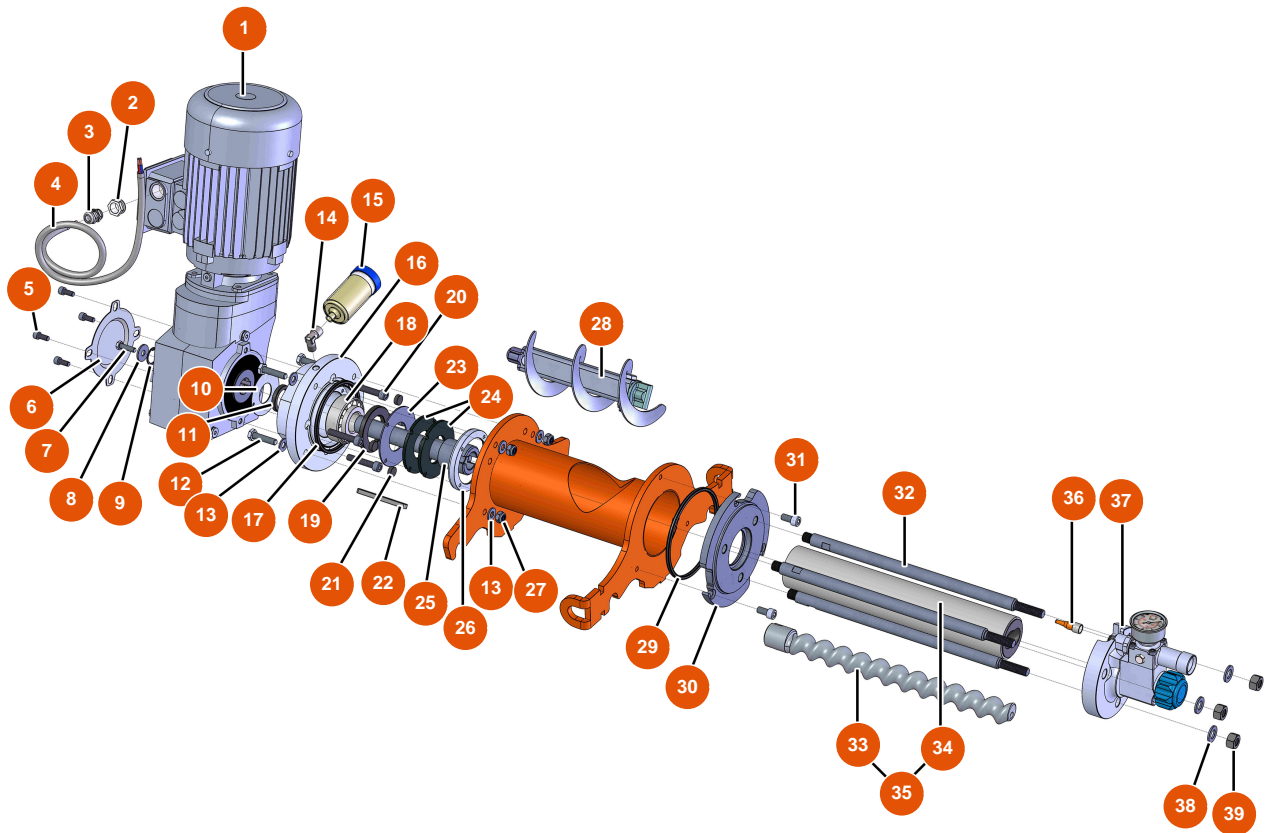

MIXER FLATSPRAY 30 atomizer - Transmission

Détails des pièces

Pos.	Référence	Désignation
1	12787	1
2	EU80446	2
3	EU30040	3
4	EU12774	4
5	EU90157	5
6	EUC20979	6
7	EU115440	7
8	EU30293	8
9	EU13362	9
10	EUC21713	10
11	EU13755	11
12	EU12441	THEF 10 x 45 screw
13	EU80261	ø 10 inox medium washer

Pos.	Référence	Désignation
14	EU30121	14
15	EU90639	15
16	EUM10419	16
17	EU12506	17
18	EU13660	18
19	EU70107	19
20	EU13532	20
21	13683	21
22	EU90750	22
23	EUC20822	23
24	EU12507	24
25	EUM10348	25
26	EUM10222	26
27	EU13981	27
28	EU14868	28
29	EU12815	29
30	EUM10350	30
31	EU80668	31
32	EUM10352	32
33	7009050200	JET 3 chromed rotor
34	3F00503011	JET 3 straight stator 80 SH
35	EU30629	35
36	EU12409	36
37	EU14907	37
38	EU30286	38
39	EU10036	39