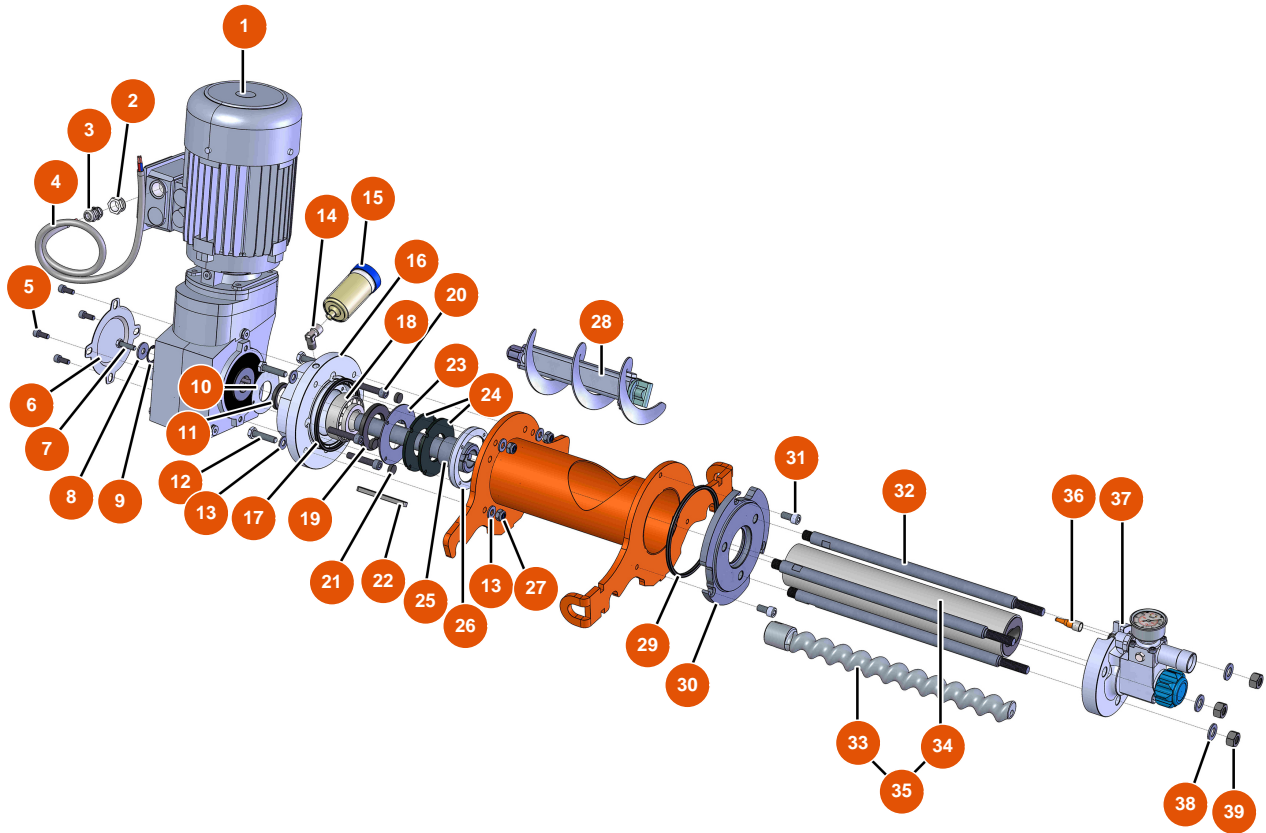

Máquina de pulverización MIXER FLATSPRAY 30 - Transmisión

Détails des pièces

Pos.	Référence	Désignation
1	12787	1
2	EU80446	2
3	EU30040	3
4	EU12774	4
5	EU90157	5
6	EUC20979	6
7	EU115440	7
8	EU30293	8
9	EU13362	9
10	EUC21713	10
11	EU13755	11
12	EU12441	Tornillo THEF 10 x 45
13	EU80261	Arandela media ø 10 inox

Pos.	Référence	Désignation
14	EU30121	14
15	EU90639	15
16	EUM10419	16
17	EU12506	17
18	EU13660	18
19	EU70107	19
20	EU13532	20
21	13683	21
22	EU90750	22
23	EUC20822	23
24	EU12507	24
25	EUM10348	25
26	EUM10222	26
27	EU13981	27
28	EU14868	28
29	EU12815	29
30	EUM10350	30
31	EU80668	31
32	EUM10352	32
33	7009050200	Rotor JET 3 cromado
34	3F00503011	Stator estándar JET 3 80 SH
35	EU30629	35
36	EU12409	36
37	EU14907	37
38	EU30286	38
39	EU10036	39