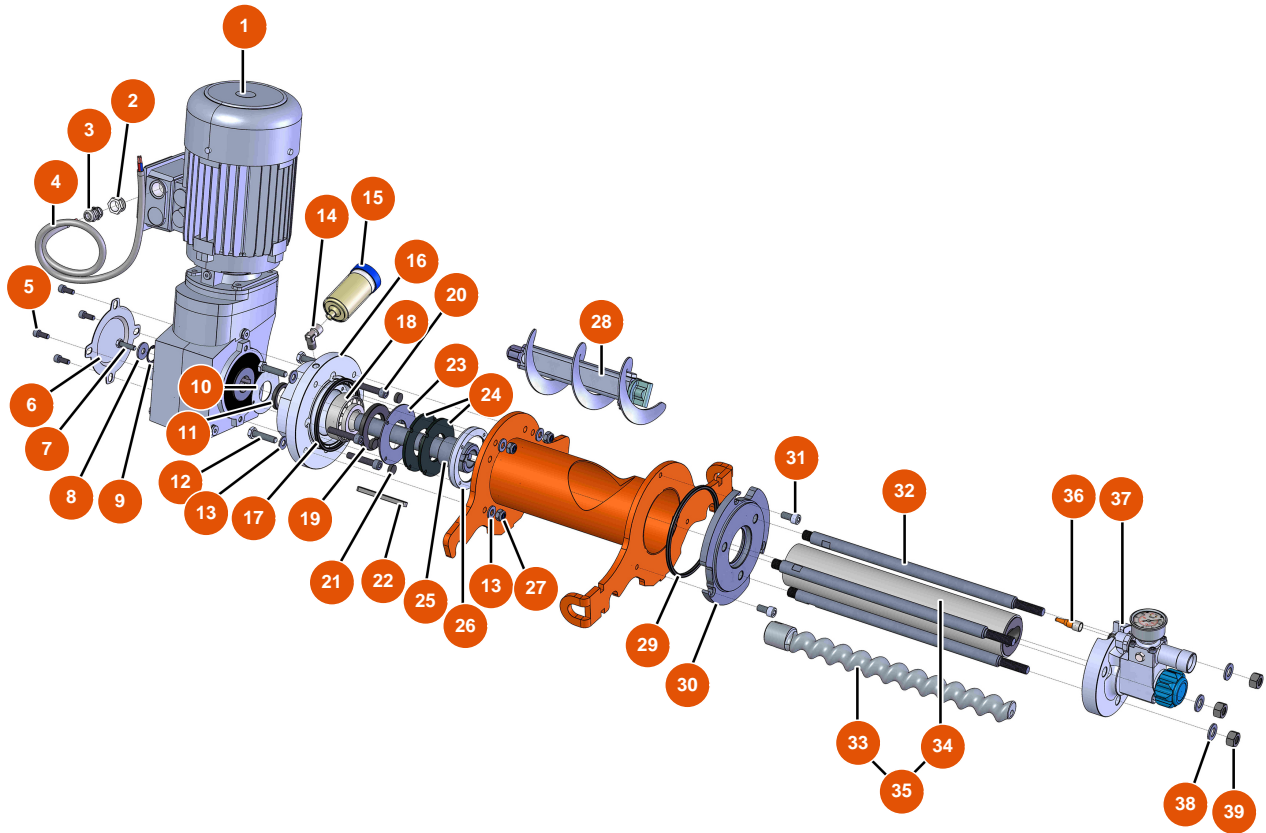

Machine à pulvériser MIXER FLATSPRAY 30 - Transmission

Détails des pièces

Pos.	Référence	Désignation
1	12787	1
2	EU80446	2
3	EU30040	3
4	EU12774	4
5	EU90157	5
6	EUC20979	6
7	EU115440	7
8	EU30293	8
9	EU13362	9
10	EUC21713	10
11	EU13755	11
12	EU12441	Vis THEF 10 x 45
13	EU80261	Rondelle moyenne ø 10 inox

Pos.	Référence	Désignation
14	EU30121	14
15	EU90639	15
16	EUM10419	16
17	EU12506	17
18	EU13660	18
19	EU70107	19
20	EU13532	20
21	13683	21
22	EU90750	22
23	EUC20822	23
24	EU12507	24
25	EUM10348	25
26	EUM10222	26
27	EU13981	27
28	EU14868	28
29	EU12815	29
30	EUM10350	30
31	EU80668	31
32	EUM10352	32
33	7009050200	Rotor JET 3 chromé
34	3F00503011	Stator JET 3 droit 80 SH
35	EU30629	35
36	EU12409	36
37	EU14907	37
38	EU30286	38
39	EU10036	39