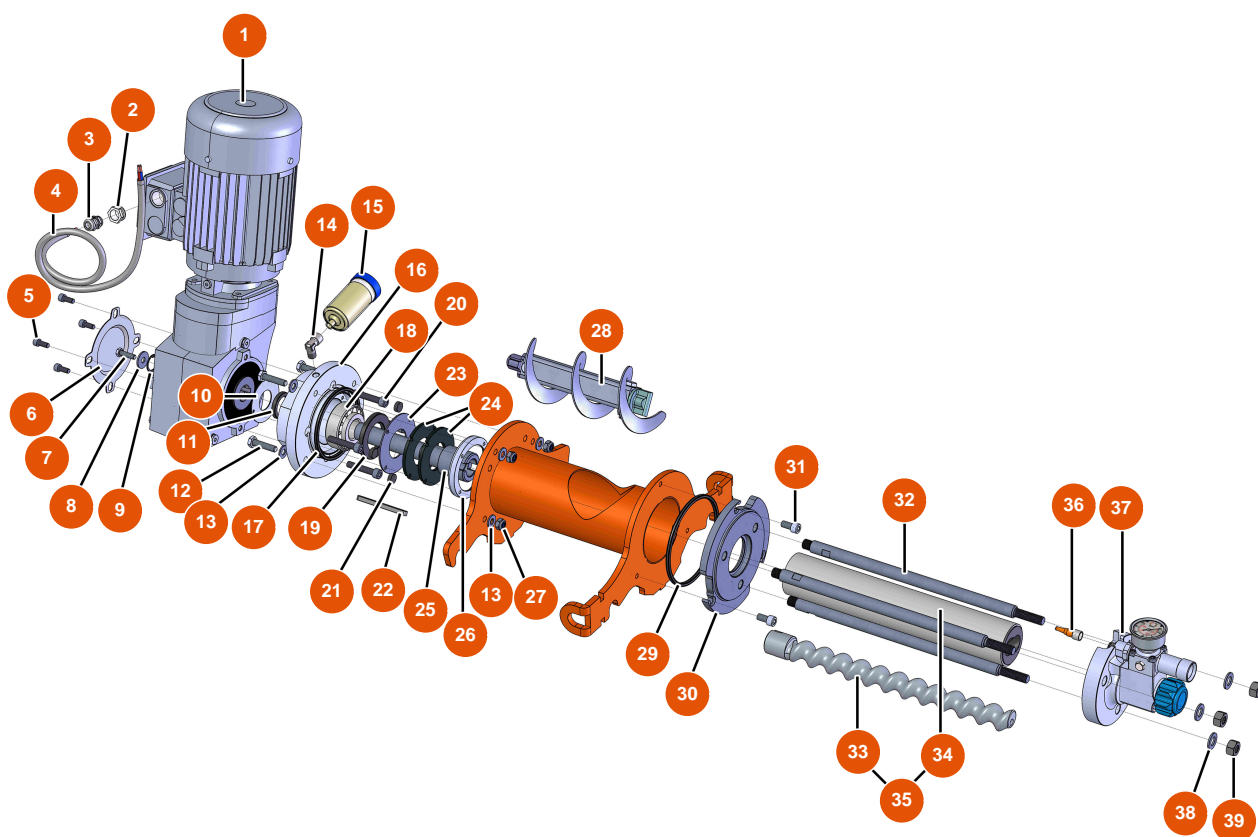

Machine à pulvériser MIXER FLATSPRAY 30 - Transmission

Détails des pièces

Pos.	Référence	Désignation
1	12787	1
2	EU80446	2
3	EU30040	3
4	EU12774	4
5	EU90157	5
6	EUC20979	6
7	EU115440	7
8	EU30293	8
9	EU13362	9
10	EUC21713	10
11	EU13755	11
12	EU12441	Vis THEF 10 x 45
13	EU80261	Rondelle moyenne ø 10 inox

Pos.	Référence	Désignation
14	EU30121	14
15	EU90639	15
16	EUM10419	16
17	EU12506	17
18	EU13660	18
19	EU70107	19
20	EU13532	20
21	13683	21
22	EU90750	22
23	EUC20822	23
24	EU12507	24
25	EUM10348	25
26	EUM10222	26
27	EU13981	27
28	EU14868	28
29	EU12815	29
30	EUM10350	30
31	EU80668	31
32	EUM10352	32
33	7009050200	Rotor JET 3 chromé
34	3F00503011	Stator JET 3 droit 80 SH
35	EU30629	35
36	EU12409	36
37	EU14907	37
38	EU30286	38
39	EU10036	39