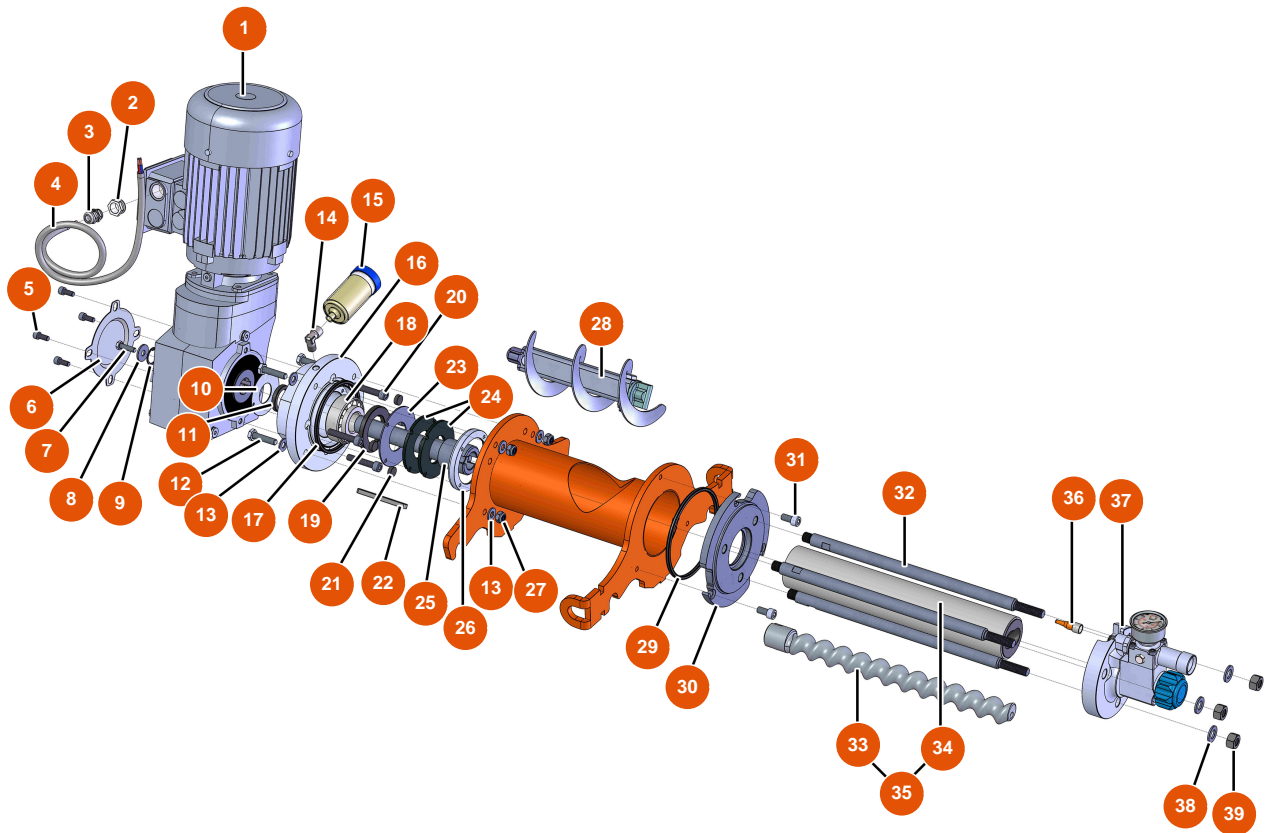

Intonacatrice Airless MIXER FLATSPRAY 30 - Trasmissione

Détails des pièces

Pos.	Référence	Désignation
1	12787	1
2	EU80446	2
3	EU30040	3
4	EU12774	4
5	EU90157	5
6	EUC20979	6
7	EU115440	7
8	EU30293	8
9	EU13362	9
10	EUC21713	10
11	EU13755	11
12	EU12441	Vite THEF 10 x 45
13	EU80261	Rondella media ø 10 inox

Pos.	Référence	Désignation
14	EU30121	14
15	EU90639	15
16	EUM10419	16
17	EU12506	17
18	EU13660	18
19	EU70107	19
20	EU13532	20
21	13683	21
22	EU90750	22
23	EUC20822	23
24	EU12507	24
25	EUM10348	25
26	EUM10222	26
27	EU13981	27
28	EU14868	28
29	EU12815	29
30	EUM10350	30
31	EU80668	31
32	EUM10352	32
33	7009050200	Rotore JET 3 cromato
34	3F00503011	Statore JET 3 dritto 80 SH
35	EU30629	35
36	EU12409	36
37	EU14907	37
38	EU30286	38
39	EU10036	39