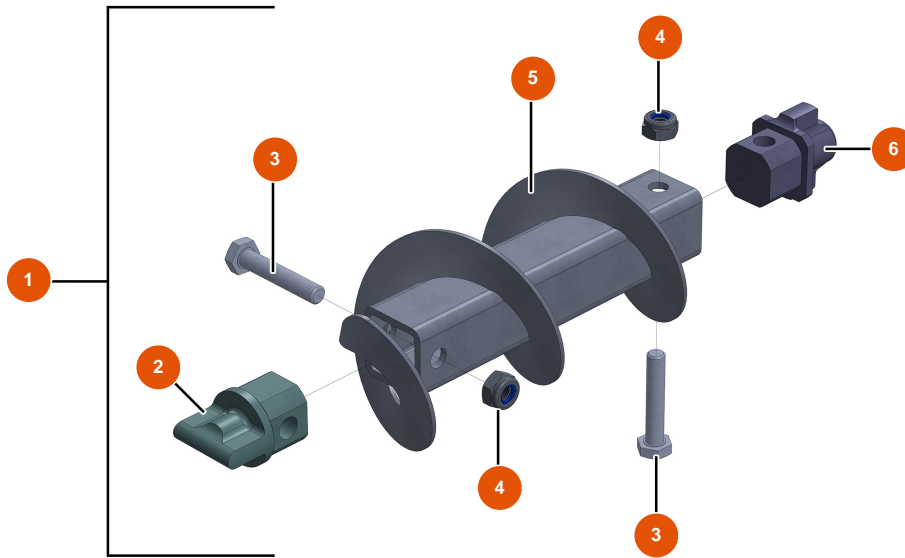

Máquina de pulverización MIXER FLATSPRAY 30 - Biela de transmisión reforzada

Détails des pièces

Pos.	Référence	Désignation
1	EU14868	1
2	EUM10783	2
3	EU13587	3
4	EU13981	4
5	EUC21474	5
6	EUM10489	6