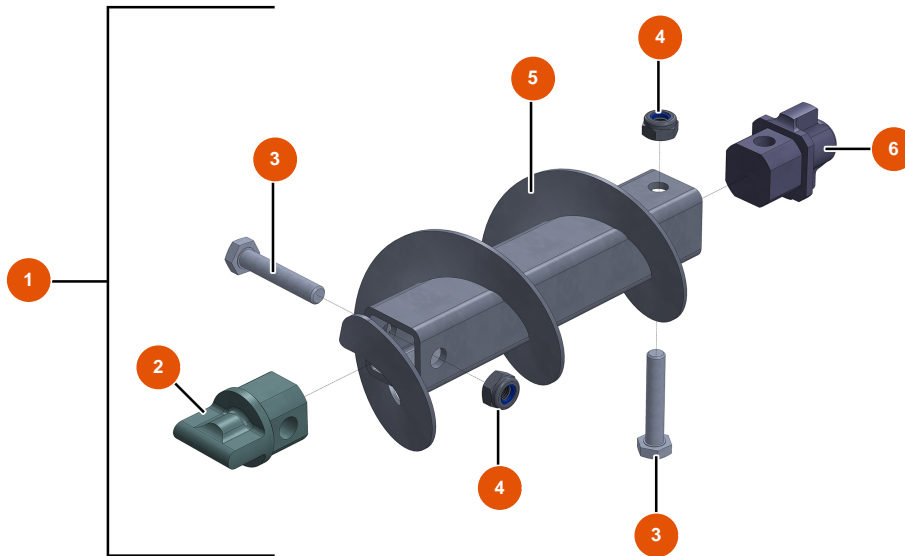

Máquina de pulverización MIXER FLATSPRAY 30 - Biela de transmisión reforzada

Détails des pièces

Pos.	Référence	Désignation
1	EU14868	1
2	EUM10783	2
3	EU13587	3
4	EU13981	4
5	EUC21474	5
6	EUM10489	6