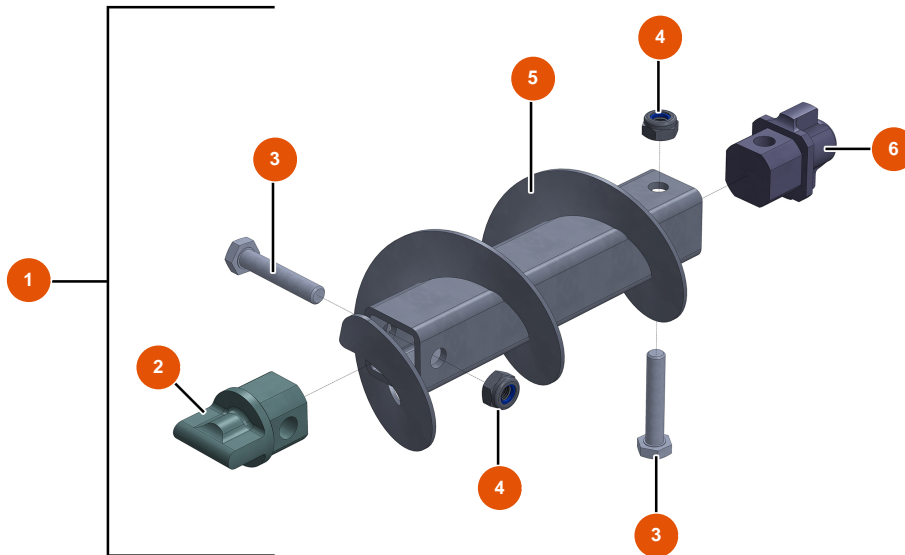

Machine à pulvériser MIXER FLATSPRAY 30 - Bielle de transmission renforcée

Détails des pièces

Pos.	Référence	Désignation
1	EU14868	1
2	EUM10783	2
3	EU13587	3
4	EU13981	4
5	EUC21474	5
6	EUM10489	6