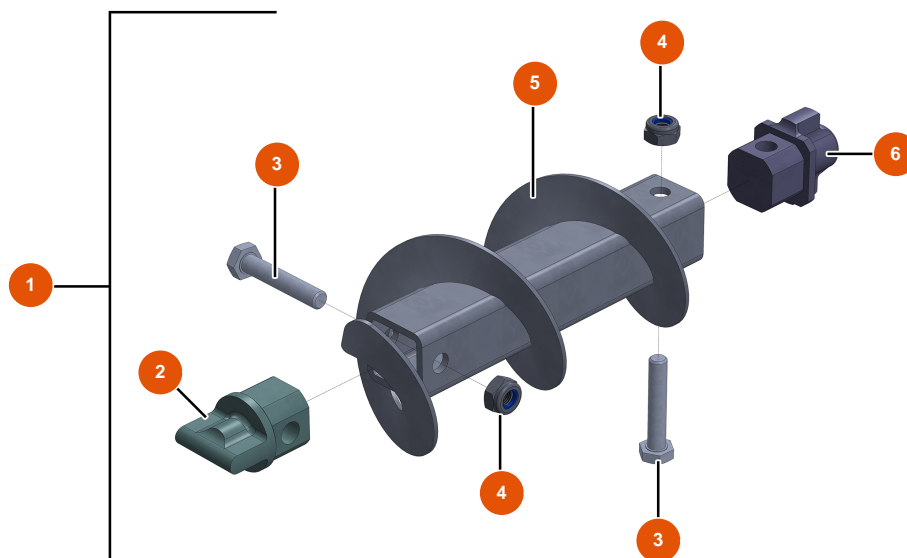

Machine à pulvériser MIXER FLATSPRAY 30 - Bielle de transmission renforcée

Détails des pièces

Pos.	Référence	Désignation
1	EU14868	1
2	EUM10783	2
3	EU13587	3
4	EU13981	4
5	EUC21474	5
6	EUM10489	6