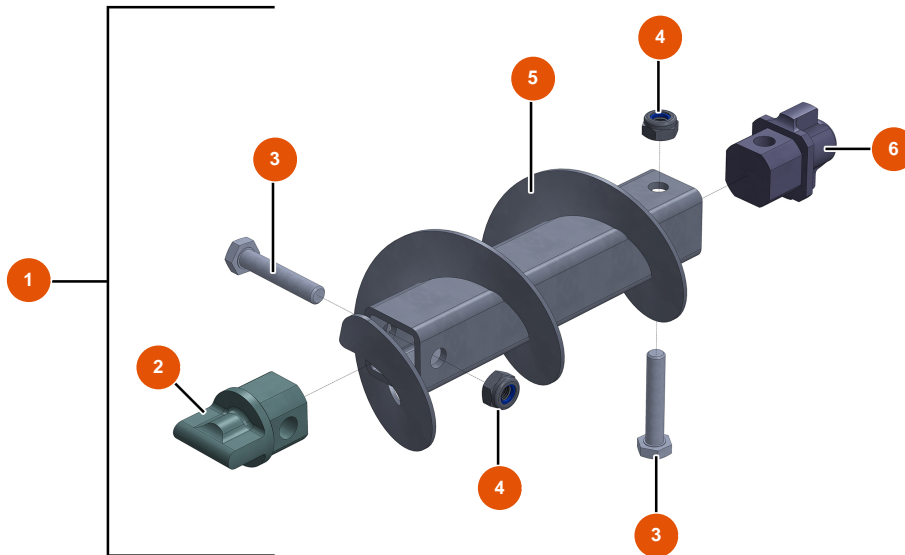

Intonacatrice Airless MIXER FLATSPRAY 30 - Biella di trasmissione rinforzata

Détails des pièces

Pos.	Référence	Désignation
1	EU14868	1
2	EUM10783	2
3	EU13587	3
4	EU13981	4
5	EUC21474	5
6	EUM10489	6