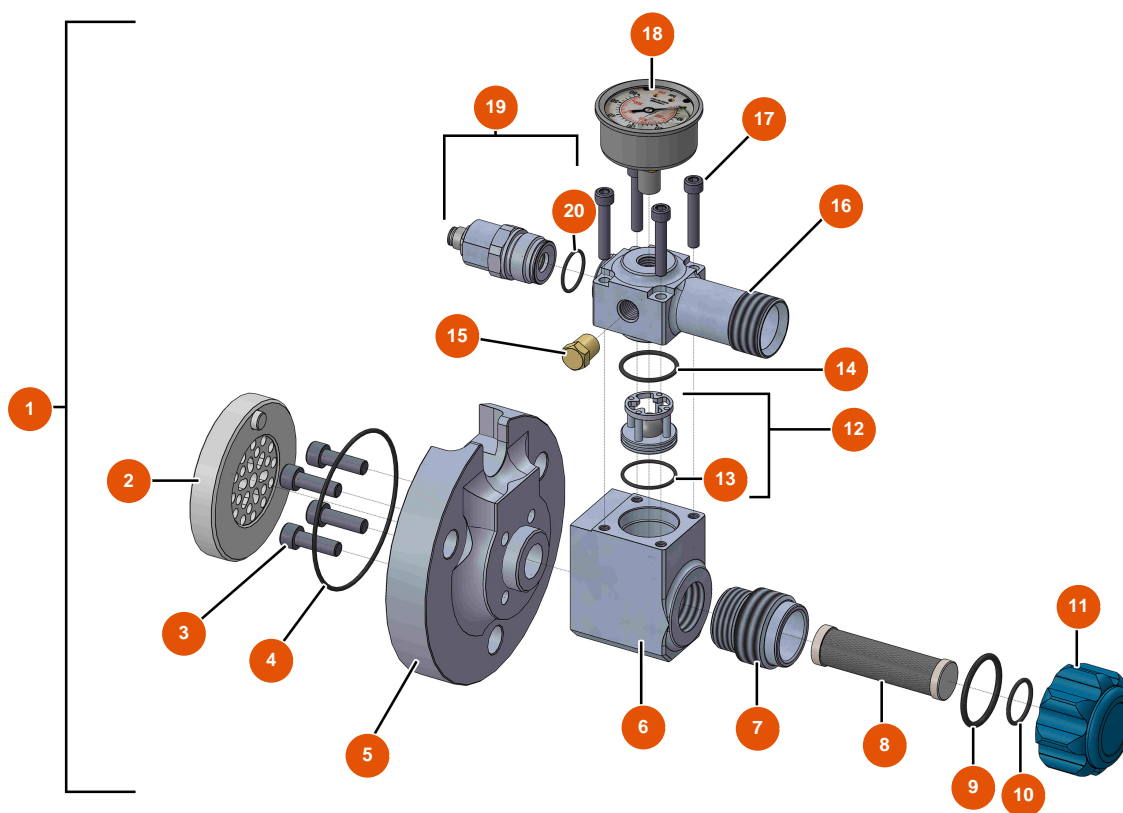

## Sprühmaschine MIXER FLATSPRAY 30 - FLANSCH

### Détails des pièces

Pos.	Référence	Désignation
1	EU14907	1
2	EUM10769	2
3	EU12783	3
4	EU14906	4
5	EUM10763	5
6	EUM10768	6
7	EUM10782	7
8	EU30668	Filter 30 Maschen
9	EU14766	9
10	EU14765	10
11	EUM10708	11
12	EU14789	12
13	EU14607	13