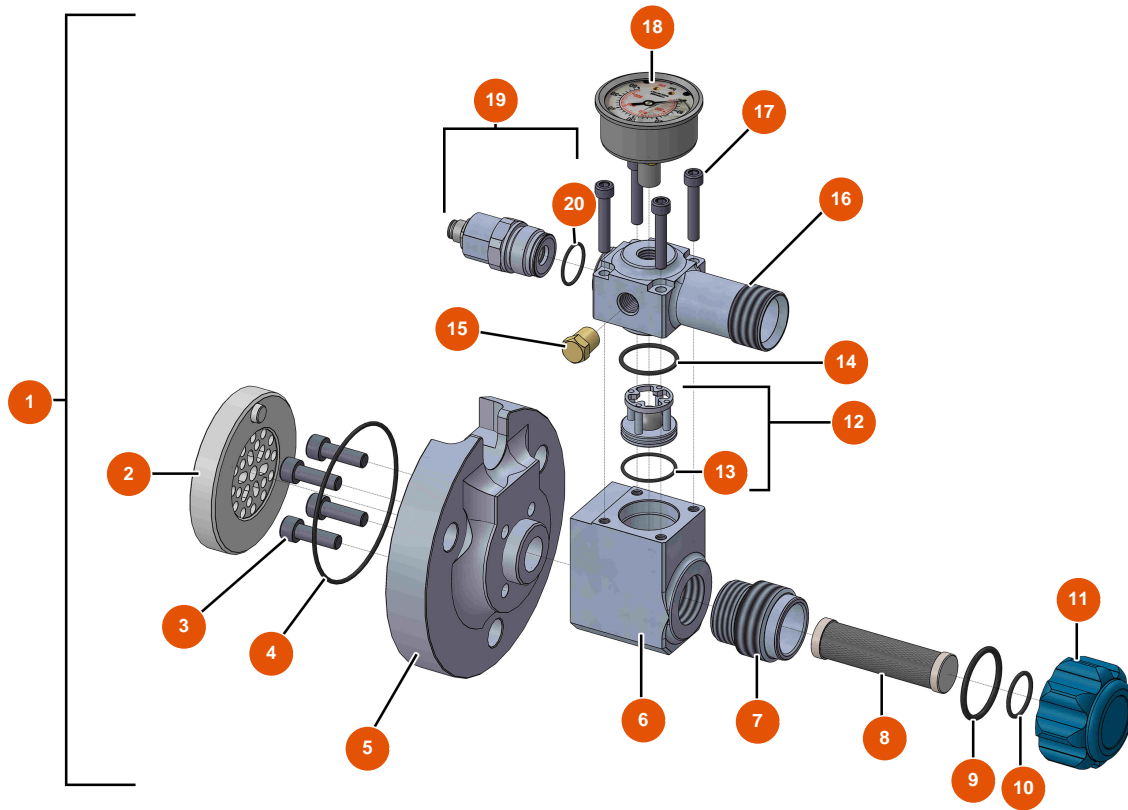

Sprühmaschine MIXER FLATSPRAY 30 - FLANSCH

Détails des pièces

Pos.	Référence	Désignation
1	EU14907	1
2	EUM10769	2
3	EU12783	3
4	EU14906	4
5	EUM10763	5
6	EUM10768	6
7	EUM10782	7
8	EU30668	Filter 30 Maschen
9	EU14766	9
10	EU14765	10
11	EUM10708	11
12	EU14789	12
13	EU14607	13

Pos.	Référence	Désignation
14	EU14764	14
15	EU90842	15
16	EUM10726	16
17	EU12567	17
18	EU12623	18
19	EU14788	19
20	EU14606	20