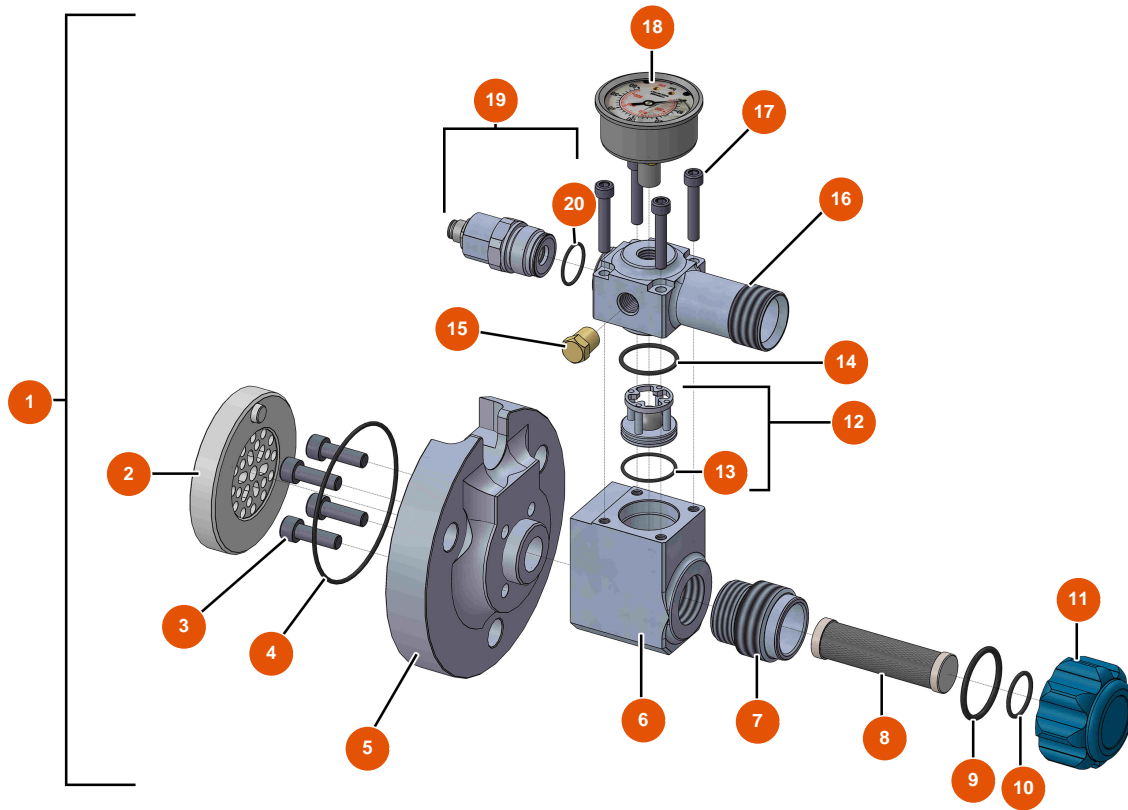

## Máquina de pulverización MIXER FLATSPRAY 30 - Brida

### Détails des pièces

Pos.	Référence	Désignation
1	EU14907	1
2	EUM10769	2
3	EU12783	3
4	EU14906	4
5	EUM10763	5
6	EUM10768	6
7	EUM10782	7
8	EU30668	Filtro 30 malla
9	EU14766	9
10	EU14765	10
11	EUM10708	11
12	EU14789	12
13	EU14607	13