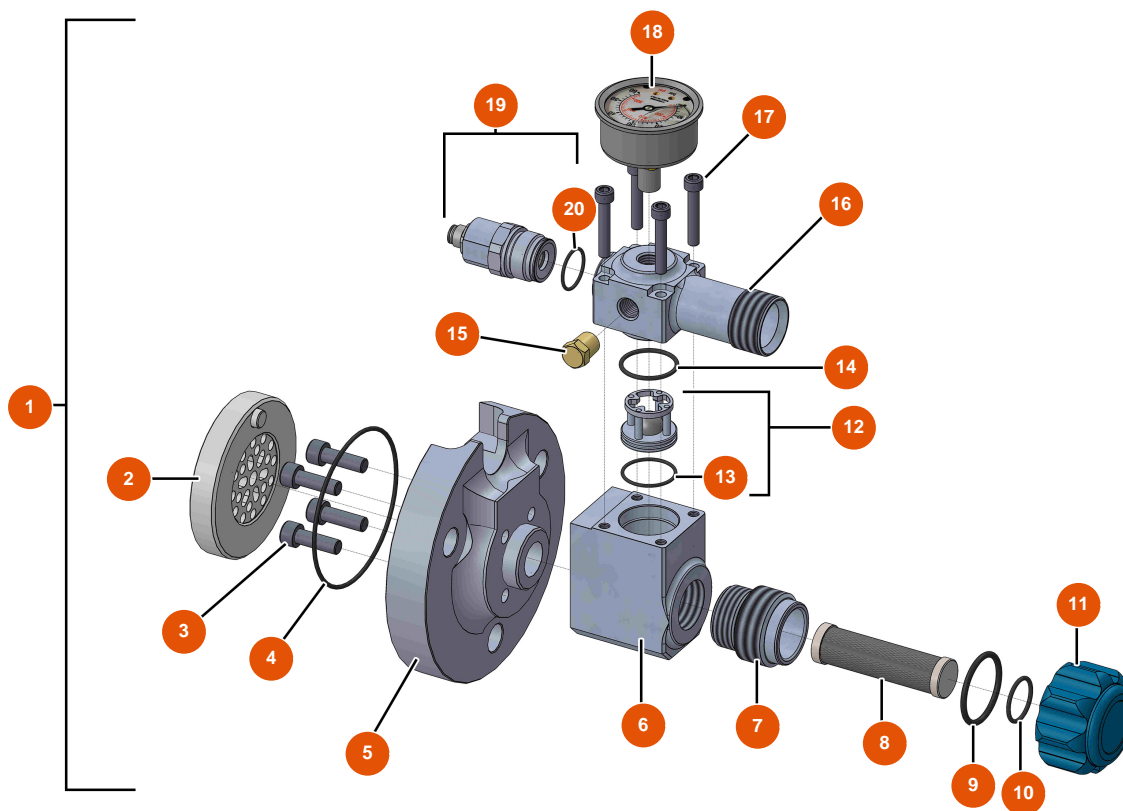

Machine à pulvériser MIXER FLATSPRAY 30 - Bride

Détails des pièces

Pos.	Référence	Désignation
1	EU14907	1
2	EUM10769	2
3	EU12783	3
4	EU14906	4
5	EUM10763	5
6	EUM10768	6
7	EUM10782	7
8	EU30668	Filtre 30 mailles
9	EU14766	9
10	EU14765	10
11	EUM10708	11
12	EU14789	12
13	EU14607	13

Pos.	Référence	Désignation
14	EU14764	14
15	EU90842	15
16	EUM10726	16
17	EU12567	17
18	EU12623	18
19	EU14788	19
20	EU14606	20