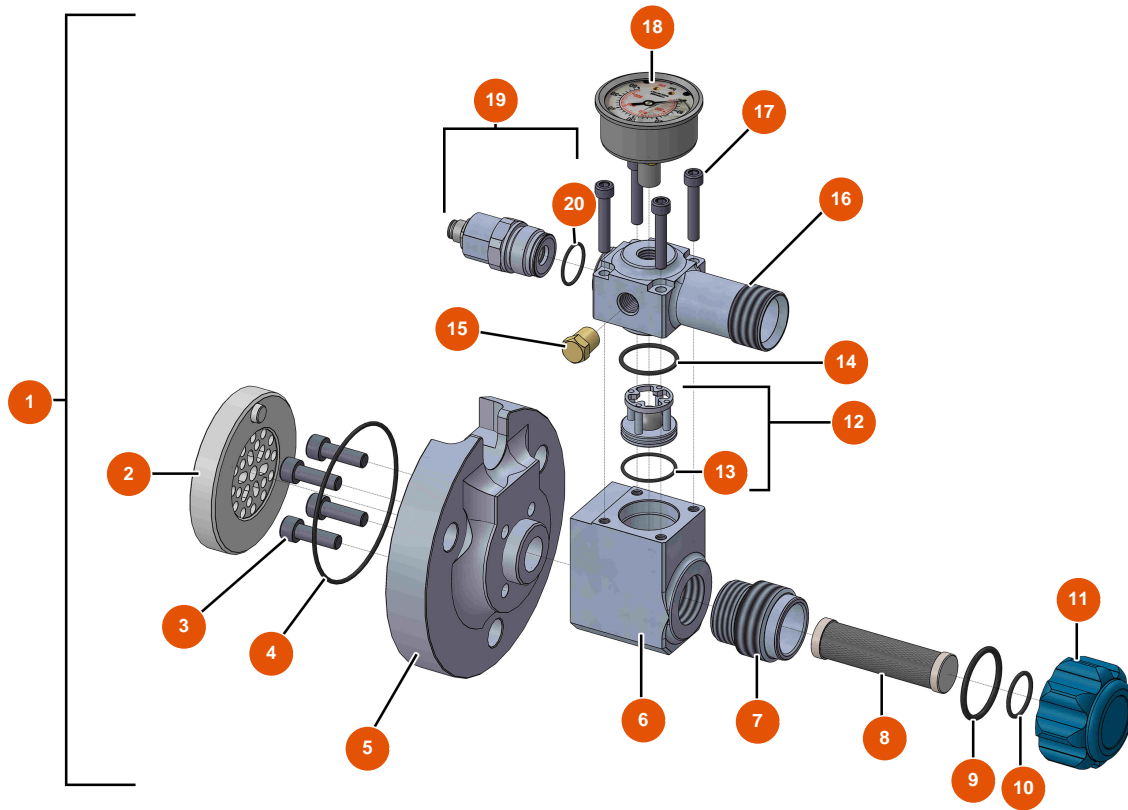

## Machine à pulvériser MIXER FLATSPRAY 30 - Bride

### Détails des pièces

Pos.	Référence	Désignation
1	EU14907	1
2	EUM10769	2
3	EU12783	3
4	EU14906	4
5	EUM10763	5
6	EUM10768	6
7	EUM10782	7
8	EU30668	Filtre 30 mailles
9	EU14766	9
10	EU14765	10
11	EUM10708	11
12	EU14789	12
13	EU14607	13