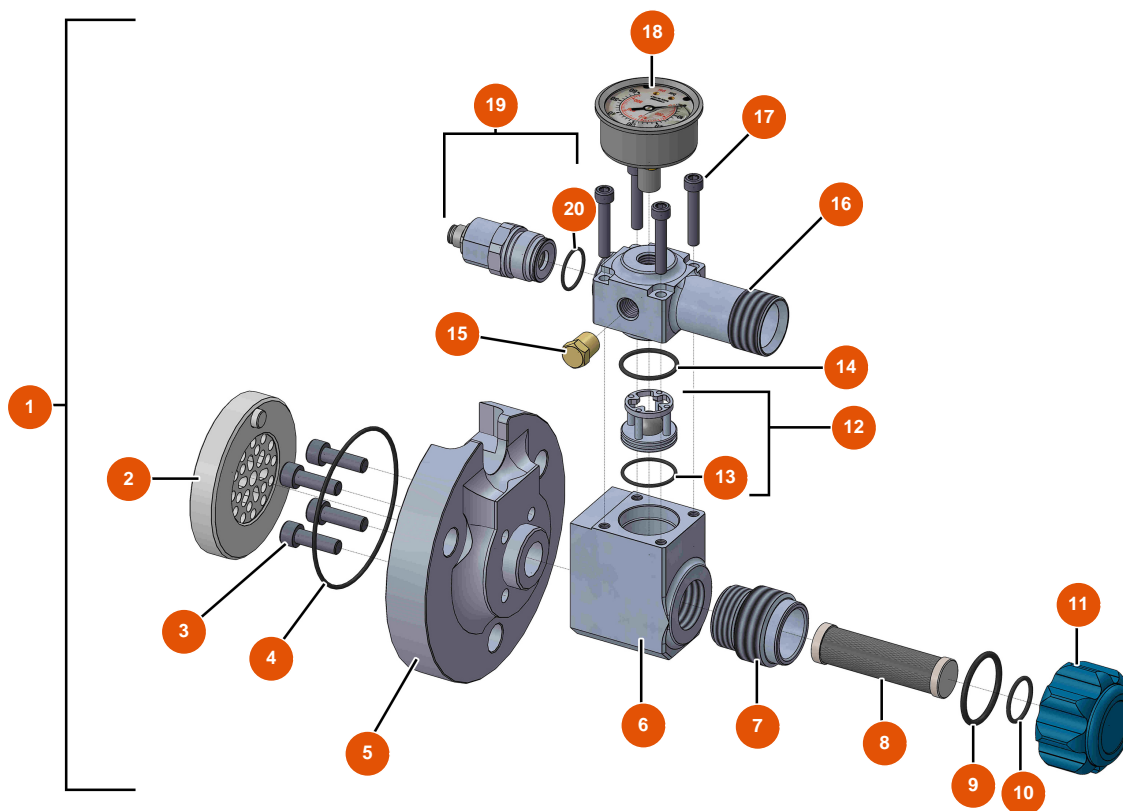

Intonacatrice Airless MIXER FLATSPRAY 30 - Flangia

Détails des pièces

Pos.	Référence	Désignation
1	EU14907	1
2	EUM10769	2
3	EU12783	3
4	EU14906	4
5	EUM10763	5
6	EUM10768	6
7	EUM10782	7
8	EU30668	Filtro 30 maglie
9	EU14766	9
10	EU14765	10
11	EUM10708	11
12	EU14789	12
13	EU14607	13

Pos.	Référence	Désignation
14	EU14764	14
15	EU90842	15
16	EUM10726	16
17	EU12567	17
18	EU12623	18
19	EU14788	19
20	EU14606	20