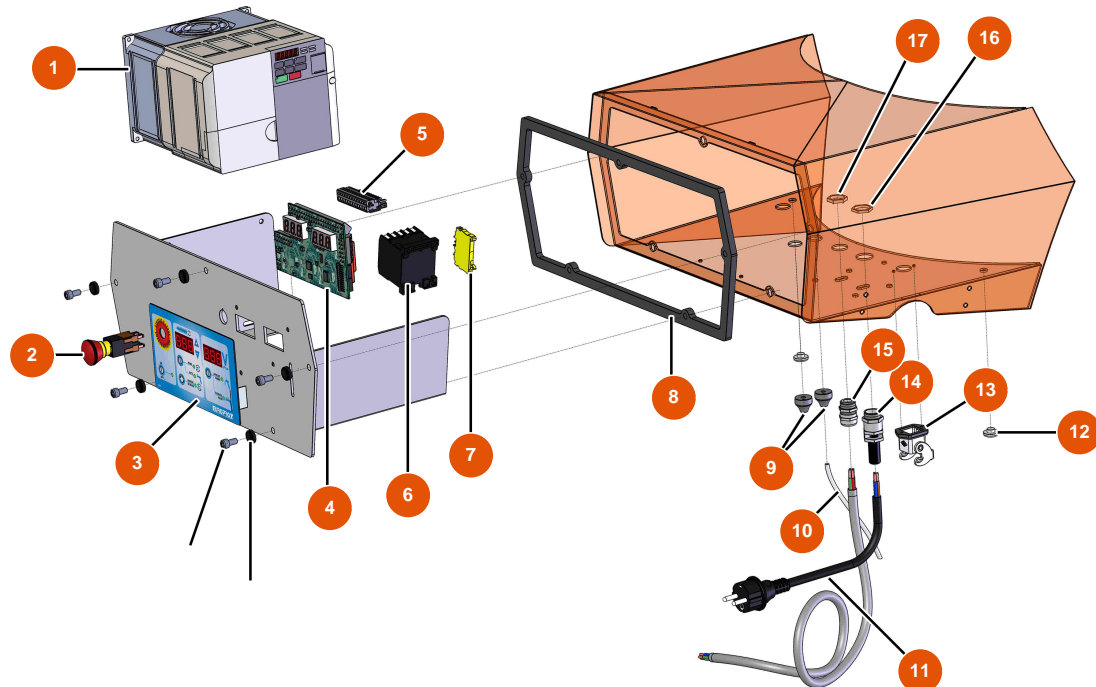

Sprühmaschine MIXER FLATSPRAY 30 - ELEKTRISCHER SCHALTKASTEN

Détails des pièces

Pos.	Référence	Désignation
1	EU12286	1
2	EU13015	2
3	EU13009	3
4	EU30731	4
5	EU11771	5
6	EU11918	6
7	EU30038	7
8	EU14565	8
9	EU11564	9
10	EU12409	10
11	EU90214	Versorgungskabel mit angegossenem 3G-Stecker 2,5 mm ²
12	EU80397	12
13	EU11915	13

Pos.	Référence	Désignation
14	EU80451	Kabelverschraubung für 13er Messingkabel
15	EU30082	15
16	EU30054	16
17	EU30333	17