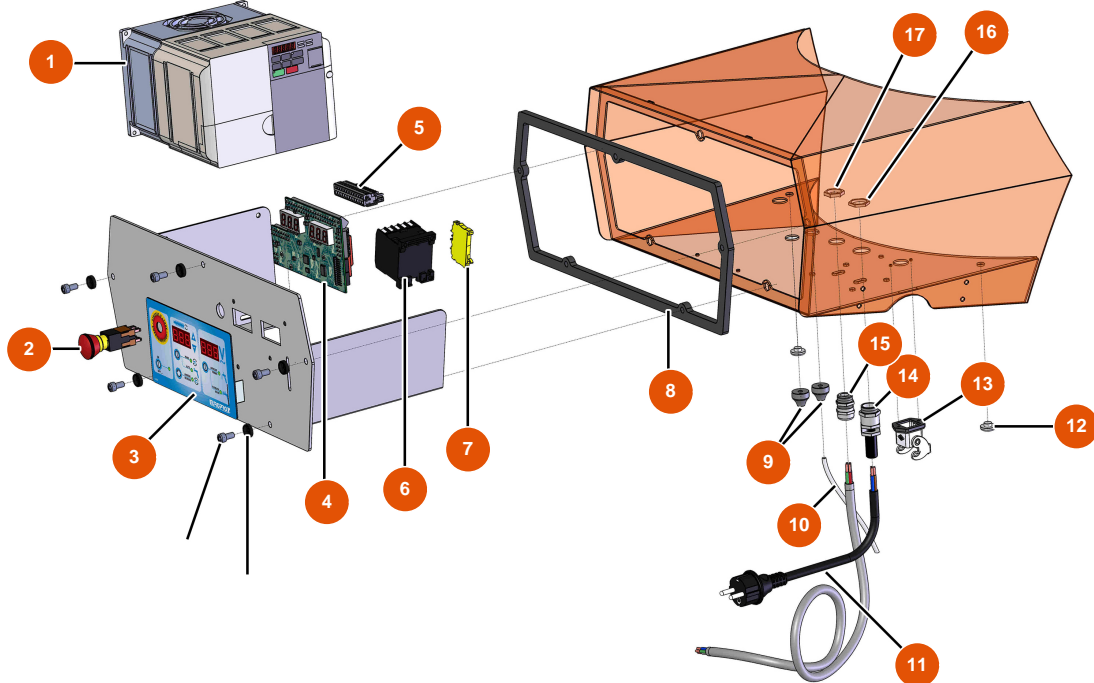

Sprühmaschine MIXER FLATSPRAY 30 - ELEKTRISCHER SCHALTKASTEN

Détails des pièces

Pos.	Référence	Désignation
1	EU12286	1
2	EU13015	2
3	EU13009	3
4	EU30731	4
5	EU11771	5
6	EU11918	6
7	EU30038	7
8	EU14565	8
9	EU11564	9
10	EU12409	10
11	EU90214	Versorgungskabel mit angegossenem 3G-Stecker 2,5 mm ²
12	EU80397	12
13	EU11915	13

Pos.	Référence	Désignation
14	EU80451	Kabelverschraubung für 13er Messingkabel
15	EU30082	15
16	EU30054	16
17	EU30333	17