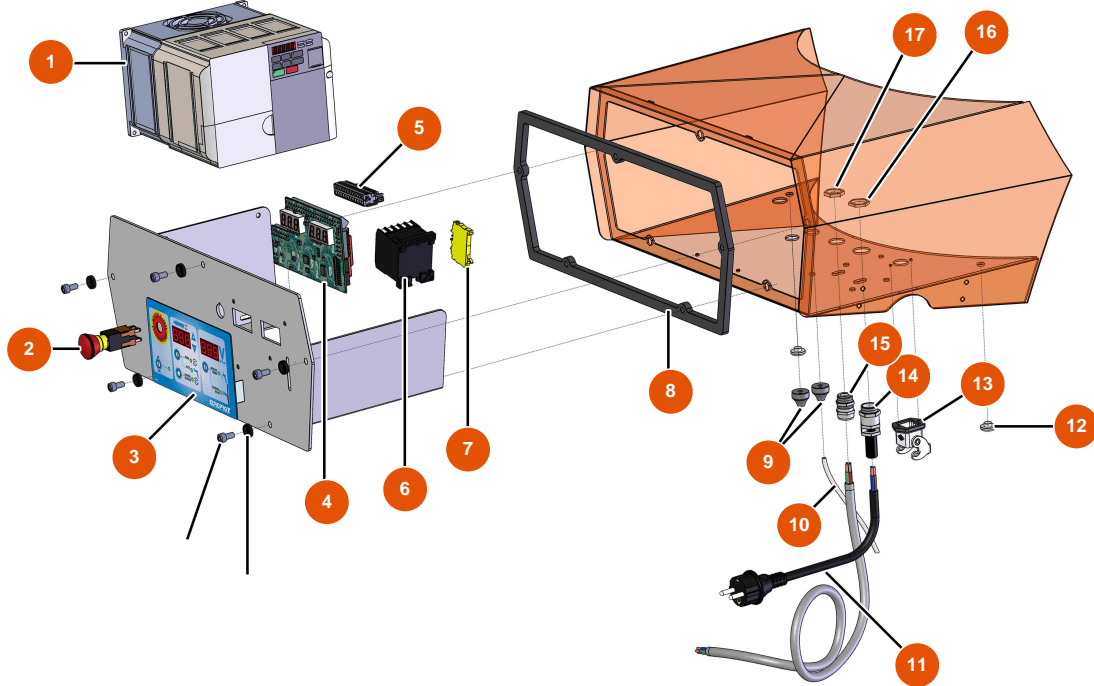

Máquina de pulverización MIXER FLATSPRAY 30 - Cuadro eléctrico

Détails des pièces

Pos.	Référence	Désignation
1	EU12286	1
2	EU13015	2
3	EU13009	3
4	EU30731	4
5	EU11771	5
6	EU11918	6
7	EU30038	7
8	EU14565	8
9	EU11564	9
10	EU12409	10
11	EU90214	Cable de alimentación con clavija moldeada 3G 2,5 mm ²
12	EU80397	12
13	EU11915	13

Pos.	Référence	Désignation
14	EU80451	Prensaestopa para cable de alimentación latón de 13
15	EU30082	15
16	EU30054	16
17	EU30333	17