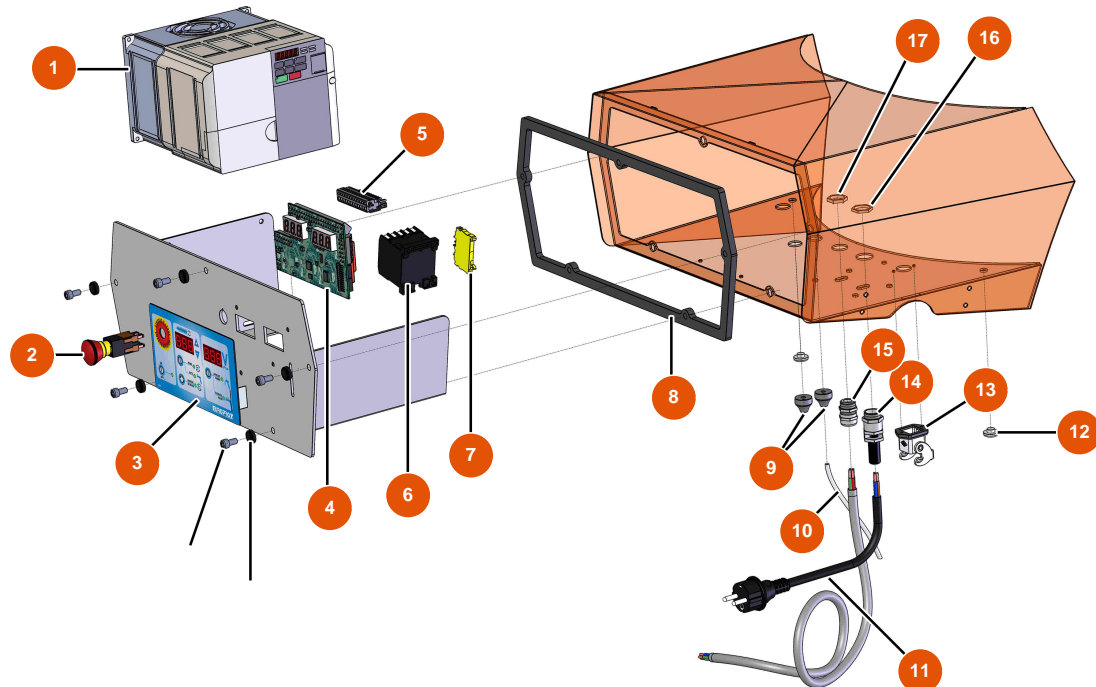

Machine à pulvériser MIXER FLATSPRAY 30 - Coffret électrique

Détails des pièces

Pos.	Référence	Désignation
1	EU12286	1
2	EU13015	2
3	EU13009	3
4	EU30731	4
5	EU11771	5
6	EU11918	6
7	EU30038	7
8	EU14565	8
9	EU11564	9
10	EU12409	10
11	EU90214	Câble alimentation avec fiche moulée 3G 2,5 mm ²
12	EU80397	12
13	EU11915	13

Pos.	Référence	Désignation
14	EU80451	Presse étoupe pour câble d'alimentation PG 13
15	EU30082	15
16	EU30054	16
17	EU30333	17