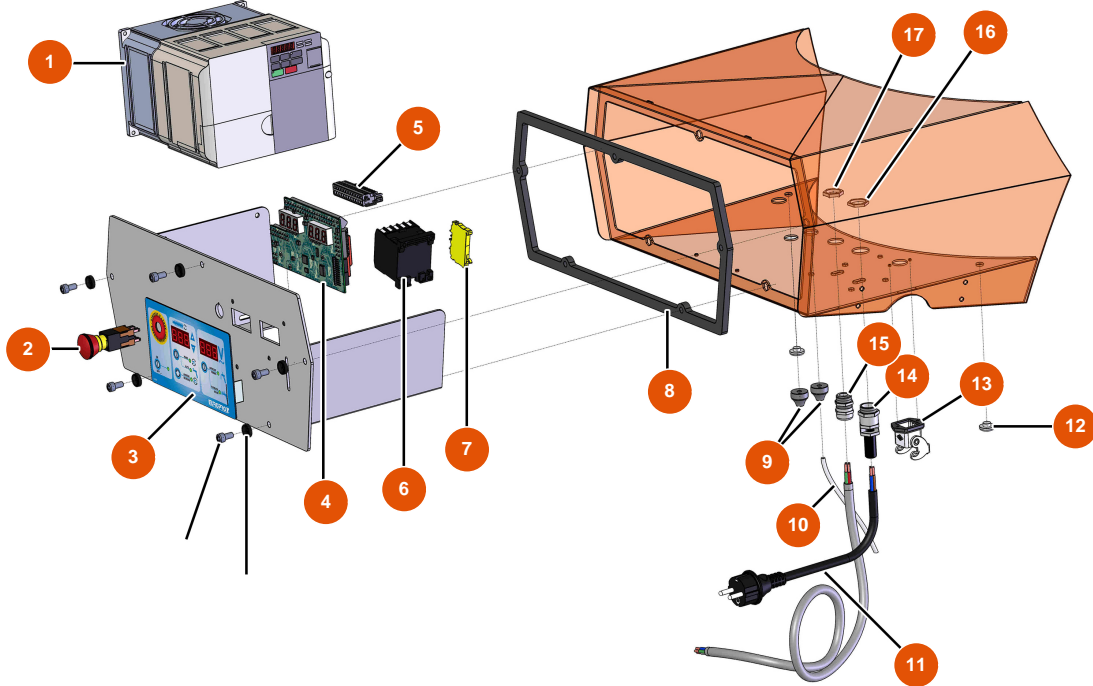

Machine à pulvériser MIXER FLATSPRAY 30 - Coffret électrique

Détails des pièces

Pos.	Référence	Désignation
1	EU12286	1
2	EU13015	2
3	EU13009	3
4	EU30731	4
5	EU11771	5
6	EU11918	6
7	EU30038	7
8	EU14565	8
9	EU11564	9
10	EU12409	10
11	EU90214	Câble alimentation avec fiche moulée 3G 2,5 mm ²
12	EU80397	12
13	EU11915	13

Pos.	Référence	Désignation
14	EU80451	Presse étoupe pour câble d'alimentation PG 13
15	EU30082	15
16	EU30054	16
17	EU30333	17