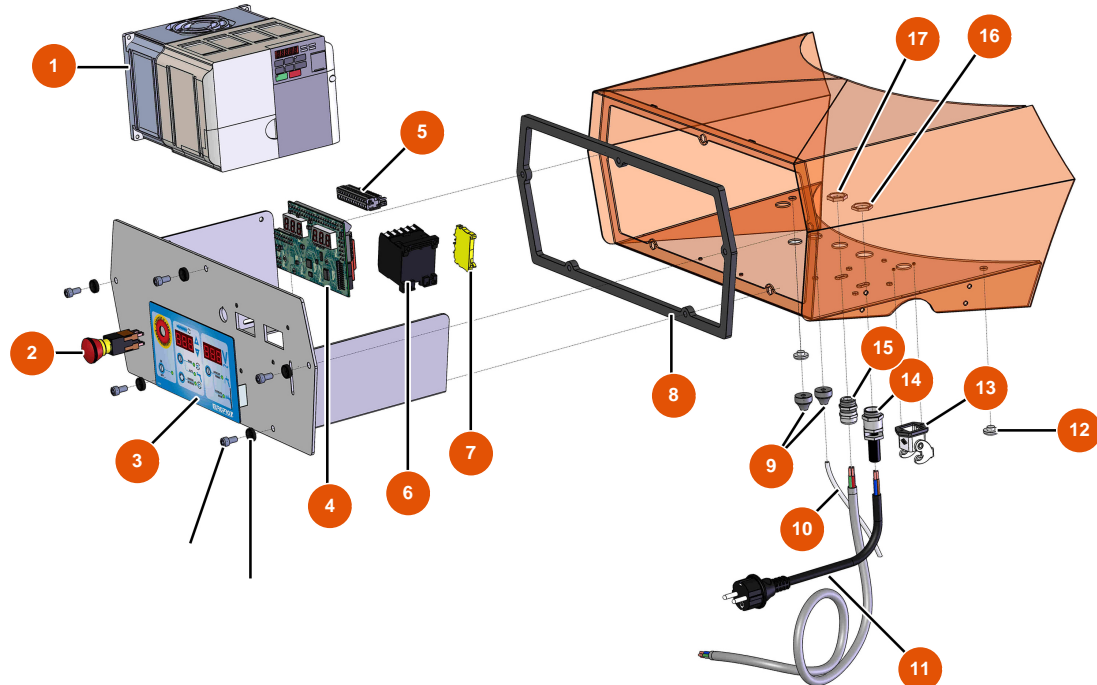

Intonacatrice Airless MIXER FLATSPRAY 30 - Quadro elettrico

Détails des pièces

Pos.	Référence	Désignation
1	EU12286	1
2	EU13015	2
3	EU13009	3
4	EU30731	4
5	EU11771	5
6	EU11918	6
7	EU30038	7
8	EU14565	8
9	EU11564	9
10	EU12409	10
11	EU90214	Cavo alimentazione con spina stampata 3G 2,5 mm ²
12	EU80397	12
13	EU11915	13

Pos.	Référence	Désignation
14	EU80451	Premistoppa per cavo d'alimentazione ottone da 13
15	EU30082	15
16	EU30054	16
17	EU30333	17