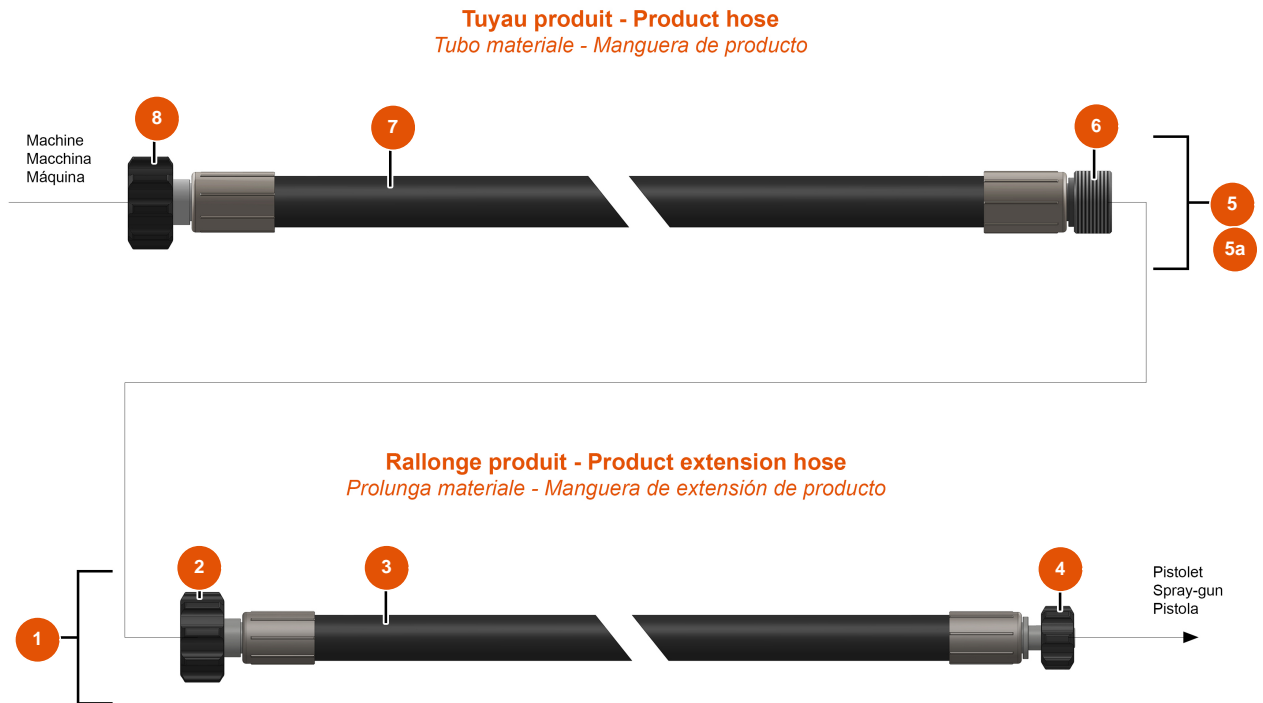

Máquina de pulverización MIXER FLATSPRAY 30 - Mangueras y extensiones

Détails des pièces

Pos.	Référence	Désignation
1	EU14804	1
2	EU14799	2
3	EU13651	3
4	EU14798	4
5	14814	5
5a	EU14805	5a
6	EUM10734	6
7	EU12426	7
8	EU14800	8