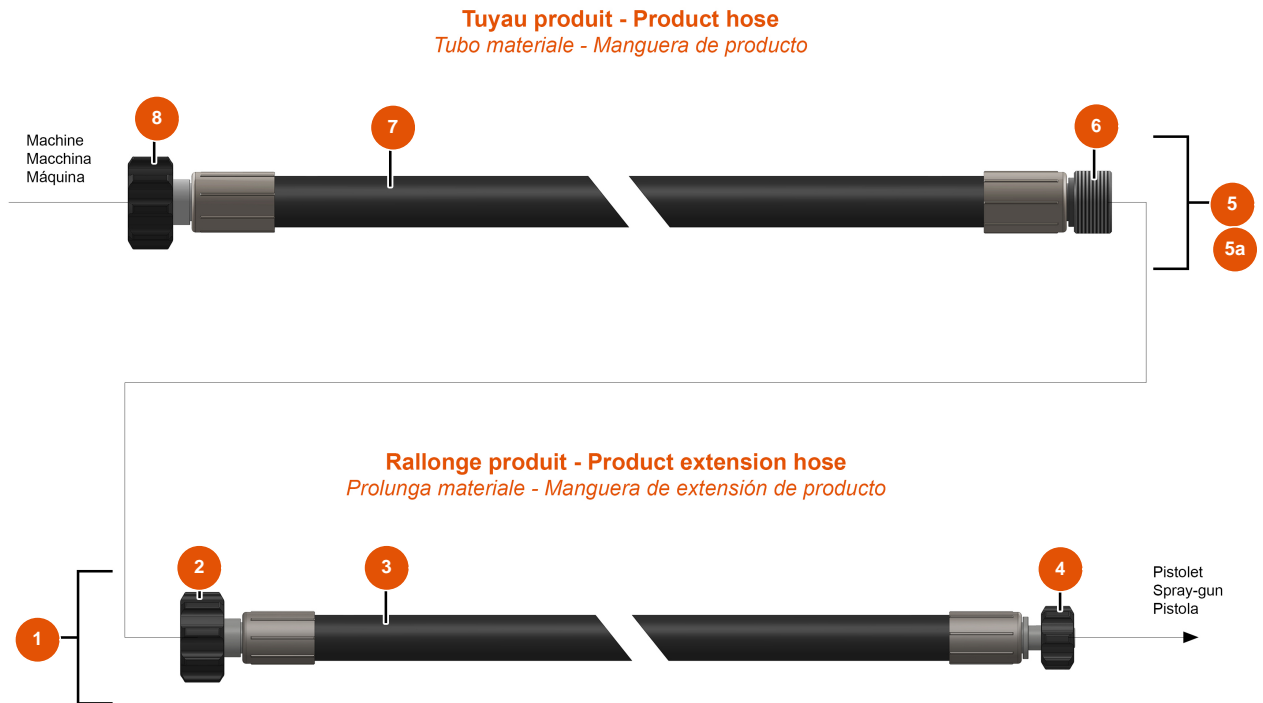

Machine à pulvériser MIXER FLATSPRAY 30 - Tuyaux et rallonges

Détails des pièces

Pos.	Référence	Désignation
1	EU14804	1
2	EU14799	2
3	EU13651	3
4	EU14798	4
5	14814	5
5a	EU14805	5a
6	EUM10734	6
7	EU12426	7
8	EU14800	8