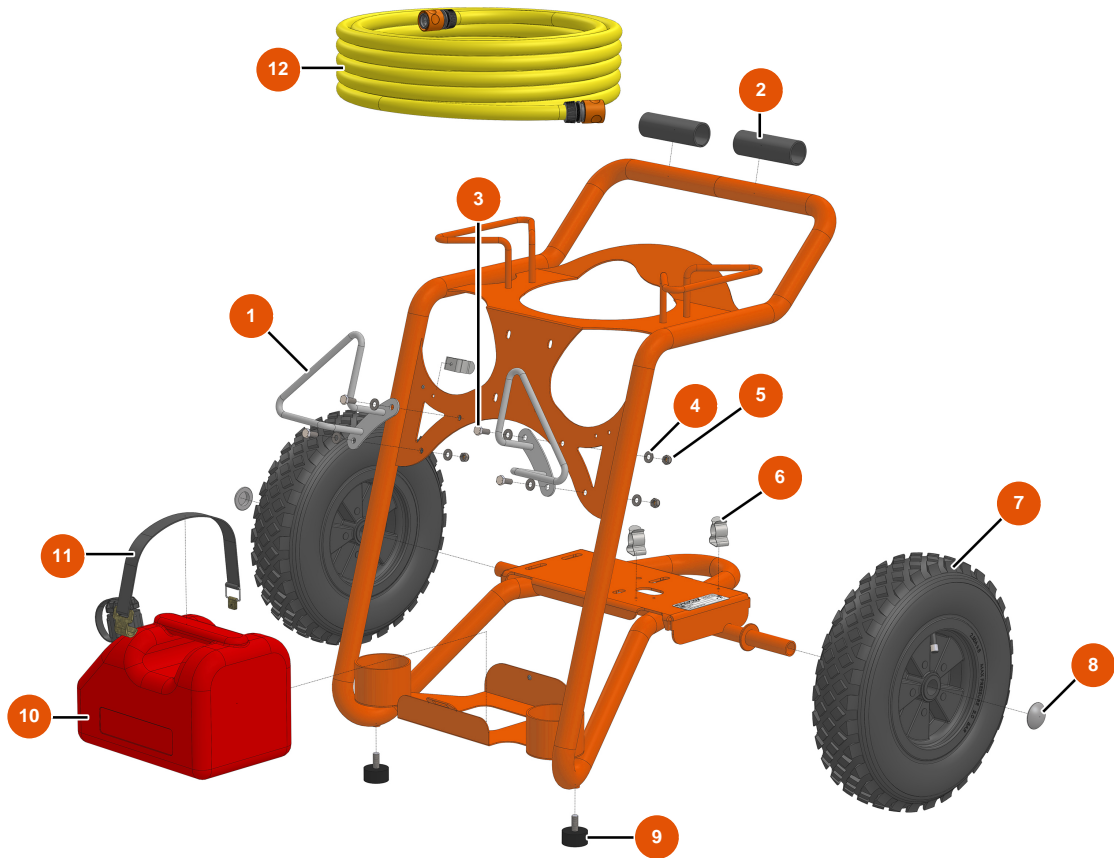

MIXCLEAN 15-200 High Pressure Washer - Chassis

Détails des pièces

Pos.	Référence	Désignation
1	EUC22563	1
2	EU11848	2
3	EU30273	3
4	EU80260	∅ 8 inox medium washer
5	EU13980	5
6	EU80582	6
7	EU80003	7
8	EU90282	8
9	EU30145	9
10	EU30418	5L jerry can - hydrocarbons approved
11	EU1012111	11
12	EU11892	Watering hose ∅ 19 x 10 m with push-to-fit attachments