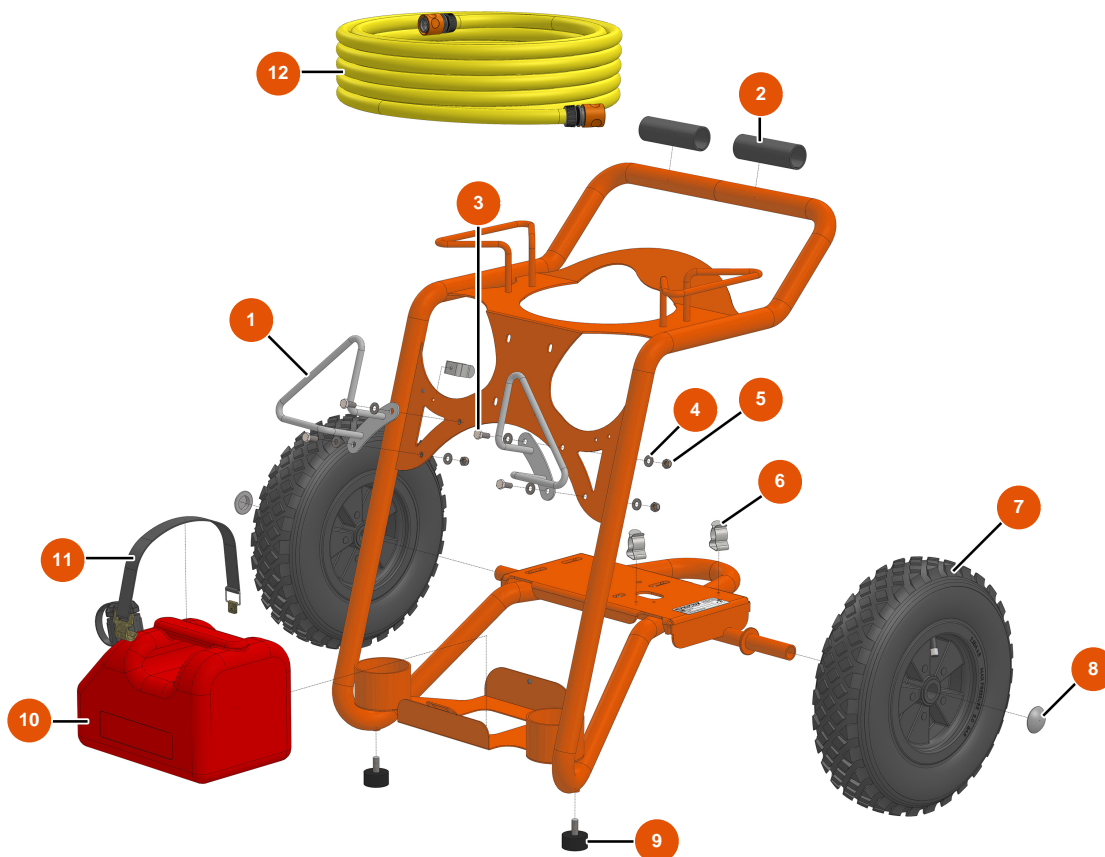

Hidrolimpiadora de Alta Presión MIXCLEAN 15-200 - Chasis

Détails des pièces

Pos.	Référence	Désignation
1	EUC22563	1
2	EU11848	2
3	EU30273	3
4	EU80260	Arandela media \varnothing 8 inox
5	EU13980	5
6	EU80582	6
7	EU80003	7
8	EU90282	8
9	EU30145	9
10	EU30418	Bidón 5 litros homologado hidrocarburos
11	EU1012111	11
12	EU11892	Manguera mojado \varnothing 19 x 10 m con conexiones rápidas