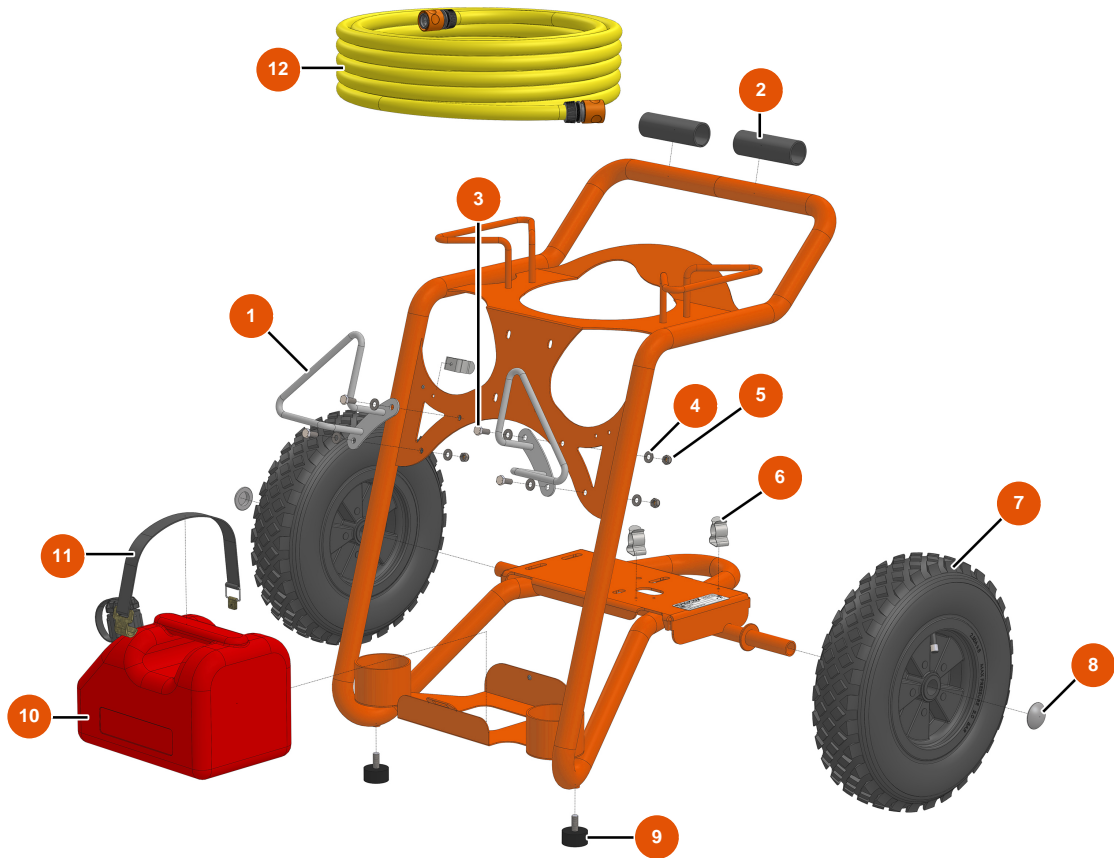

Hidrolimpiadora de Alta Presión MIXCLEAN 15-200 - Chasis

Détails des pièces

Pos.	Référence	Désignation
1	EUC22563	1
2	EU11848	2
3	EU30273	3
4	EU80260	Arandela media \varnothing 8 inox
5	EU13980	5
6	EU80582	6
7	EU80003	7
8	EU90282	8
9	EU30145	9
10	EU30418	Bidón 5 litros homologado hidrocarburos
11	EU1012111	11
12	EU11892	Manguera mojado \varnothing 19 x 10 m con conexiones rápidas