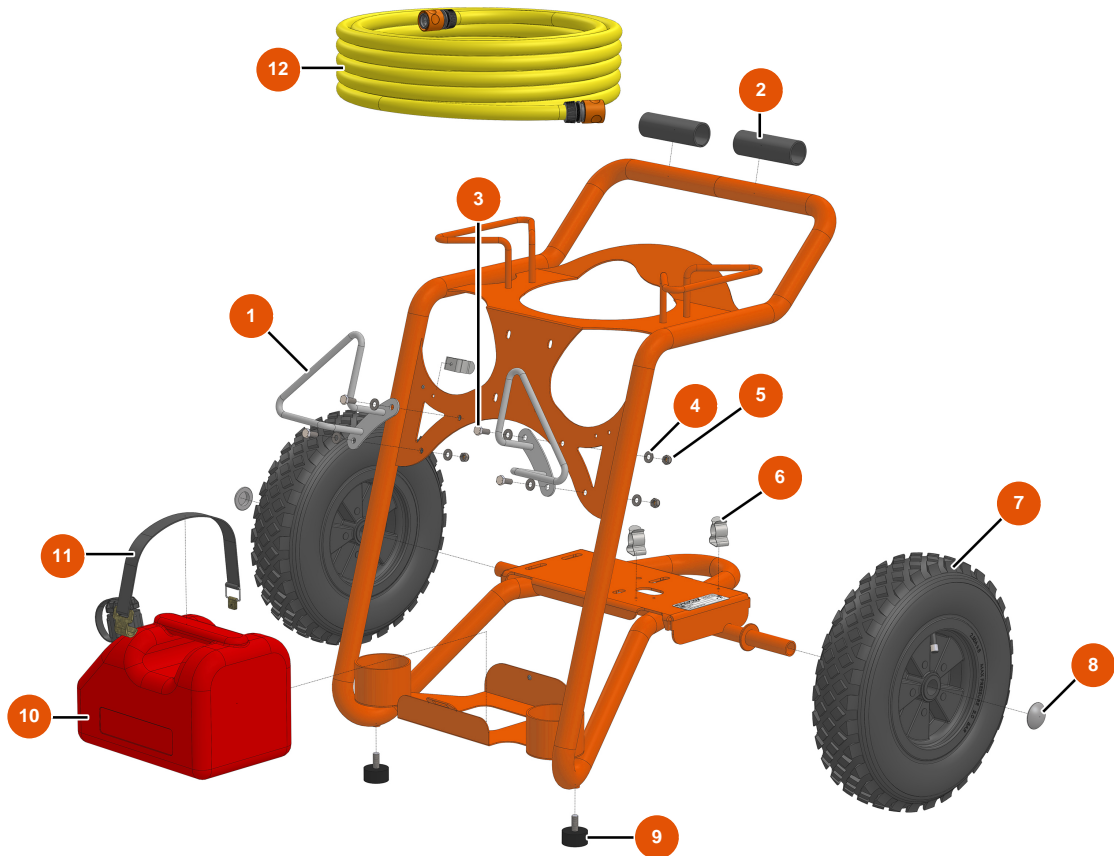

Nettoyeur Haute Pression MIXCLEAN 15-200 - Châssis

Détails des pièces

Pos.	Référence	Désignation
1	EUC22563	1
2	EU11848	2
3	EU30273	3
4	EU80260	Rondelle moyenne ø 8 inox
5	EU13980	5
6	EU80582	6
7	EU80003	7
8	EU90282	8
9	EU30145	9
10	EU30418	Jerrican 5 litres homologué hydrocarbures
11	EU1012111	11
12	EU11892	Tuyau arrosage ø 19 x 10 m avec attaches rapides