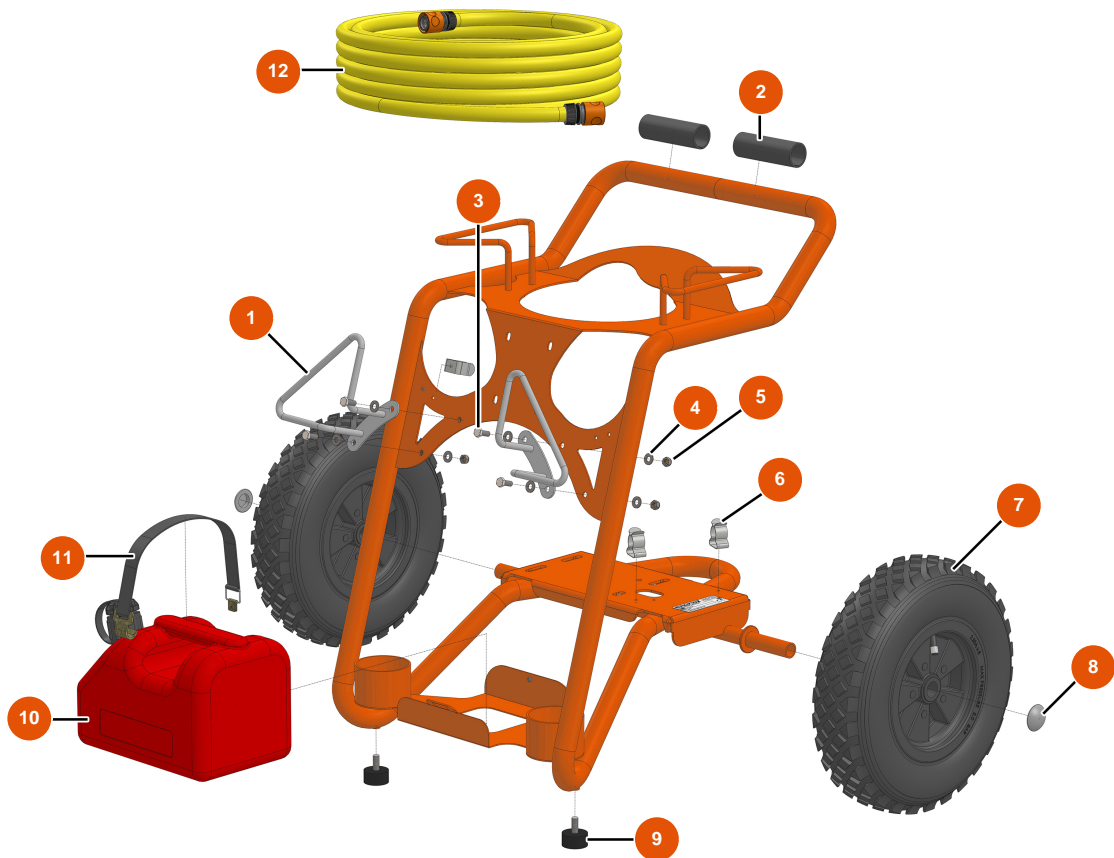

## Idropulitrice ad alta pressione MIXCLEAN 15-200 - Telaio

### Détails des pièces

Pos.	Référence	Désignation
1	EUC22563	1
2	EU11848	2
3	EU30273	3
4	EU80260	Rondella media ø 8 inox
5	EU13980	5
6	EU80582	6
7	EU80003	7
8	EU90282	8
9	EU30145	9
10	EU30418	Tanica 5 litri omologata idrocarburi
11	EU1012111	11
12	EU11892	Tube bagnatura ø 19 x 10 m con attacchi rapidi