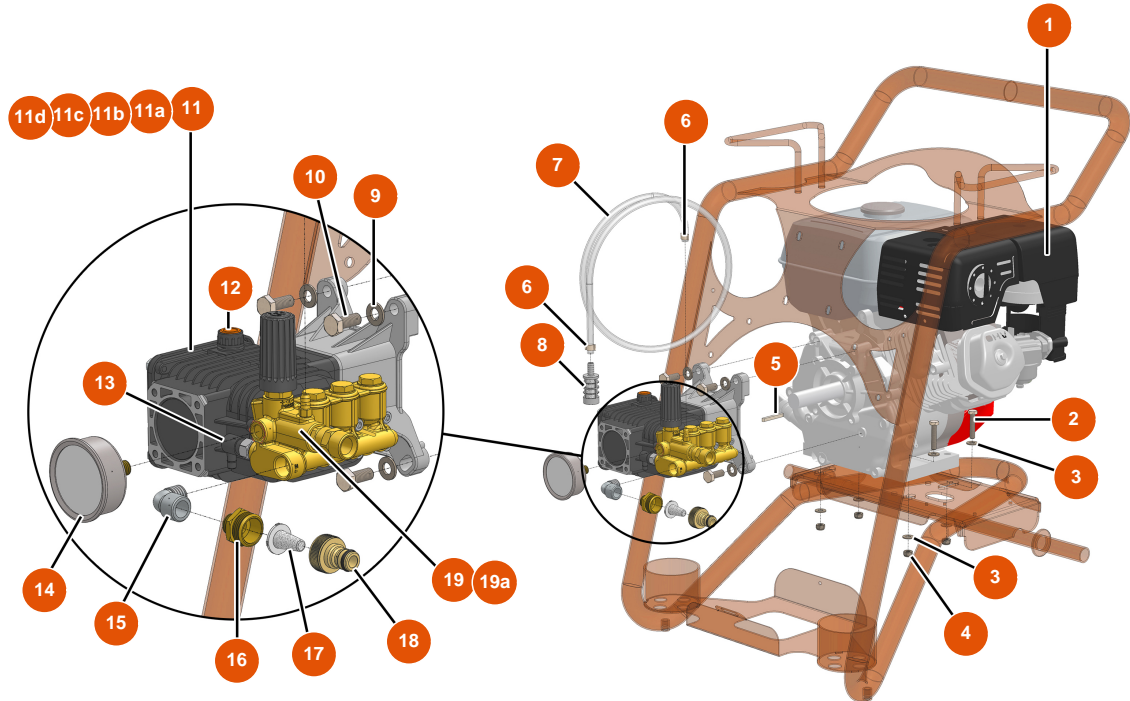

## Hochdruckreiniger MIXCLEAN 15-200 - MOTORISIERUNG

### Détails des pièces

Pos.	Référence	Désignation
1	EU10037	1
2	EU30250	2
3	EU80260	Mittlere Unterlegscheibe ø 8 Edelstahl
4	EU13980	4
5	EU90752	5
6	EU60031	6
7	EU90541	7
8	EU90310	8
9	EU30280	9
10	EU30257	10
11	EU90737	11
11a	EUAN2186	11a
11b	EUAN2187	11b