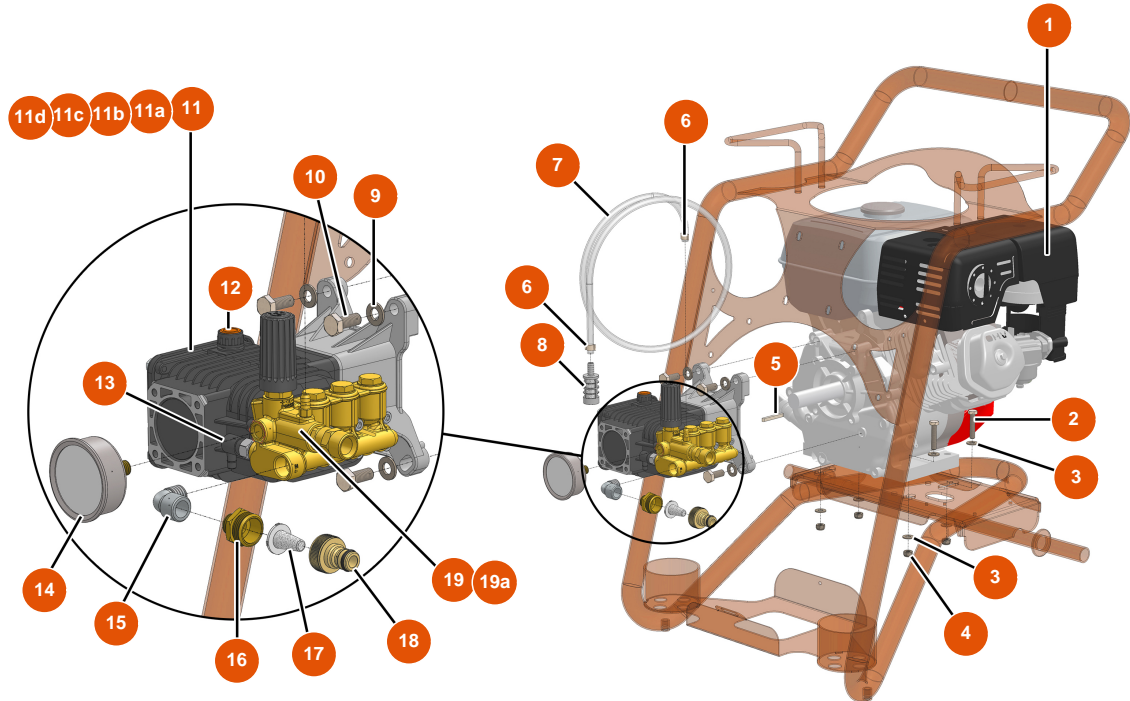

Hochdruckreiniger MIXCLEAN 15-200 - MOTORISIERUNG

Détails des pièces

Pos.	Référence	Désignation
1	EU10037	1
2	EU30250	2
3	EU80260	Mittlere Unterlegscheibe ø 8 Edelstahl
4	EU13980	4
5	EU90752	5
6	EU60031	6
7	EU90541	7
8	EU90310	8
9	EU30280	9
10	EU30257	10
11	EU90737	11
11a	EUAN2186	11a
11b	EUAN2187	11b

Pos.	Référence	Désignation
11c	EUAN2188	11c
11d	EUAN2189	11d
12	EUAN880130	12
13	EUAN2761380	13
14	EU90433	14
15	EU30120	15
16	EU80566	16
17	EU80128	17
18	EU80124	18
19	EUAN2769225	19
19a	EUAN42128	19a