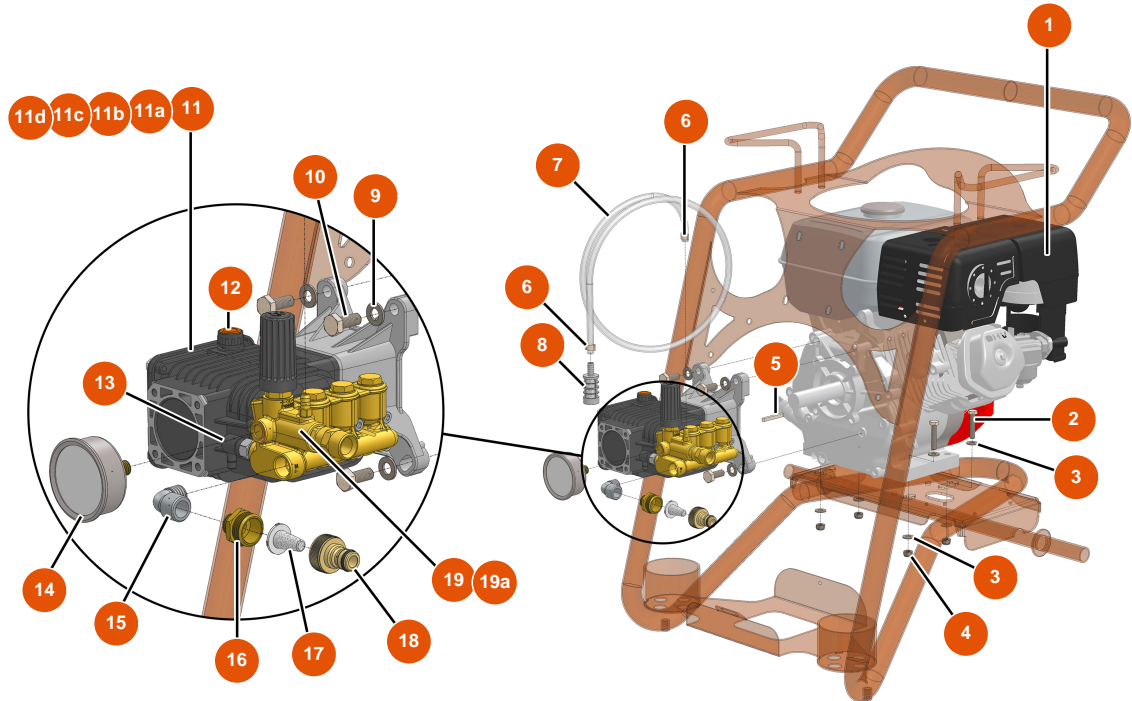

MIXCLEAN 15-200 High Pressure Washer - Motorization

Détails des pièces

Pos.	Référence	Désignation
1	EU10037	1
2	EU30250	2
3	EU80260	ø 8 inox medium washer
4	EU13980	4
5	EU90752	5
6	EU60031	6
7	EU90541	7
8	EU90310	8
9	EU30280	9
10	EU30257	10
11	EU90737	11
11a	EUAN2186	11a
11b	EUAN2187	11b

Pos.	Référence	Désignation
11c	EUAN2188	11c
11d	EUAN2189	11d
12	EUAN880130	12
13	EUAN2761380	13
14	EU90433	14
15	EU30120	15
16	EU80566	16
17	EU80128	17
18	EU80124	18
19	EUAN2769225	19
19a	EUAN42128	19a