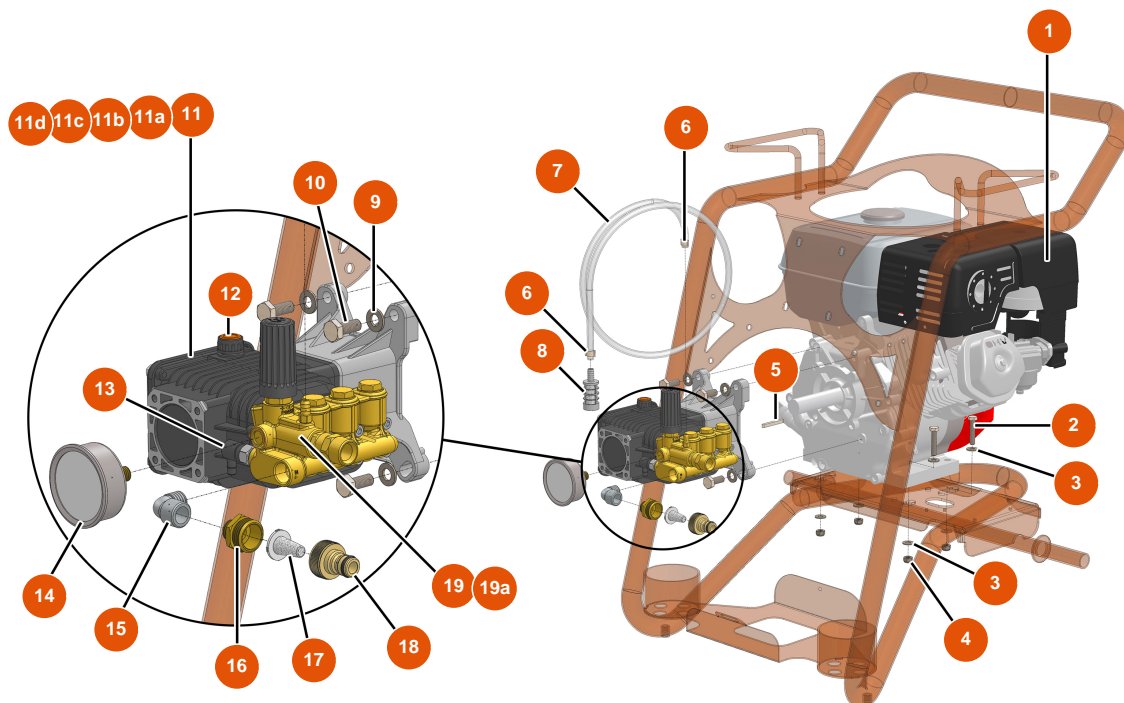

Nettoyeur Haute Pression MIXCLEAN 15-200 - Motorisation

Détails des pièces

| Pos. | Référence | Désignation |
|------|-----------|---------------------------|
| 1 | EU10037 | 1 |
| 2 | EU30250 | 2 |
| 3 | EU80260 | Rondelle moyenne ø 8 inox |
| 4 | EU13980 | 4 |
| 5 | EU90752 | 5 |
| 6 | EU60031 | 6 |
| 7 | EU90541 | 7 |
| 8 | EU90310 | 8 |
| 9 | EU30280 | 9 |
| 10 | EU30257 | 10 |
| 11 | EU90737 | 11 |
| 11a | EUAN2186 | 11a |
| 11b | EUAN2187 | 11b |

| Pos. | Référence | Désignation |
|------|-------------|-------------|
| 11c | EUAN2188 | 11c |
| 11d | EUAN2189 | 11d |
| 12 | EUAN880130 | 12 |
| 13 | EUAN2761380 | 13 |
| 14 | EU90433 | 14 |
| 15 | EU30120 | 15 |
| 16 | EU80566 | 16 |
| 17 | EU80128 | 17 |
| 18 | EU80124 | 18 |
| 19 | EUAN2769225 | 19 |
| 19a | EUAN42128 | 19a |