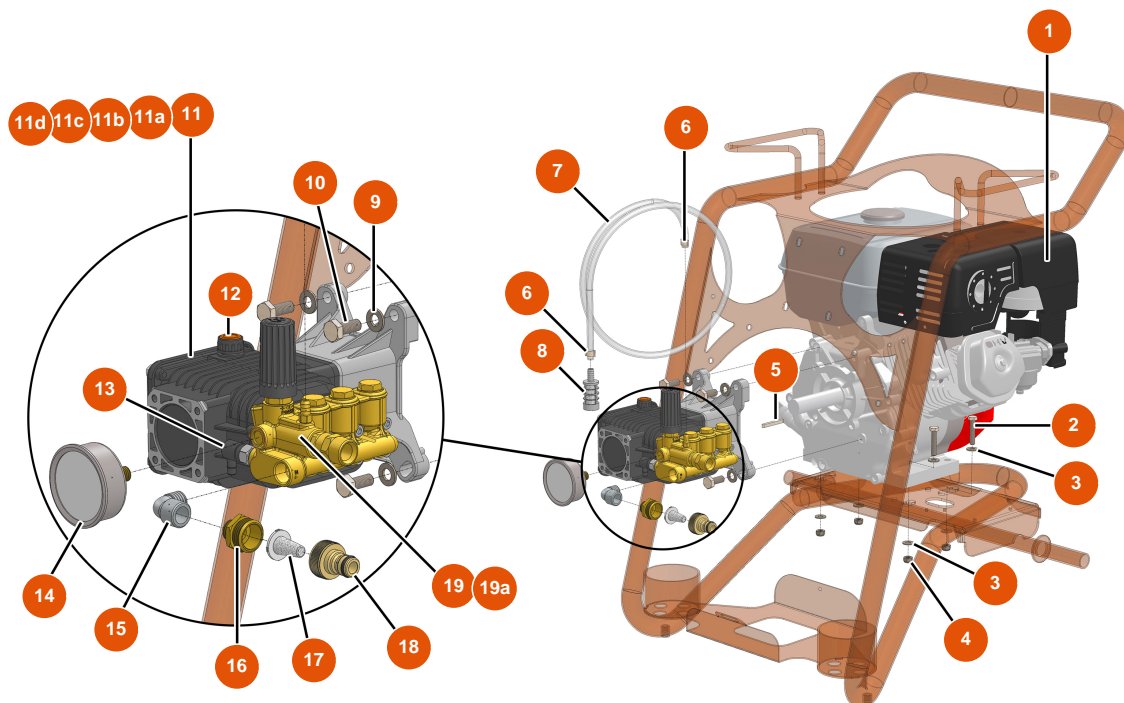

Nettoyeur Haute Pression MIXCLEAN 15-200 - Motorisation

Détails des pièces

Pos.	Référence	Désignation
1	EU10037	1
2	EU30250	2
3	EU80260	Rondelle moyenne ø 8 inox
4	EU13980	4
5	EU90752	5
6	EU60031	6
7	EU90541	7
8	EU90310	8
9	EU30280	9
10	EU30257	10
11	EU90737	11
11a	EUAN2186	11a
11b	EUAN2187	11b

Pos.	Référence	Désignation
11c	EUAN2188	11c
11d	EUAN2189	11d
12	EUAN880130	12
13	EUAN2761380	13
14	EU90433	14
15	EU30120	15
16	EU80566	16
17	EU80128	17
18	EU80124	18
19	EUAN2769225	19
19a	EUAN42128	19a