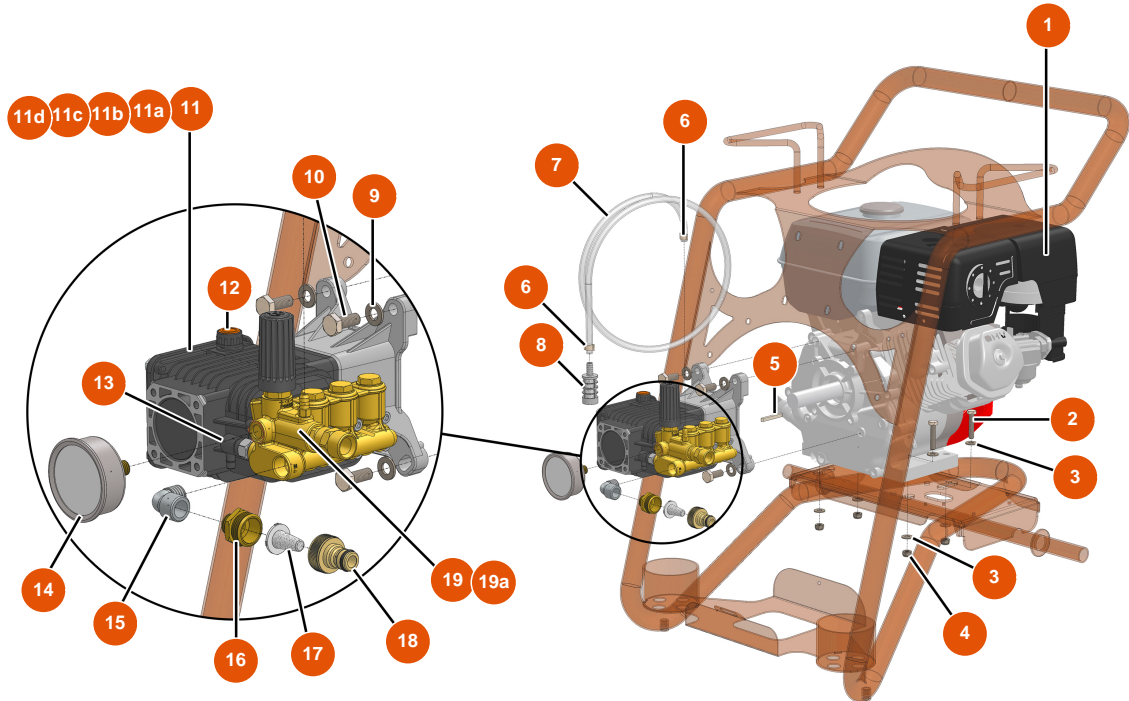

Idropulitrice ad alta pressione MIXCLEAN 15-200 - Motorizzazione

Détails des pièces

Pos.	Référence	Désignation
1	EU10037	1
2	EU30250	2
3	EU80260	Rondella media ø 8 inox
4	EU13980	4
5	EU90752	5
6	EU60031	6
7	EU90541	7
8	EU90310	8
9	EU30280	9
10	EU30257	10
11	EU90737	11
11a	EUAN2186	11a
11b	EUAN2187	11b

Pos.	Référence	Désignation
11c	EUAN2188	11c
11d	EUAN2189	11d
12	EUAN880130	12
13	EUAN2761380	13
14	EU90433	14
15	EU30120	15
16	EU80566	16
17	EU80128	17
18	EU80124	18
19	EUAN2769225	19
19a	EUAN42128	19a