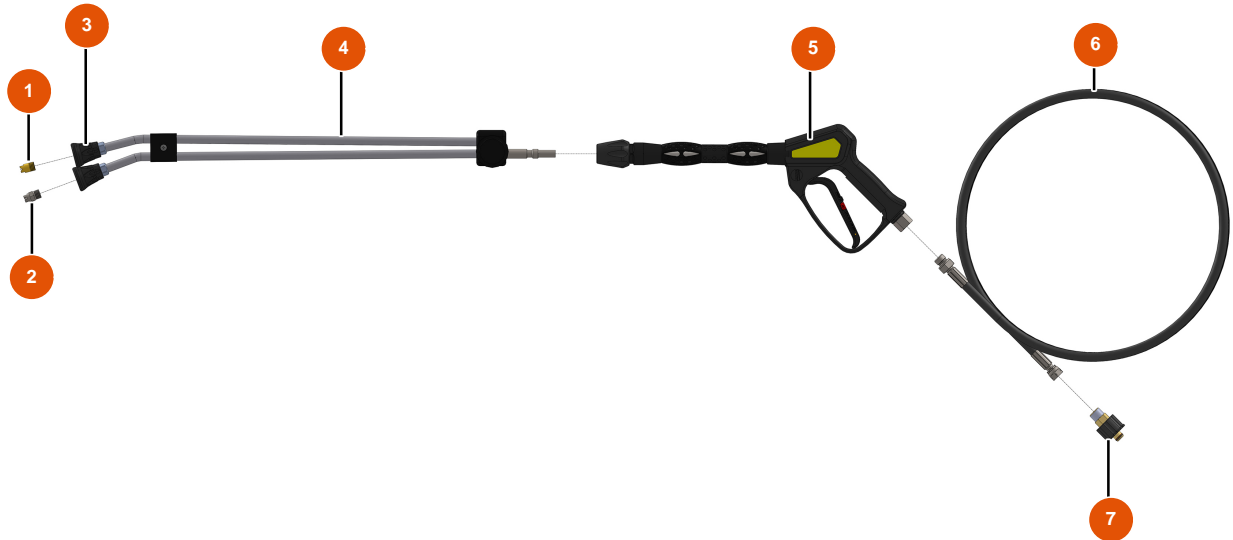

## Hochdruckreiniger MIXCLEAN 15-200 - LANZE UND SCHLAUCH

### Détails des pièces

Pos.	Référence	Désignation
1	EU90307	Niederdruckdüse 50°-40
2	EU90305	Hochdruckdüse 15°-45
3	EU12415	3
4	EU12166	Rohr Doppellanze abgewinkelt 600 mm Koppler KW
5	EU12165	Reinigungspistole mit Schutzrohr 310 bar Koppler KW
6	EU12071	Schlauch Reiniger ø 8-315 bar 10 Meter
7	EU90328	Schnellspanner weiblich M22-150 F x 3/8" M