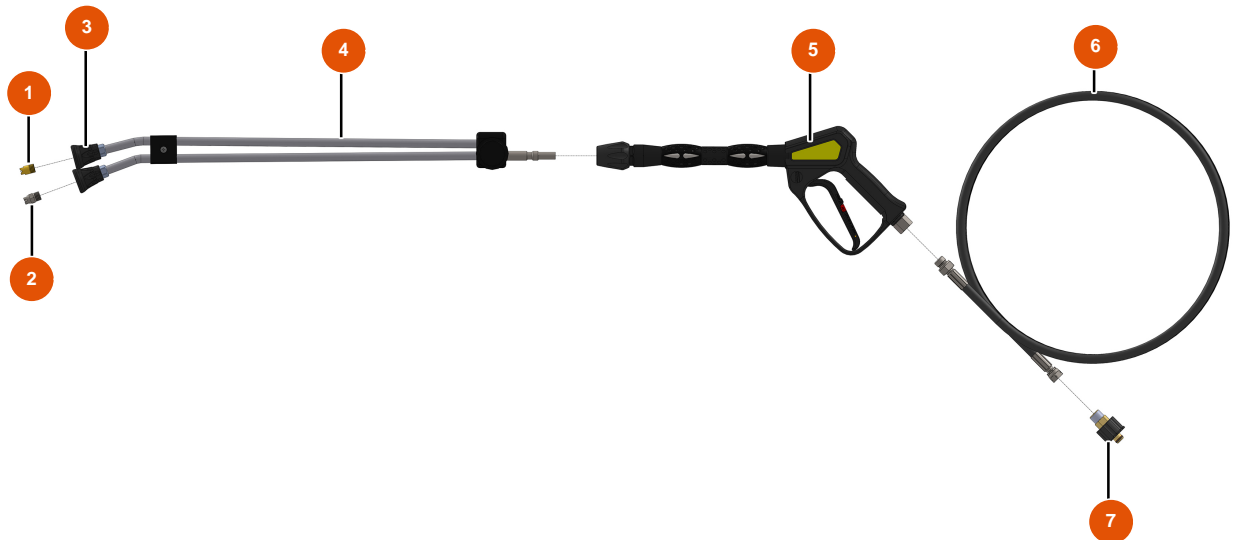

Hochdruckreiniger MIXCLEAN 15-200 - LANZE UND SCHLAUCH

Détails des pièces

Pos.	Référence	Désignation
1	EU90307	Niederdruckdüse 50°-40
2	EU90305	Hochdruckdüse 15°-45
3	EU12415	3
4	EU12166	Rohr Doppellanze abgewinkelt 600 mm Koppler KW
5	EU12165	Reinigungspistole mit Schutzrohr 310 bar Koppler KW
6	EU12071	Schlauch Reiniger ø 8-315 bar 10 Meter
7	EU90328	Schnellspanner weiblich M22-150 F x 3/8" M