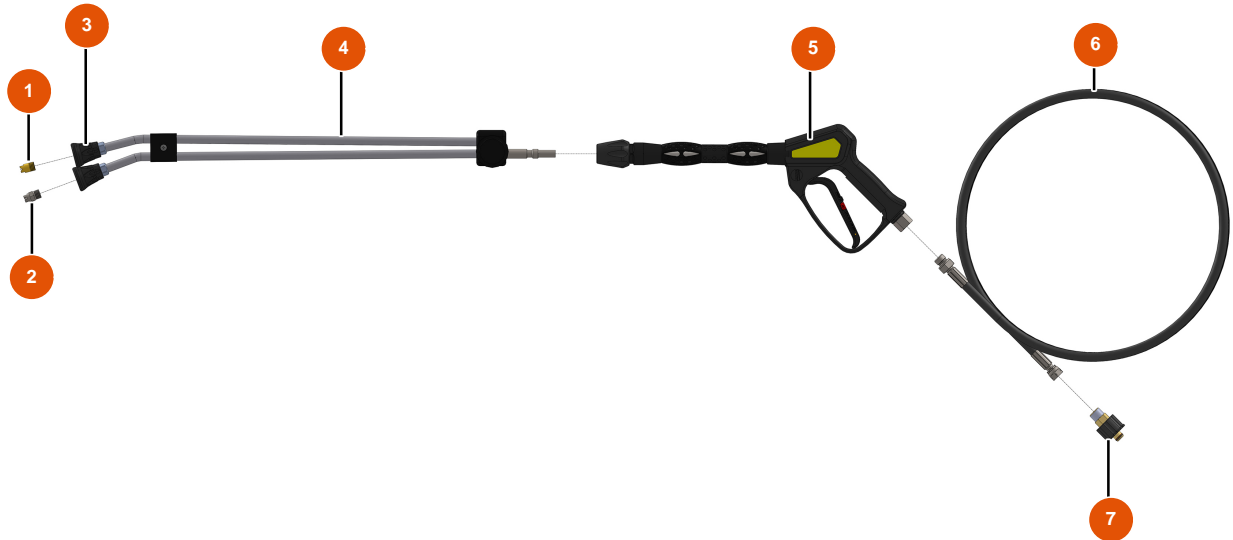

## Hidrolimpiadora de Alta Presión MIXCLEAN 15-200 - Lanza y manguera

### Détails des pièces

Pos.	Référence	Désignation
1	EU90307	Boquilla baja presión 50°-40
2	EU90305	Boquilla alta presión 15°-45
3	EU12415	3
4	EU12166	Tubo lanza doble de codo 600 mm conexión KW
5	EU12165	Pistola hidrolimpiadora con tubo protegido 310 bar conexión KW
6	EU12071	Manguera hidrolimpiadora ø 8-315 bar 10 metros
7	EU90328	Conexión rápida hembra M22-150 F x 3/8" M