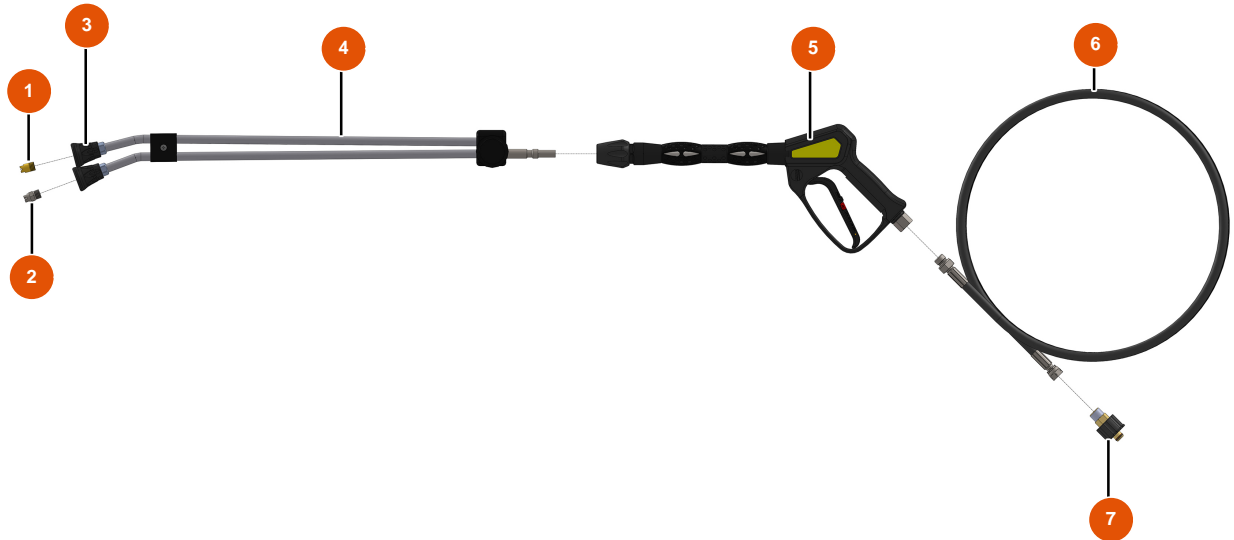

Hidrolimpiadora de Alta Presión MIXCLEAN 15-200 - Lanza y manguera

Détails des pièces

Pos.	Référence	Désignation
1	EU90307	Boquilla baja presión 50°-40
2	EU90305	Boquilla alta presión 15°-45
3	EU12415	3
4	EU12166	Tubo lanza doble de codo 600 mm conexión KW
5	EU12165	Pistola hidrolimpiadora con tubo protegido 310 bar conexión KW
6	EU12071	Manguera hidrolimpiadora ø 8-315 bar 10 metros
7	EU90328	Conexión rápida hembra M22-150 F x 3/8" M