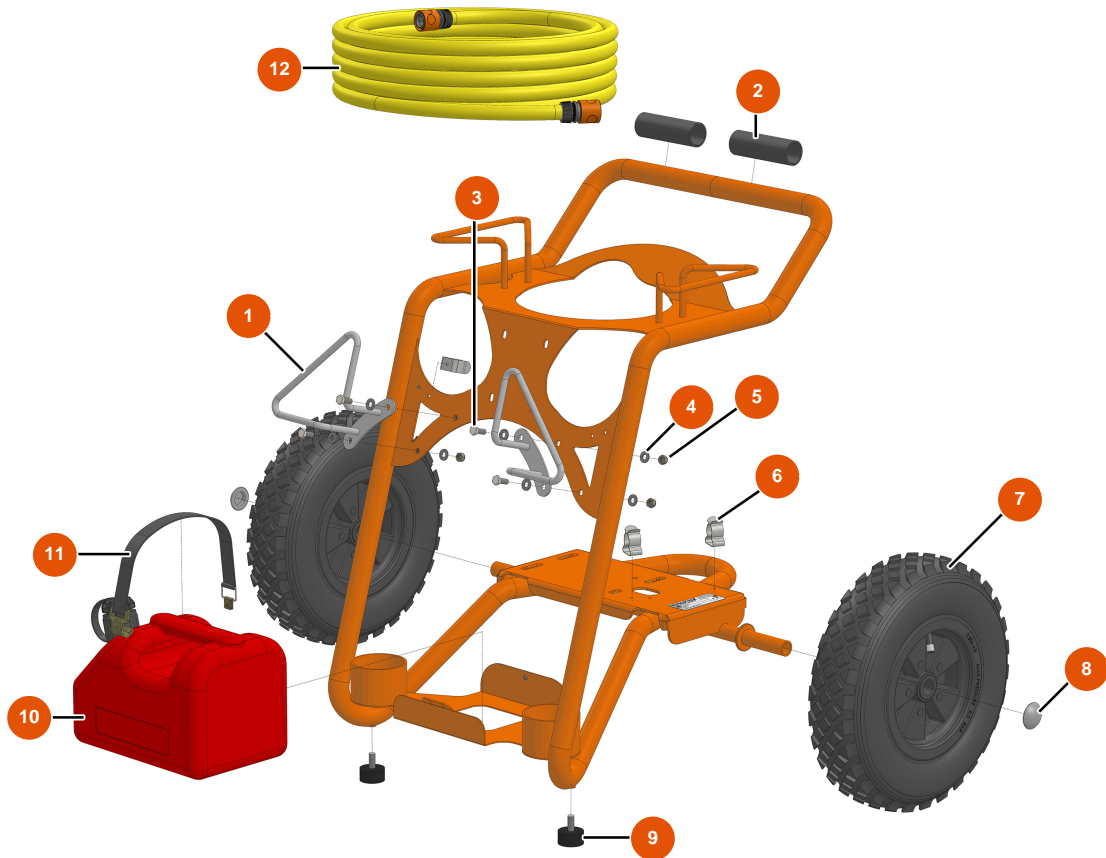

MIXCLEAN 18-280 High Pressure Washer - Chassis

Détails des pièces

Pos.	Référence	Désignation
1	EUC22563	1
2	EU11848	2
3	EU30273	3
4	EU80260	∅ 8 inox medium washer
5	EU13980	5
6	EU80582	6
7	EU80003	7
8	EU90282	8
9	EU30145	9
10	EU30418	5L jerry can - hydrocarbons approved
11	EU1012111	11
12	EU11892	Watering hose ∅ 19 x 10 m with push-to-fit attachments