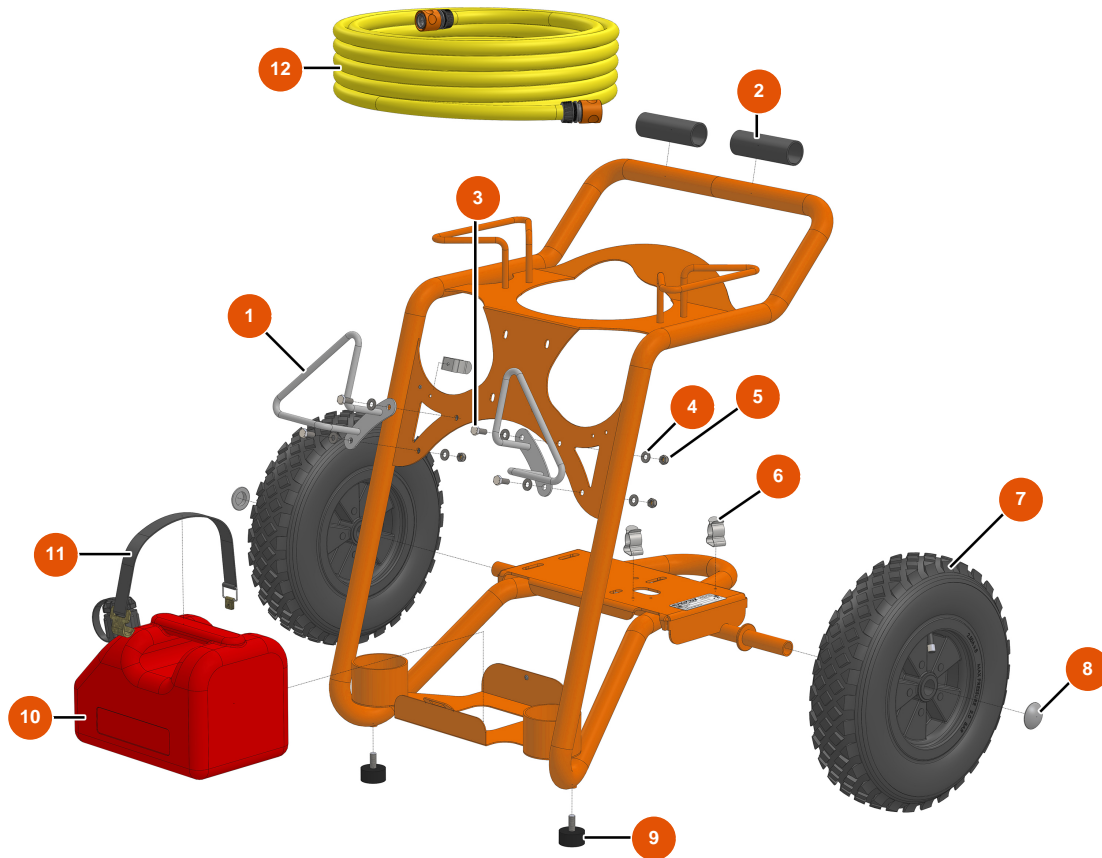

MIXCLEAN 18-280 High Pressure Washer - Chassis

Détails des pièces

Pos.	Référence	Désignation
1	EUC22563	1
2	EU11848	2
3	EU30273	3
4	EU80260	∅ 8 inox medium washer
5	EU13980	5
6	EU80582	6
7	EU80003	7
8	EU90282	8
9	EU30145	9
10	EU30418	5L jerry can - hydrocarbons approved
11	EU1012111	11
12	EU11892	Watering hose ∅ 19 x 10 m with push-to-fit attachments