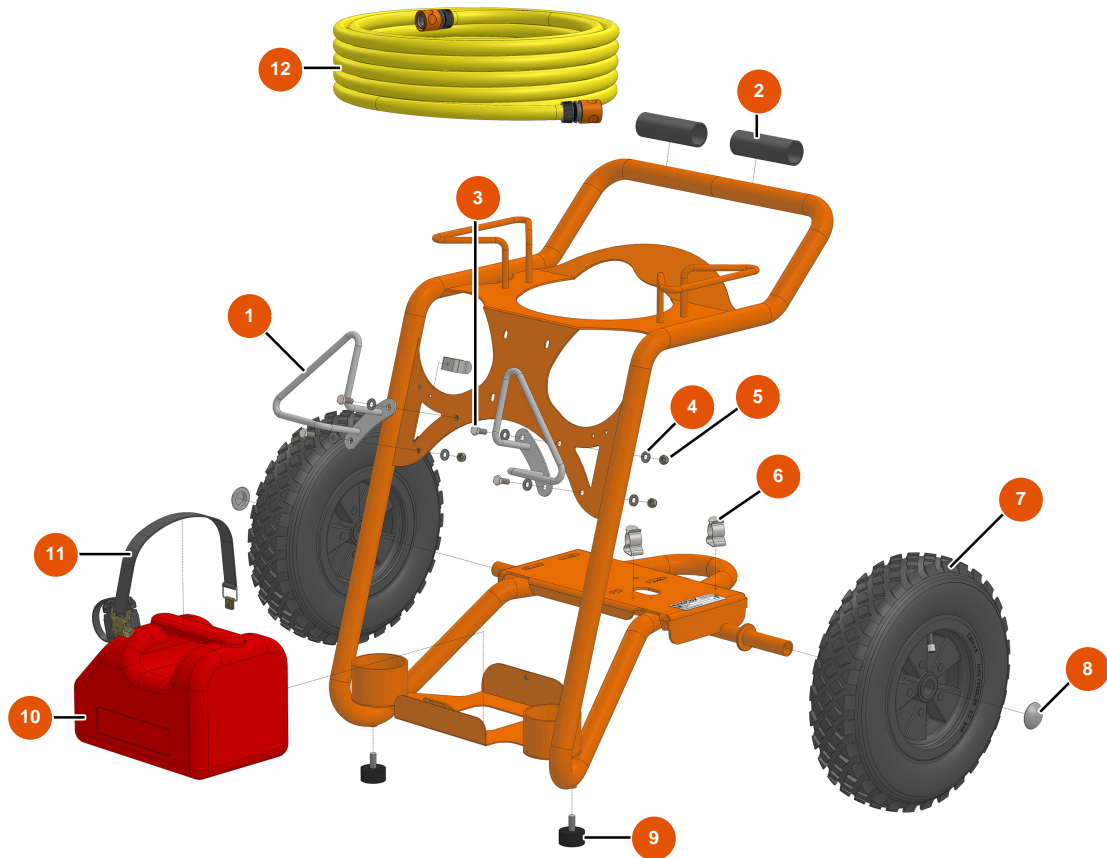

Hidrolimpiadora de Alta Presión MIXCLEAN 18-280 - Chasis

Détails des pièces

Pos.	Référence	Désignation
1	EUC22563	1
2	EU11848	2
3	EU30273	3
4	EU80260	Arandela media \varnothing 8 inox
5	EU13980	5
6	EU80582	6
7	EU80003	7
8	EU90282	8
9	EU30145	9
10	EU30418	Bidón 5 litros homologado hidrocarburos
11	EU1012111	11
12	EU11892	Manguera mojado \varnothing 19 x 10 m con conexiones rápidas