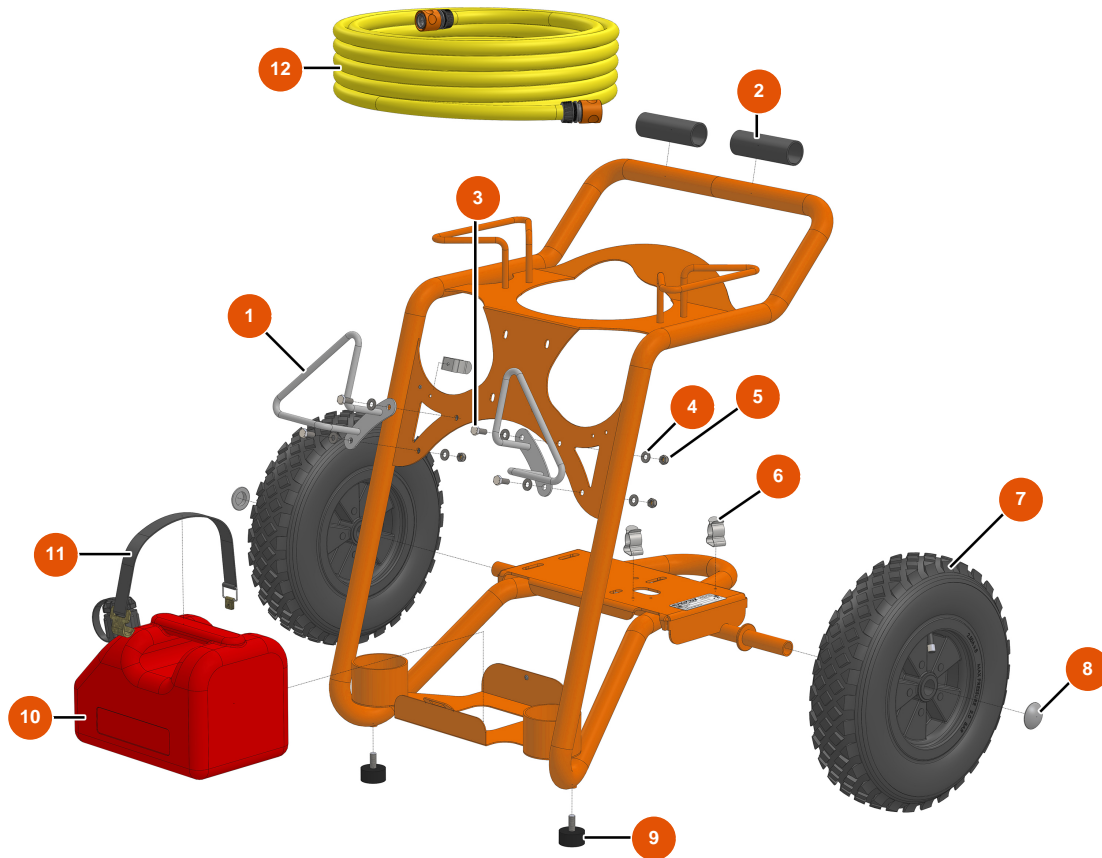

## Nettoyeur Haute Pression MIXCLEAN 18-280 - Châssis

### Détails des pièces

Pos.	Référence	Désignation
1	EUC22563	1
2	EU11848	2
3	EU30273	3
4	EU80260	Rondelle moyenne ø 8 inox
5	EU13980	5
6	EU80582	6
7	EU80003	7
8	EU90282	8
9	EU30145	9
10	EU30418	Jerrican 5 litres homologué hydrocarbures
11	EU1012111	11
12	EU11892	Tuyau arrosage ø 19 x 10 m avec attaches rapides