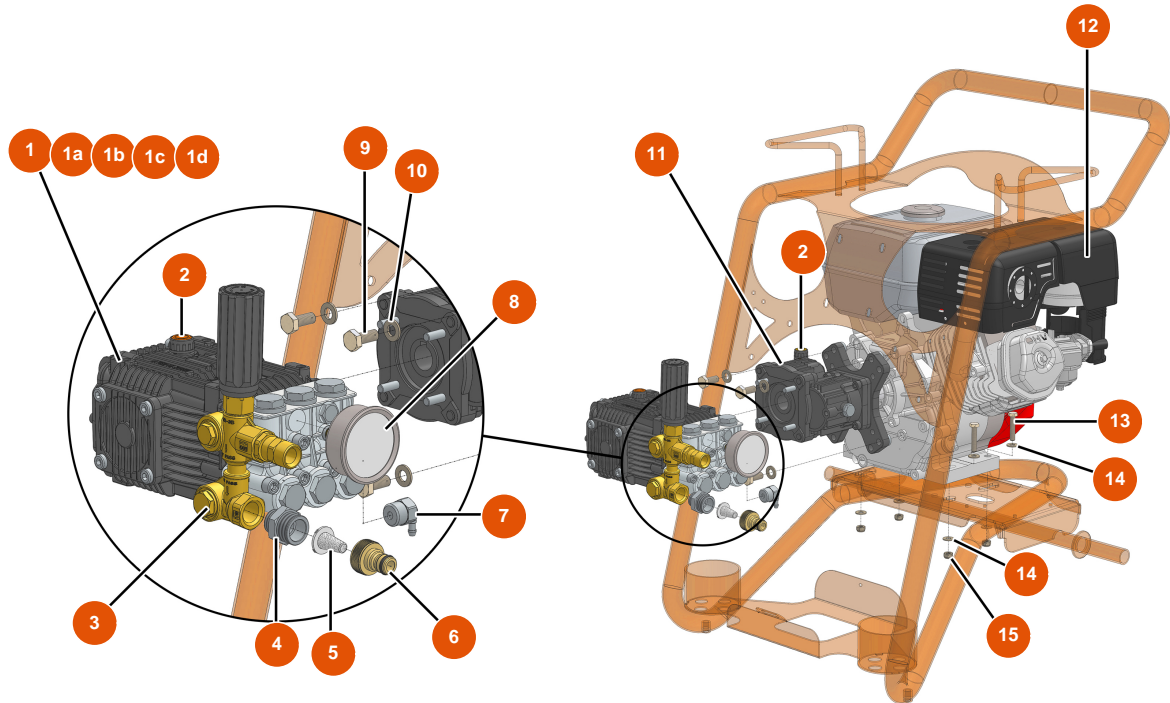

## Hochdruckreiniger MIXCLEAN 18-280 - MOTORISIERUNG

### Détails des pièces

Pos.	Référence	Désignation
1	EU13034	1
1a	EUAN2864	1a
1b	EUAN2757	1b
1c	EUAN1855	1c
1d	EUAN1857	1d
2	EUAN880130	2
3	EUAN22308	3
4	EU11891	4
5	EU80128	5
6	EU80124	6
7	EU90295	7
8	EU90433	8
9	EU30257	9

Pos.	Référence	Désignation
10	EU30280	10
11	EU12693	11
12	EU10037	12
13	EU30250	13
14	EU80260	Mittlere Unterlegscheibe ø 8 Edelstahl
15	EU13980	15