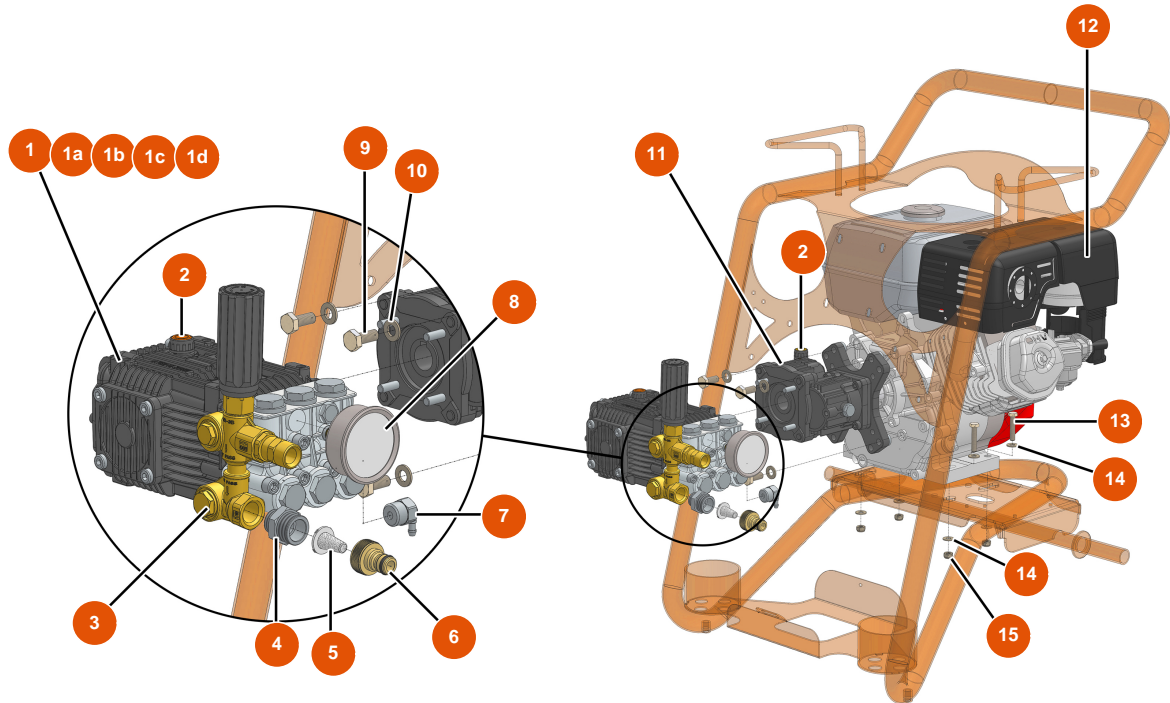

Hochdruckreiniger MIXCLEAN 18-280 - MOTORISIERUNG

Détails des pièces

Pos.	Référence	Désignation
1	EU13034	1
1a	EUAN2864	1a
1b	EUAN2757	1b
1c	EUAN1855	1c
1d	EUAN1857	1d
2	EUAN880130	2
3	EUAN22308	3
4	EU11891	4
5	EU80128	5
6	EU80124	6
7	EU90295	7
8	EU90433	8
9	EU30257	9

Pos.	Référence	Désignation
10	EU30280	10
11	EU12693	11
12	EU10037	12
13	EU30250	13
14	EU80260	Mittlere Unterlegscheibe ø 8 Edelstahl
15	EU13980	15