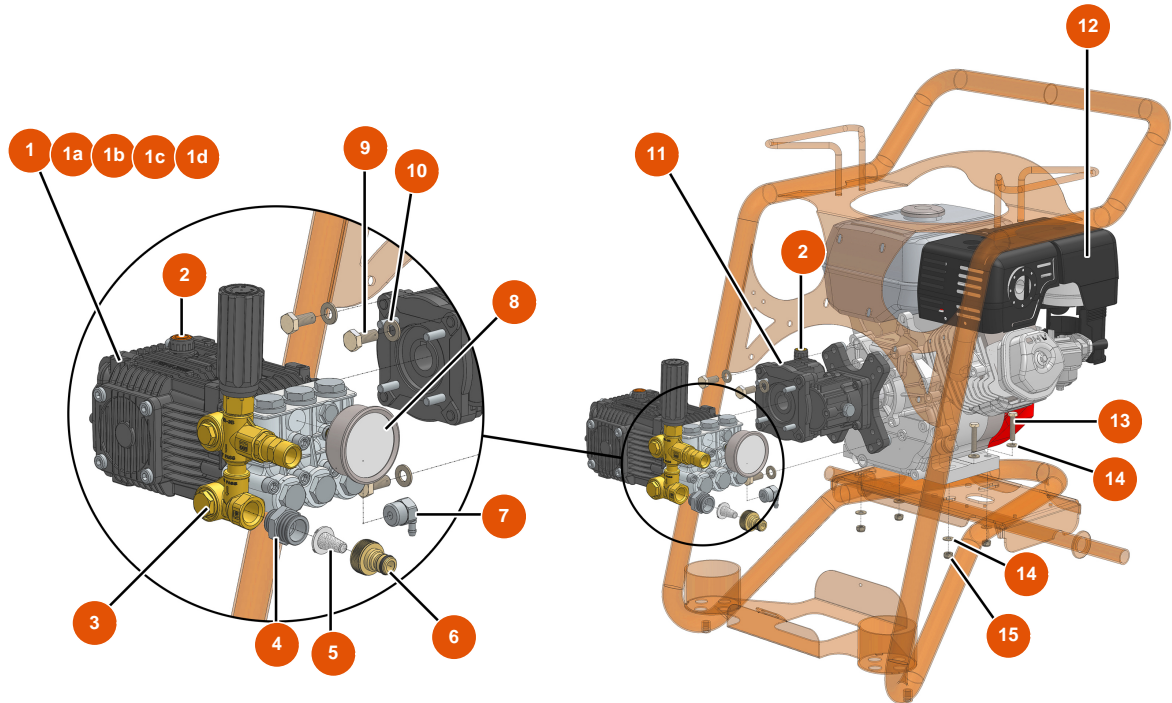

MIXCLEAN 18-280 High Pressure Washer - Motorization

Détails des pièces

Pos.	Référence	Désignation
1	EU13034	1
1a	EUAN2864	1a
1b	EUAN2757	1b
1c	EUAN1855	1c
1d	EUAN1857	1d
2	EUAN880130	2
3	EUAN22308	3
4	EU11891	4
5	EU80128	5
6	EU80124	6
7	EU90295	7
8	EU90433	8
9	EU30257	9

Pos.	Référence	Désignation
10	EU30280	10
11	EU12693	11
12	EU10037	12
13	EU30250	13
14	EU80260	ø 8 inox medium washer
15	EU13980	15