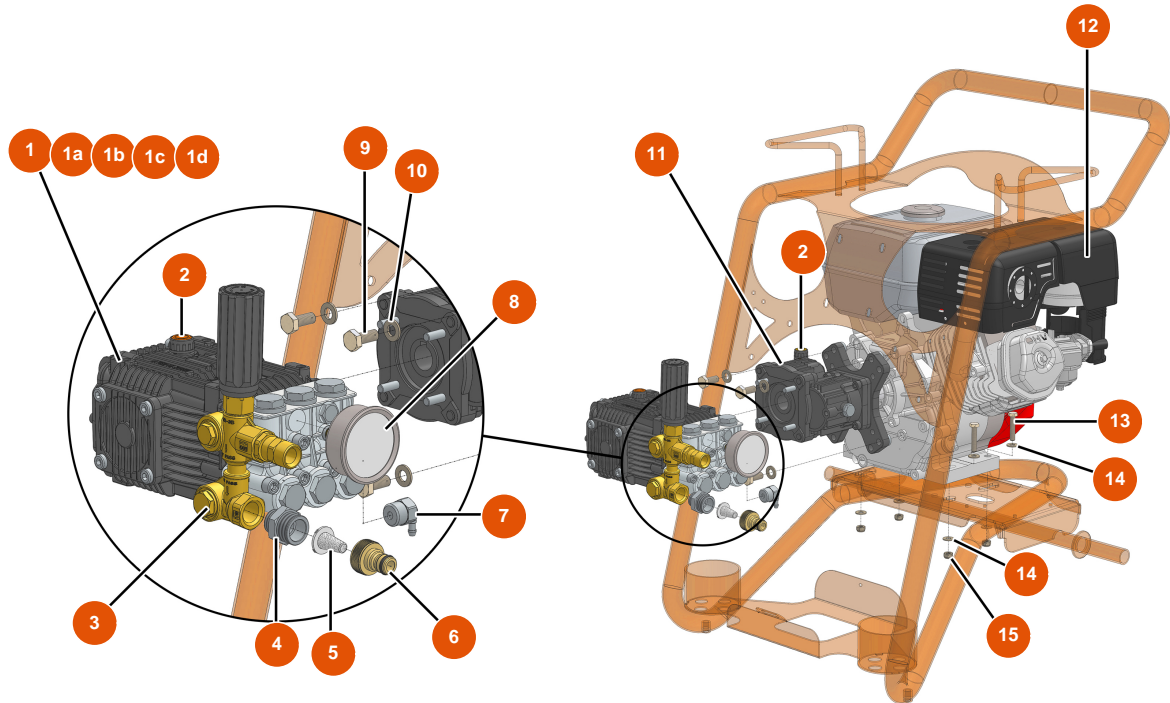

MIXCLEAN 18-280 High Pressure Washer - Motorization

Détails des pièces

Pos.	Référence	Désignation
1	EU13034	1
1a	EUAN2864	1a
1b	EUAN2757	1b
1c	EUAN1855	1c
1d	EUAN1857	1d
2	EUAN880130	2
3	EUAN22308	3
4	EU11891	4
5	EU80128	5
6	EU80124	6
7	EU90295	7
8	EU90433	8
9	EU30257	9

Pos.	Référence	Désignation
10	EU30280	10
11	EU12693	11
12	EU10037	12
13	EU30250	13
14	EU80260	ø 8 inox medium washer
15	EU13980	15