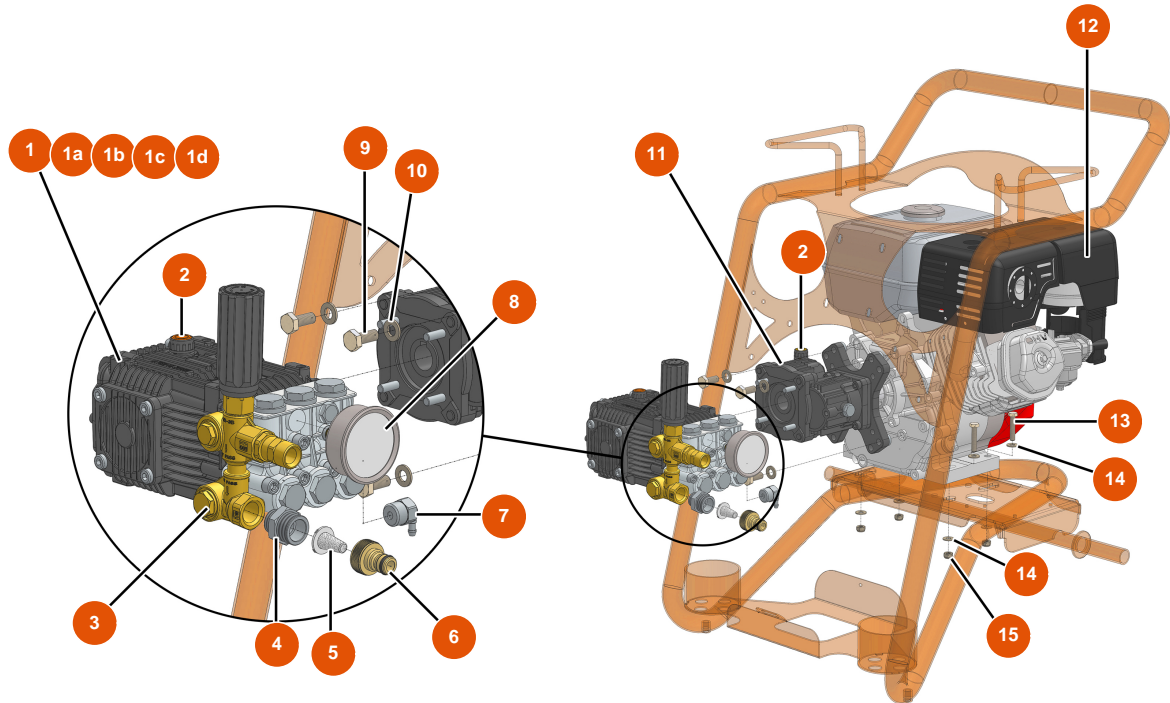

Idropultrice ad alta pressione MIXCLEAN 18-280 - Motorizzazione

Détails des pièces

Pos.	Référence	Désignation
1	EU13034	1
1a	EUAN2864	1a
1b	EUAN2757	1b
1c	EUAN1855	1c
1d	EUAN1857	1d
2	EUAN880130	2
3	EUAN22308	3
4	EU11891	4
5	EU80128	5
6	EU80124	6
7	EU90295	7
8	EU90433	8
9	EU30257	9

Pos.	Référence	Désignation
10	EU30280	10
11	EU12693	11
12	EU10037	12
13	EU30250	13
14	EU80260	Rondella media ø 8 inox
15	EU13980	15