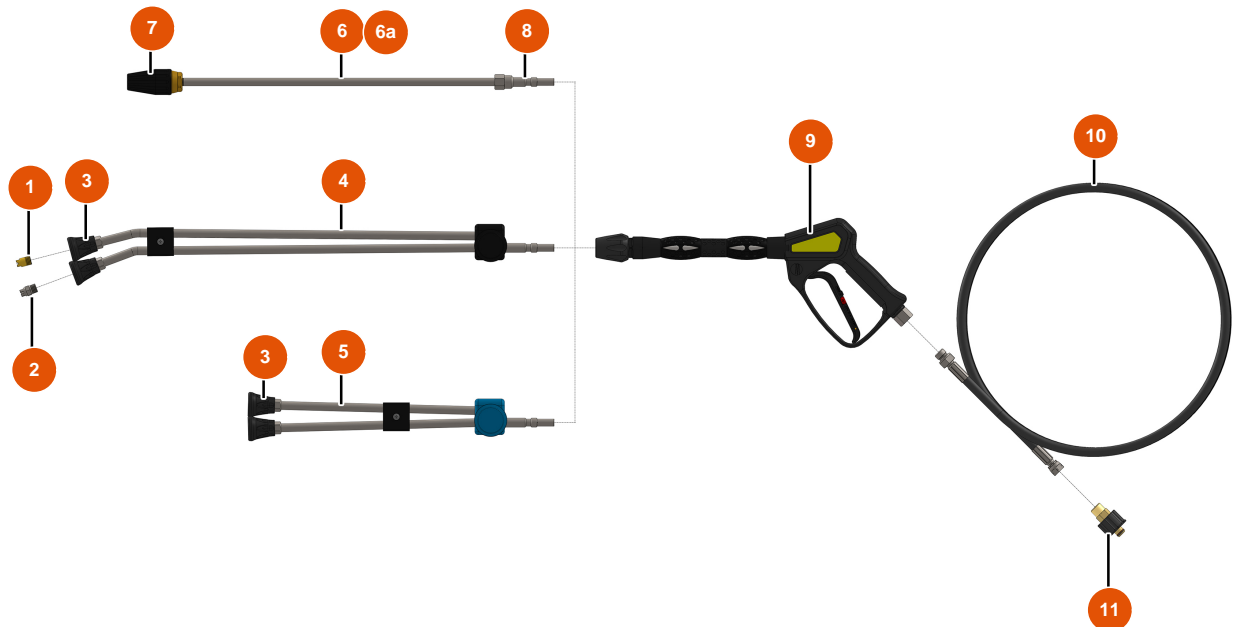

Hochdruckreiniger MIXCLEAN 18-280 - LANZE UND SCHLAUCH

Détails des pièces

Pos.	Référence	Désignation
1	EU90307	Niederdruckdüse 50°-40
2	EU90305	Hochdruckdüse 15°-45
3	EU12415	3
4	EU12166	Rohr Doppellanze abgewinkelt 600 mm Koppler KW
5	EU12195	5
6	EU12187	6
6a	EU90348	6a
7	EU13639	7
8	EU12168	8
9	EU12165	Reinigungspistole mit Schutzrohr 310 bar Koppler KW
10	EU12071	Schlauch Reiniger ø 8-315 bar 10 Meter
11	EU90328	Schnellspanner weiblich M22-150 F x 3/8" M