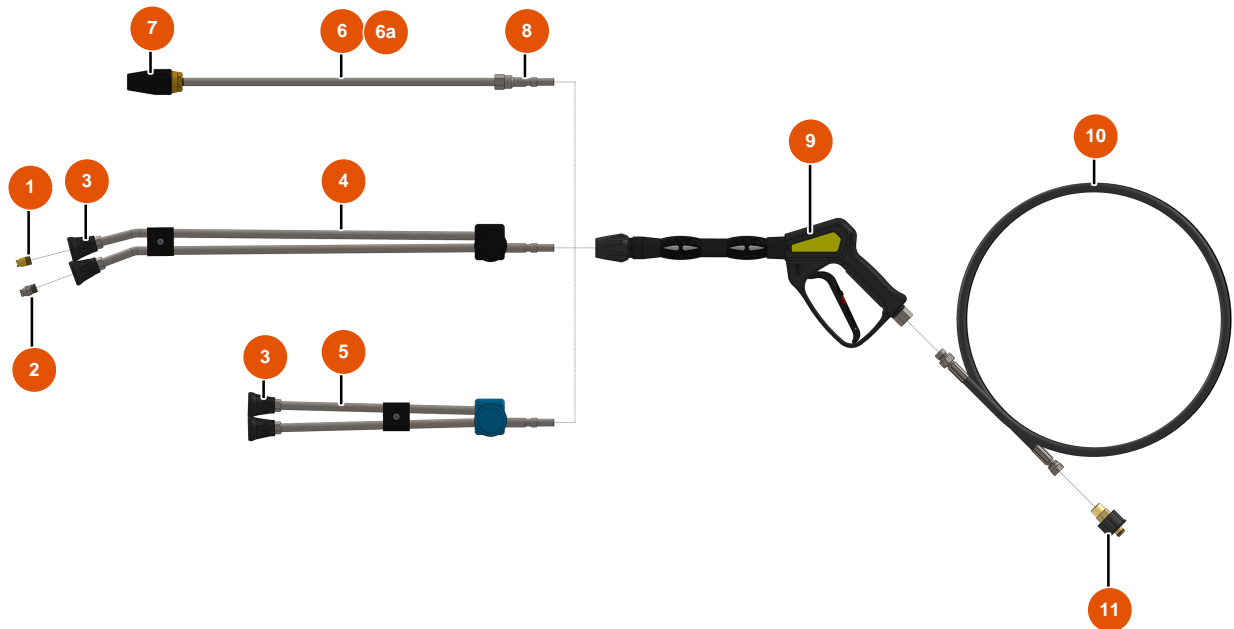

## Hochdruckreiniger MIXCLEAN 18-280 - LANZE UND SCHLAUCH

### Détails des pièces

Pos.	Référence	Désignation
1	EU90307	Niederdruckdüse 50°-40
2	EU90305	Hochdruckdüse 15°-45
3	EU12415	3
4	EU12166	Rohr Doppellanze abgewinkelt 600 mm Koppler KW
5	EU12195	5
6	EU12187	6
6a	EU90348	6a
7	EU13639	7
8	EU12168	8
9	EU12165	Reinigungspistole mit Schutzrohr 310 bar Koppler KW
10	EU12071	Schlauch Reiniger ø 8-315 bar 10 Meter
11	EU90328	Schnellspanner weiblich M22-150 F x 3/8" M