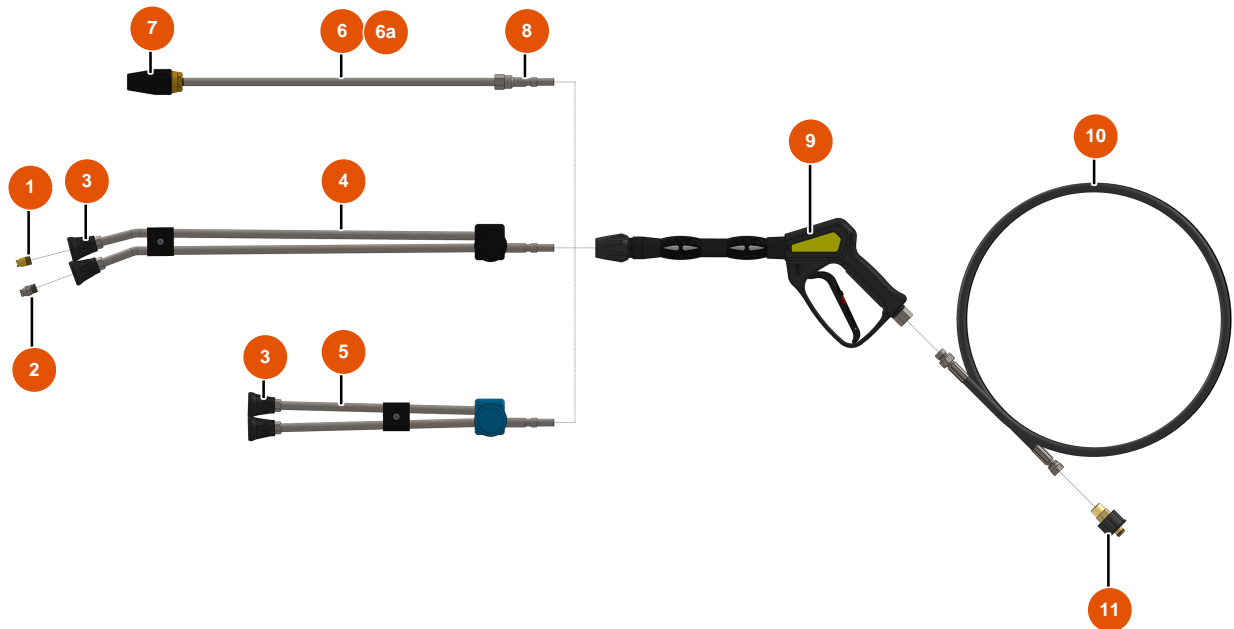

## Hidrolimpiadora de Alta Presión MIXCLEAN 18-280 - Lanza y manguera

### Détails des pièces

Pos.	Référence	Désignation
1	EU90307	Boquilla baja presión 50°-40
2	EU90305	Boquilla alta presión 15°-45
3	EU12415	3
4	EU12166	Tubo lanza doble de codo 600 mm conexión KW
5	EU12195	5
6	EU12187	6
6a	EU90348	6a
7	EU13639	7
8	EU12168	8
9	EU12165	Pistola hidrolimpiadora con tubo protegido 310 bar conexión KW
10	EU12071	Manguera hidrolimpiadora ø 8-315 bar 10 metros
11	EU90328	Conexión rápida hembra M22-150 F x 3/8" M