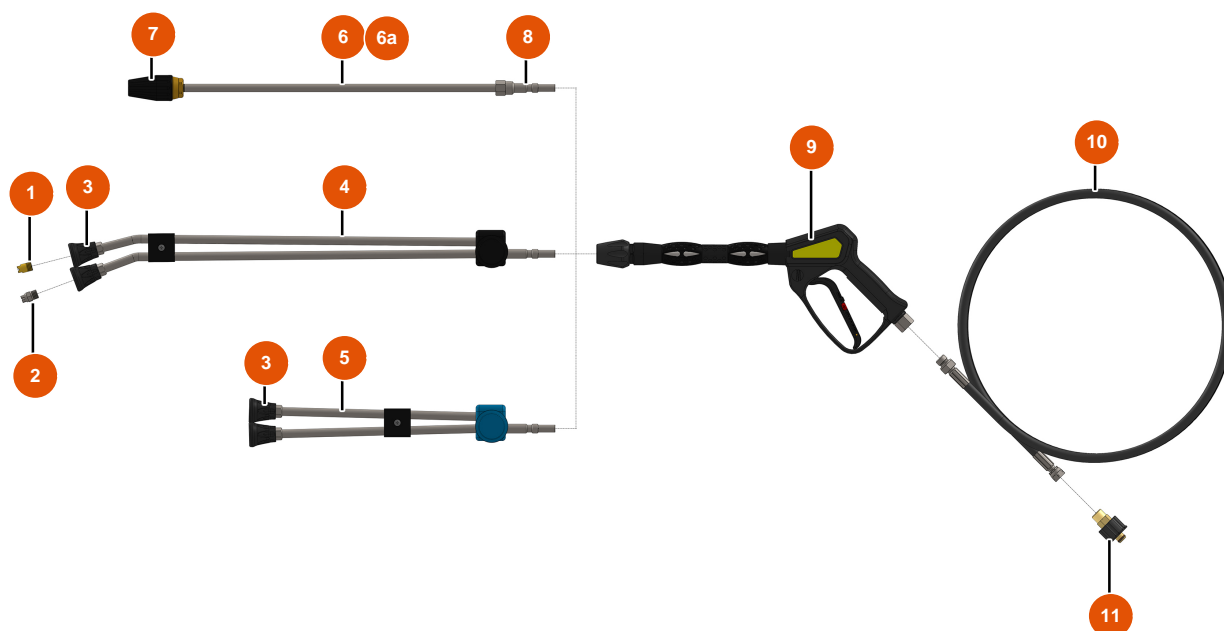

Idropultrice ad alta pressione MIXCLEAN 18-280 - Lancia e tubo

Détails des pièces

| Pos. | Référence | Désignation |
|------|-----------|---|
| 1 | EU90307 | Ugello bassa pressione 50°-40 |
| 2 | EU90305 | Ugello alta pressione 15°-45 |
| 3 | EU12415 | 3 |
| 4 | EU12166 | Tubo lancia doppio a gomito 600 mm attacco KW |
| 5 | EU12195 | 5 |
| 6 | EU12187 | 6 |
| 6a | EU90348 | 6a |
| 7 | EU13639 | 7 |
| 8 | EU12168 | 8 |
| 9 | EU12165 | Pistola idropultrice con tubo protetto 310 bar attacco KW |
| 10 | EU12071 | Tubo idropultrice ø 8-315 bar 10 metri |
| 11 | EU90328 | Attacco rapido femmina M22-150 F x 3/8 M |