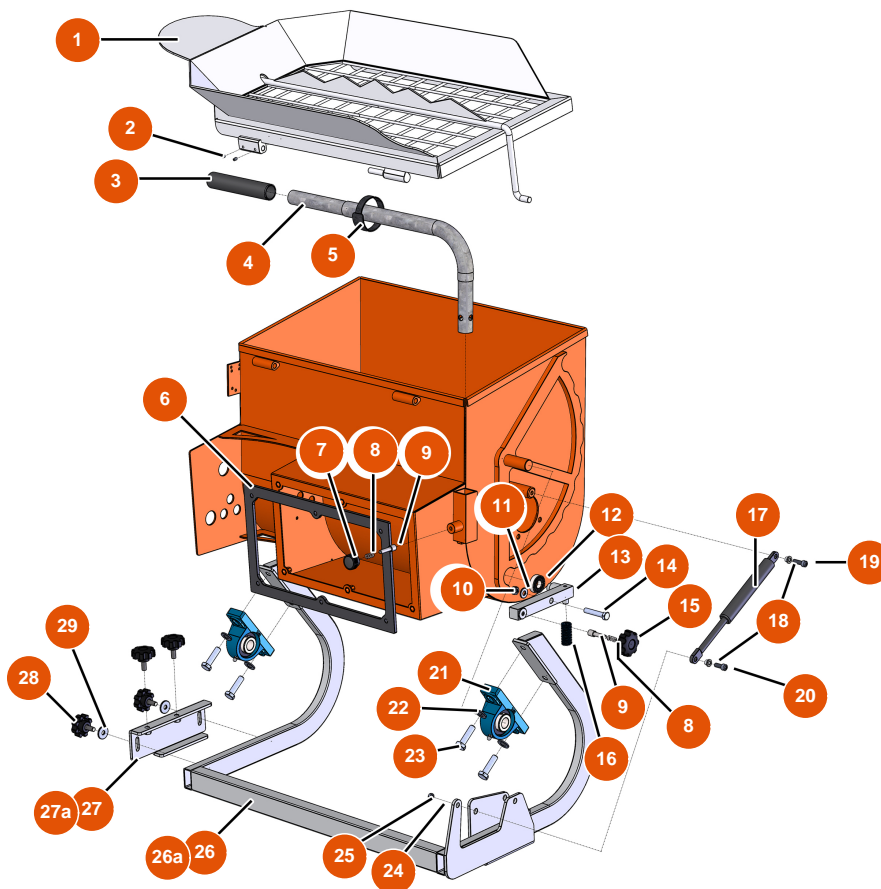

MIXER 80 sequential mixer - Chassis

Détails des pièces

Pos.	Référence	Désignation
1	EU11488	1
2	EU1010359	2
3	EU90255	3
4	EU11507	4
5	EU11507	5
6	EU12844	6
7	EU20001	7
8	EU60040	8
9	EUM10047	9
10	EU13980	10
11	EU80260	∅ 8 inox medium washer
12	EU1010323	12
13	EU11530	13

Pos.	Référence	Désignation
14	EU11798	14
15	EU11515	15
16	EU11495	16
17	EU11497	17
18	EUM10048	18
19	EU90996	6 x 20 inox cylindrical head screw
20	EU80614	20
21	EU11502	21
22	EU80261	ø 10 inox medium washer
23	EU30259	23
24	EU70087	ø 6 inox narrow washer
25	EU14217	M 6 nylstop inox nut
26	EU11485	26
26a	EUC22731	26a
27	EU11484	27
27a	EUC22729	27a
28	EU11514	28
29	EU80263	29