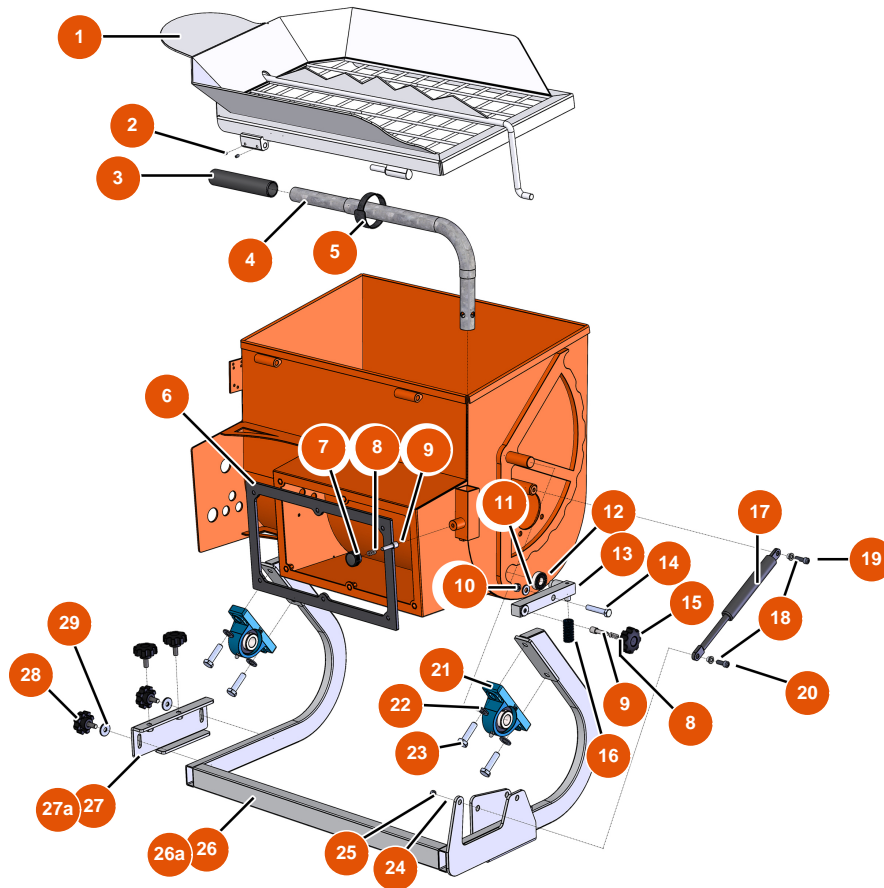

MIXER 80 sequential mixer - Chassis

Détails des pièces

Pos.	Référence	Désignation
1	EU11488	1
2	EU1010359	2
3	EU90255	3
4	EU11507	4
5	EU11507	5
6	EU12844	6
7	EU20001	7
8	EU60040	8
9	EUM10047	9
10	EU13980	10
11	EU80260	∅ 8 inox medium washer
12	EU1010323	12
13	EU11530	13

Pos.	Référence	Désignation
14	EU11798	14
15	EU11515	15
16	EU11495	16
17	EU11497	17
18	EUM10048	18
19	EU90996	6 x 20 inox cylindrical head screw
20	EU80614	20
21	EU11502	21
22	EU80261	ø 10 inox medium washer
23	EU30259	23
24	EU70087	ø 6 inox narrow washer
25	EU14217	M 6 nylstop inox nut
26	EU11485	26
26a	EUC22731	26a
27	EU11484	27
27a	EUC22729	27a
28	EU11514	28
29	EU80263	29