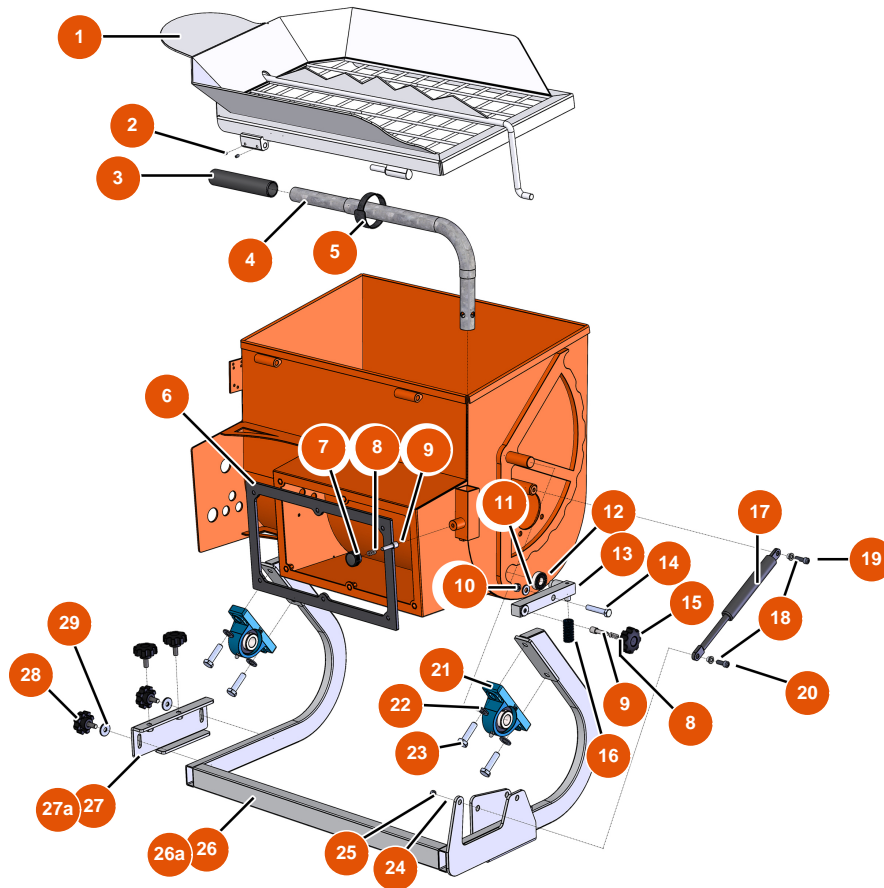

## Mezclador secuencial MIXER 80 - Chasis

### Détails des pièces

Pos.	Référence	Désignation
1	EU11488	1
2	EU1010359	2
3	EU90255	3
4	EU11507	4
5	EU11507	5
6	EU12844	6
7	EU20001	7
8	EU60040	8
9	EUM10047	9
10	EU13980	10
11	EU80260	Arandela media $\varnothing$ 8 inox
12	EU1010323	12
13	EU11530	13

Pos.	Référence	Désignation
14	EU11798	14
15	EU11515	15
16	EU11495	16
17	EU11497	17
18	EUM10048	18
19	EU90996	Tornillo de cabeza cilíndrica 6 x 20 inox
20	EU80614	20
21	EU11502	21
22	EU80261	Arandela media ø 10 inox
23	EU30259	23
24	EU70087	Arandela estrecha ø 6 inox
25	EU14217	Tuerca M 6 nylstop inox
26	EU11485	26
26a	EUC22731	26a
27	EU11484	27
27a	EUC22729	27a
28	EU11514	28
29	EU80263	29