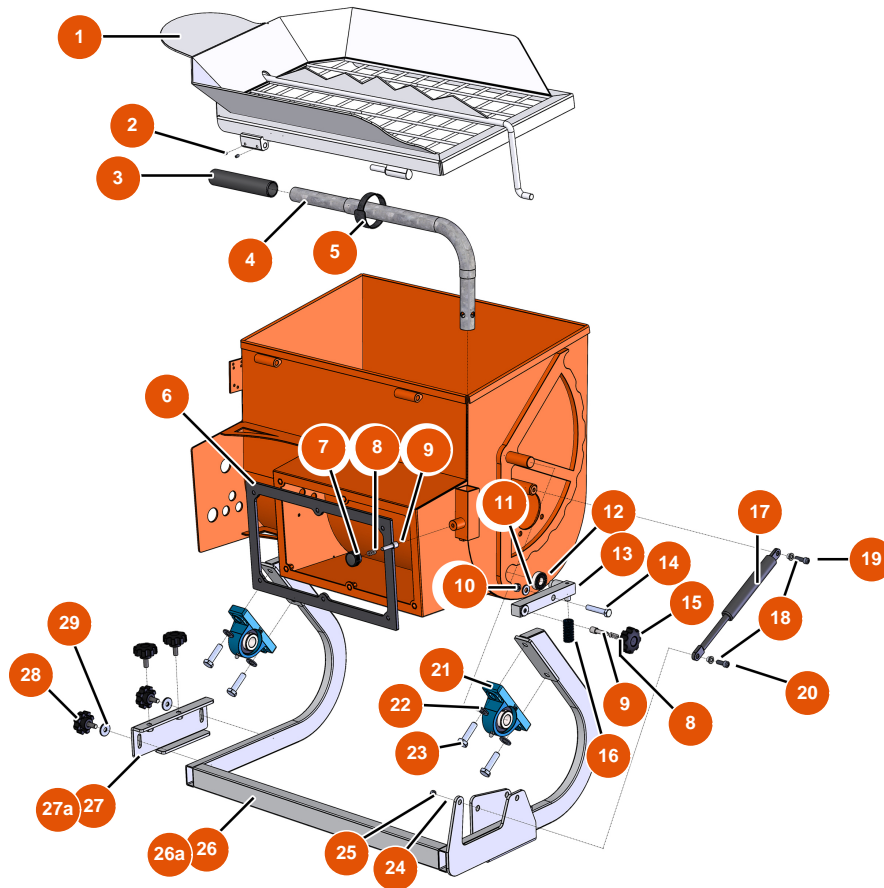

Mezclador secuencial MIXER 80 - Chasis

Détails des pièces

Pos.	Référence	Désignation
1	EU11488	1
2	EU1010359	2
3	EU90255	3
4	EU11507	4
5	EU11507	5
6	EU12844	6
7	EU20001	7
8	EU60040	8
9	EUM10047	9
10	EU13980	10
11	EU80260	Arandela media \varnothing 8 inox
12	EU1010323	12
13	EU11530	13

Pos.	Référence	Désignation
14	EU11798	14
15	EU11515	15
16	EU11495	16
17	EU11497	17
18	EUM10048	18
19	EU90996	Tornillo de cabeza cilíndrica 6 x 20 inox
20	EU80614	20
21	EU11502	21
22	EU80261	Arandela media ø 10 inox
23	EU30259	23
24	EU70087	Arandela estrecha ø 6 inox
25	EU14217	Tuerca M 6 nylstop inox
26	EU11485	26
26a	EUC22731	26a
27	EU11484	27
27a	EUC22729	27a
28	EU11514	28
29	EU80263	29