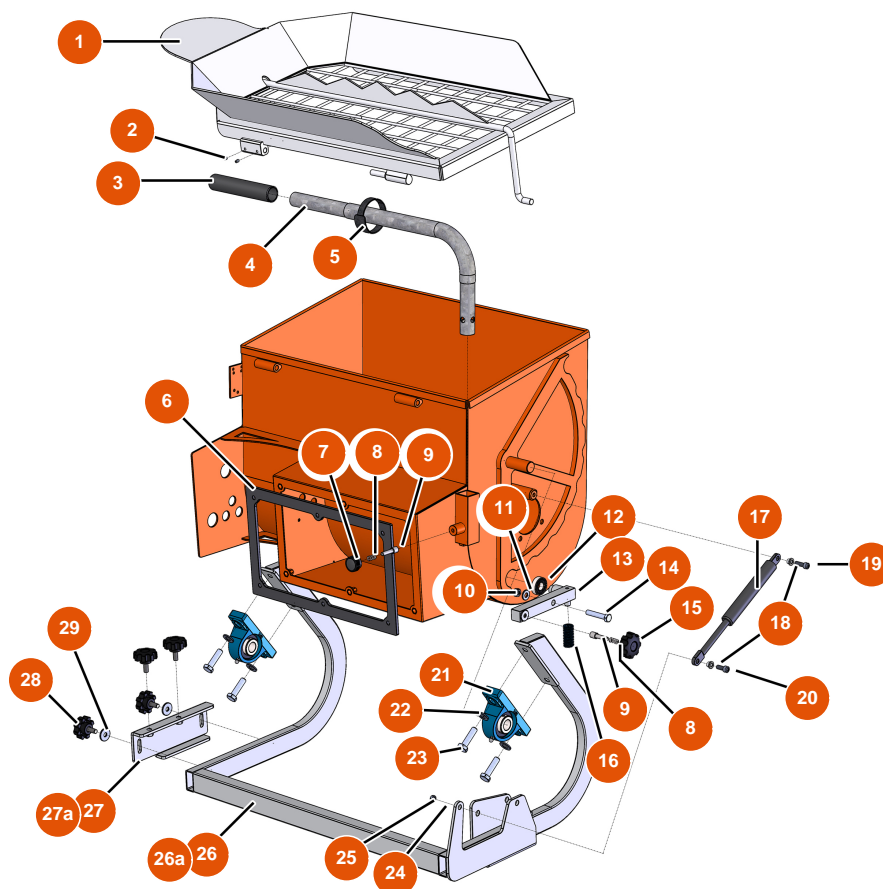

## Malaxeur séquentiel MIXER 80 - Châssis

### Détails des pièces

Pos.	Référence	Désignation
1	EU11488	1
2	EU1010359	2
3	EU90255	3
4	EU11507	4
5	EU11507	5
6	EU12844	6
7	EU20001	7
8	EU60040	8
9	EUM10047	9
10	EU13980	10
11	EU80260	Rondelle moyenne $\varnothing$ 8 inox
12	EU1010323	12
13	EU11530	13

Pos.	Référence	Désignation
14	EU11798	14
15	EU11515	15
16	EU11495	16
17	EU11497	17
18	EUM10048	18
19	EU90996	Vis tête cylindrique 6 x 20 inox
20	EU80614	20
21	EU11502	21
22	EU80261	Rondelle moyenne ø 10 inox
23	EU30259	23
24	EU70087	Rondelle étroite ø 6 inox
25	EU14217	Ecrou M 6 nylstop inox
26	EU11485	26
26a	EUC22731	26a
27	EU11484	27
27a	EUC22729	27a
28	EU11514	28
29	EU80263	29