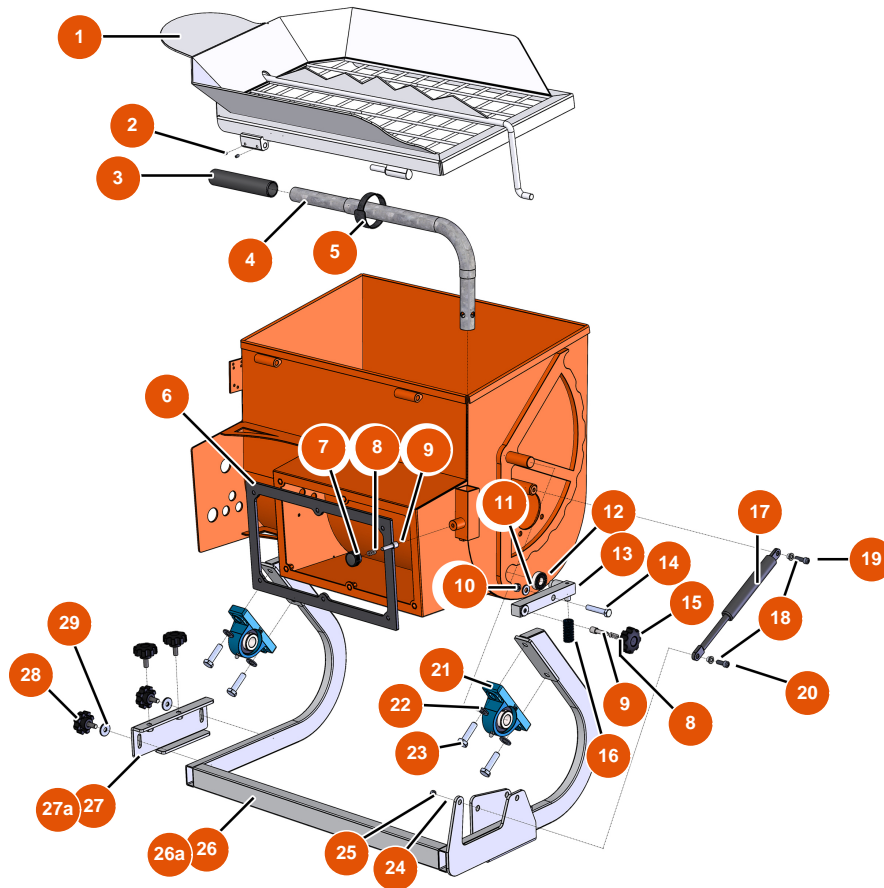

Malaxeur séquentiel MIXER 80 - Châssis

Détails des pièces

Pos.	Référence	Désignation
1	EU11488	1
2	EU1010359	2
3	EU90255	3
4	EU11507	4
5	EU11507	5
6	EU12844	6
7	EU20001	7
8	EU60040	8
9	EUM10047	9
10	EU13980	10
11	EU80260	Rondelle moyenne \varnothing 8 inox
12	EU1010323	12
13	EU11530	13

Pos.	Référence	Désignation
14	EU11798	14
15	EU11515	15
16	EU11495	16
17	EU11497	17
18	EUM10048	18
19	EU90996	Vis tête cylindrique 6 x 20 inox
20	EU80614	20
21	EU11502	21
22	EU80261	Rondelle moyenne ø 10 inox
23	EU30259	23
24	EU70087	Rondelle étroite ø 6 inox
25	EU14217	Ecrou M 6 nylstop inox
26	EU11485	26
26a	EUC22731	26a
27	EU11484	27
27a	EUC22729	27a
28	EU11514	28
29	EU80263	29