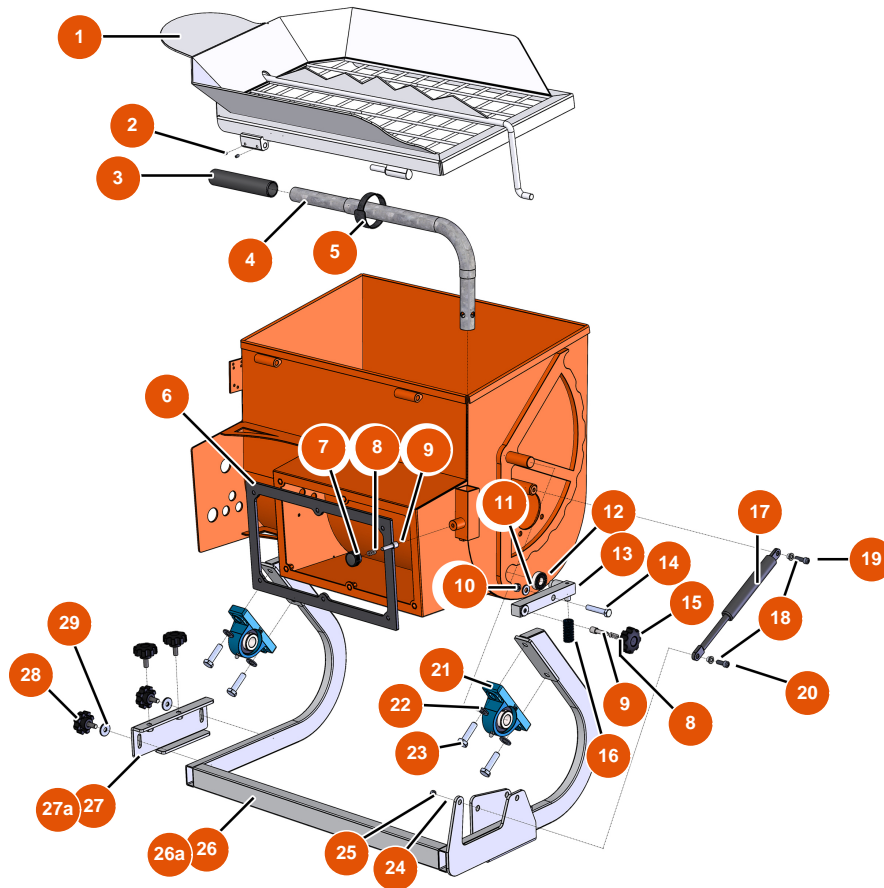

Impastatore sequenziale MIXER 80 - Telaio

Détails des pièces

Pos.	Référence	Désignation
1	EU11488	1
2	EU1010359	2
3	EU90255	3
4	EU11507	4
5	EU11507	5
6	EU12844	6
7	EU20001	7
8	EU60040	8
9	EUM10047	9
10	EU13980	10
11	EU80260	Rondella media \varnothing 8 inox
12	EU1010323	12
13	EU11530	13

Pos.	Référence	Désignation
14	EU11798	14
15	EU11515	15
16	EU11495	16
17	EU11497	17
18	EUM10048	18
19	EU90996	Vite testa cilindrica 6x20 inox
20	EU80614	20
21	EU11502	21
22	EU80261	Rondella media ø 10 inox
23	EU30259	23
24	EU70087	Rondella stretta ø 6 inox
25	EU14217	Dado M 6 nylstop inox
26	EU11485	26
26a	EUC22731	26a
27	EU11484	27
27a	EUC22729	27a
28	EU11514	28
29	EU80263	29