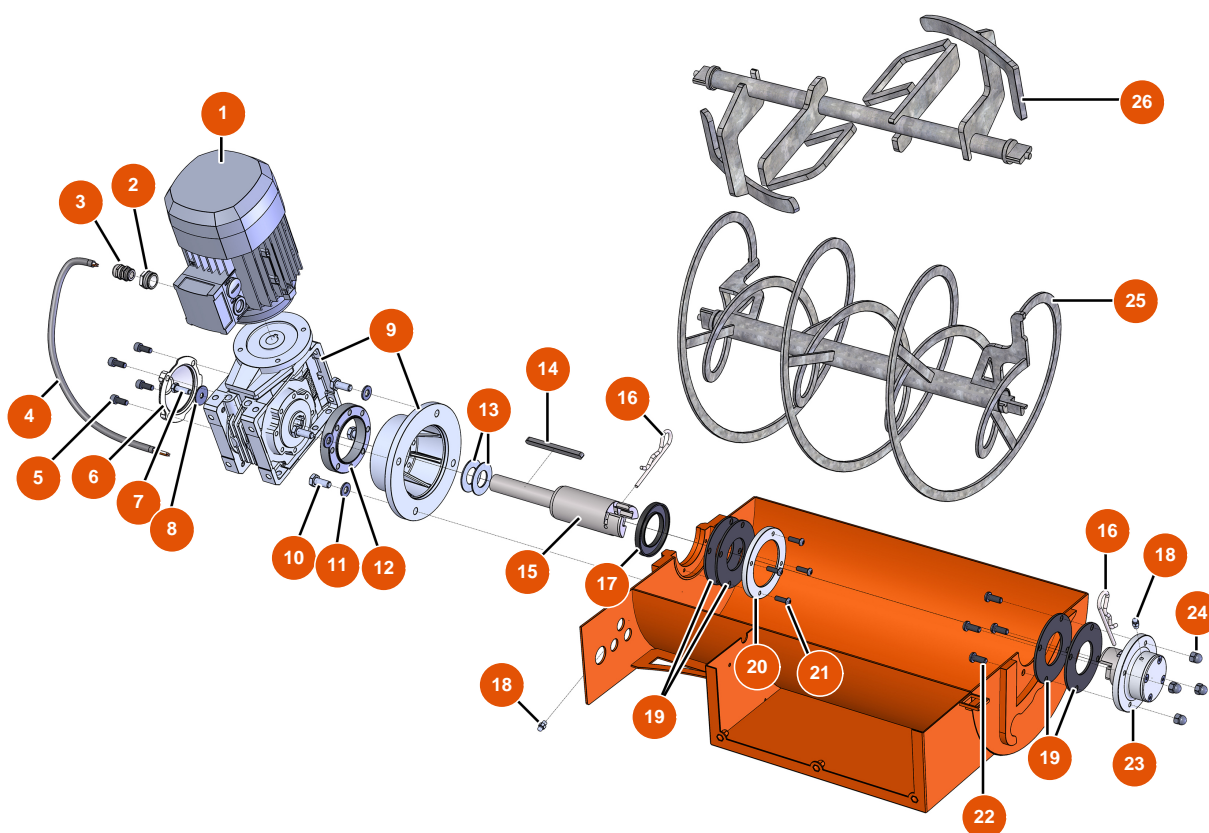

Sequenzieller Mischer MIXER 80 - GETRIEBE

Détails des pièces

Pos.	Référence	Désignation
1	EU30043	1
2	EU80446	2
3	EU30082	3
4	EU90606	4
5	EU12249	5
6	EU80287	6
7	EU11544	THEF-Schraube 8 x 25
8	EU80263	8
9	EU11513	9
10	EU30257	10
11	EU80261	Mittlere Unterlegscheibe ø 10 Edelstahl
12	EU11524	12
13	EUC20657	13

Pos.	Référence	Désignation
14	EU90750	14
15	EUM10063	15
16	EU12157	16
17	EU70107	17
18	EU60012	18
19	EU12042	19
19	EUM07013	19
20	EUM10065	20
21	EU12110	21
22	EU12111	Zylindrische Linsenkopfschraube 8 x 20 Edelstahl
23	EUM07013	23
24	EU30253	24
25	EUC20233	25
26	EUC20260	26