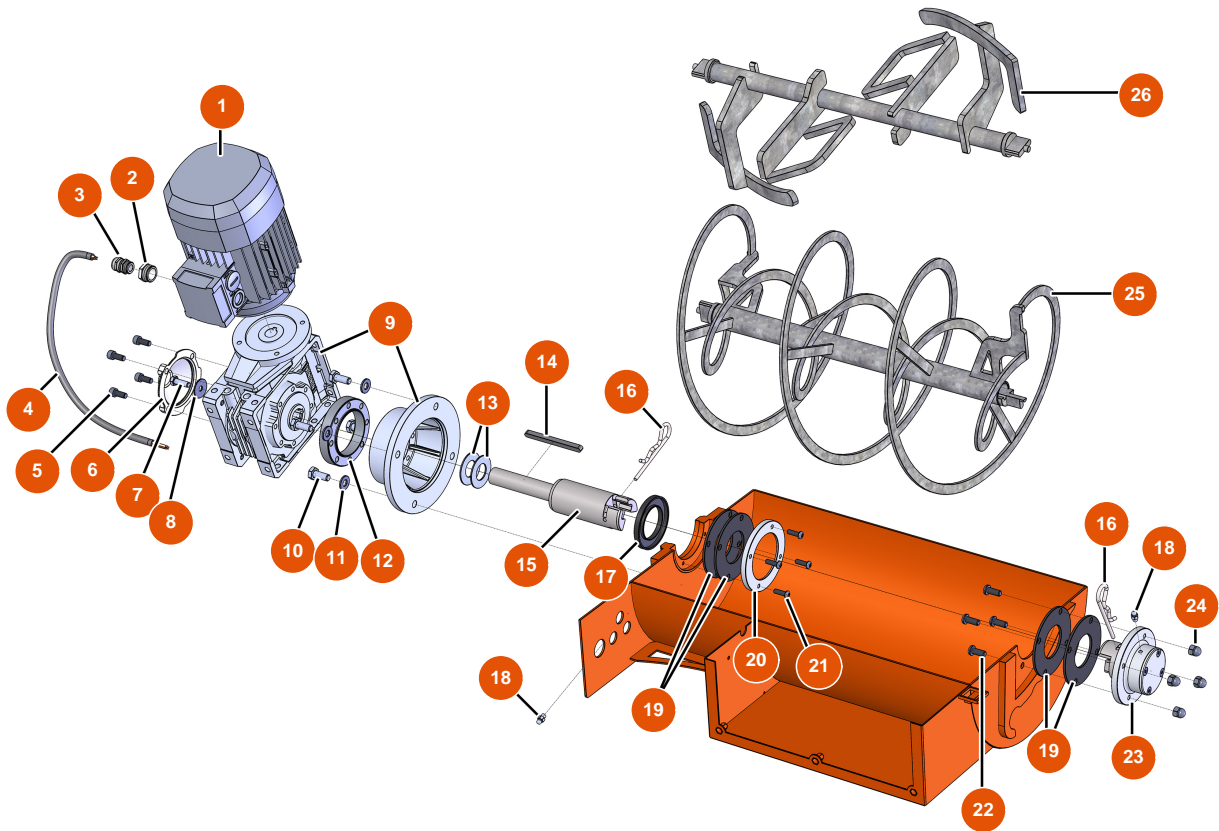

Sequenzieller Mischer MIXER 80 - GETRIEBE

Détails des pièces

Pos.	Référence	Désignation
1	EU30043	1
2	EU80446	2
3	EU30082	3
4	EU90606	4
5	EU12249	5
6	EU80287	6
7	EU11544	THEF-Schraube 8 x 25
8	EU80263	8
9	EU11513	9
10	EU30257	10
11	EU80261	Mittlere Unterlegscheibe ø 10 Edelstahl
12	EU11524	12
13	EUC20657	13

Pos.	Référence	Désignation
14	EU90750	14
15	EUM10063	15
16	EU12157	16
17	EU70107	17
18	EU60012	18
19	EU12042	19
19	EUM07013	19
20	EUM10065	20
21	EU12110	21
22	EU12111	Zylindrische Linsenkopfschraube 8 x 20 Edelstahl
23	EUM07013	23
24	EU30253	24
25	EUC20233	25
26	EUC20260	26