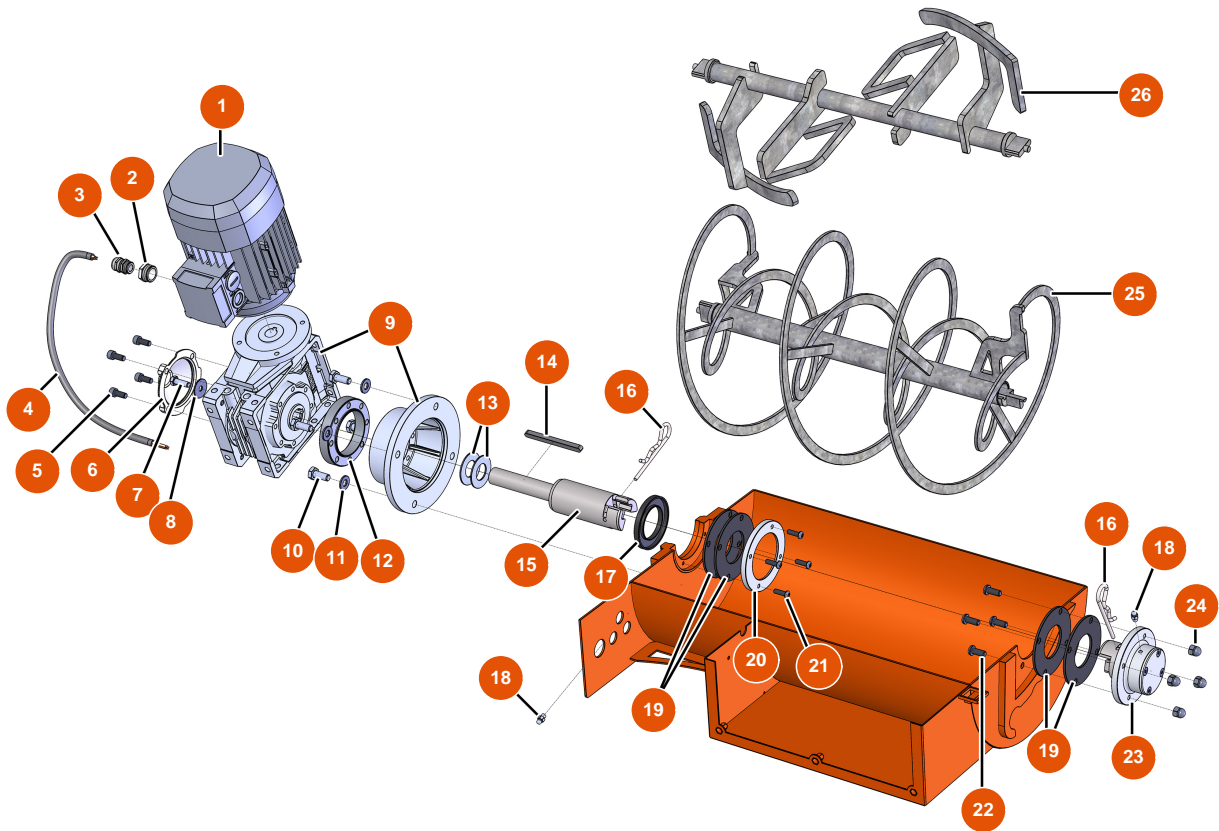

MIXER 80 sequential mixer - Transmission

Détails des pièces

Pos.	Référence	Désignation
1	EU30043	1
2	EU80446	2
3	EU30082	3
4	EU90606	4
5	EU12249	5
6	EU80287	6
7	EU11544	THEF 8 x 25 screw
8	EU80263	8
9	EU11513	9
10	EU30257	10
11	EU80261	ø 10 inox medium washer
12	EU11524	12
13	EUC20657	13

Pos.	Référence	Désignation
14	EU90750	14
15	EUM10063	15
16	EU12157	16
17	EU70107	17
18	EU60012	18
19	EU12042	19
19	EUM07013	19
20	EUM10065	20
21	EU12110	21
22	EU12111	8 x 20 inox cylindrical pan head screw
23	EUM07013	23
24	EU30253	24
25	EUC20233	25
26	EUC20260	26