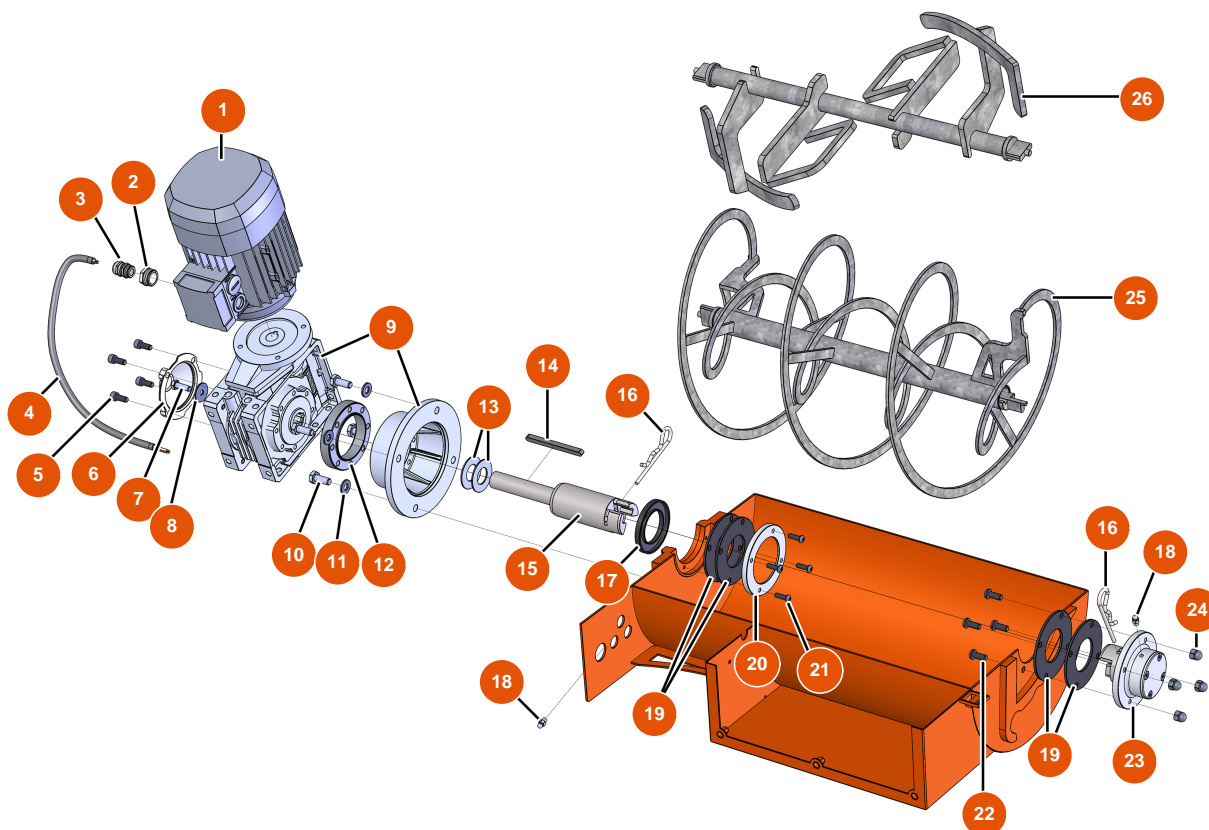

## MIXER 80 sequential mixer - Transmission

### Détails des pièces

Pos.	Référence	Désignation
1	EU30043	1
2	EU80446	2
3	EU30082	3
4	EU90606	4
5	EU12249	5
6	EU80287	6
7	EU11544	THEF 8 x 25 screw
8	EU80263	8
9	EU11513	9
10	EU30257	10
11	EU80261	ø 10 inox medium washer
12	EU11524	12
13	EUC20657	13

Pos.	Référence	Désignation
14	EU90750	14
15	EUM10063	15
16	EU12157	16
17	EU70107	17
18	EU60012	18
19	EU12042	19
19	EUM07013	19
20	EUM10065	20
21	EU12110	21
22	EU12111	8 x 20 inox cylindrical pan head screw
23	EUM07013	23
24	EU30253	24
25	EUC20233	25
26	EUC20260	26