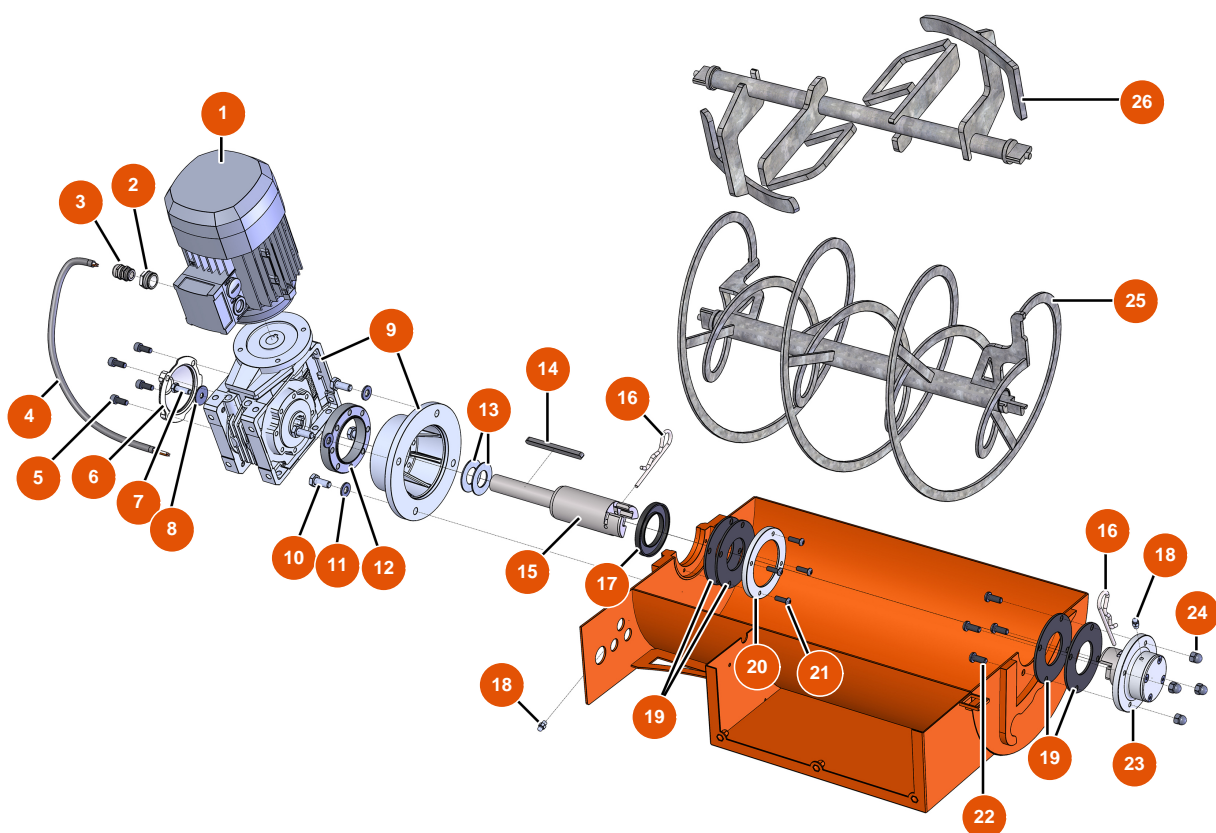

Mezclador secuencial MIXER 80 - Transmisión

Détails des pièces

Pos.	Référence	Désignation
1	EU30043	1
2	EU80446	2
3	EU30082	3
4	EU90606	4
5	EU12249	5
6	EU80287	6
7	EU11544	Tornillo THEF 8 x 25
8	EU80263	8
9	EU11513	9
10	EU30257	10
11	EU80261	Arandela media ø 10 inox
12	EU11524	12
13	EUC20657	13

Pos.	Référence	Désignation
14	EU90750	14
15	EUM10063	15
16	EU12157	16
17	EU70107	17
18	EU60012	18
19	EU12042	19
19	EUM07013	19
20	EUM10065	20
21	EU12110	21
22	EU12111	Tornillo de cabeza cilíndrica redonda 8 x 20 inox
23	EUM07013	23
24	EU30253	24
25	EUC20233	25
26	EUC20260	26