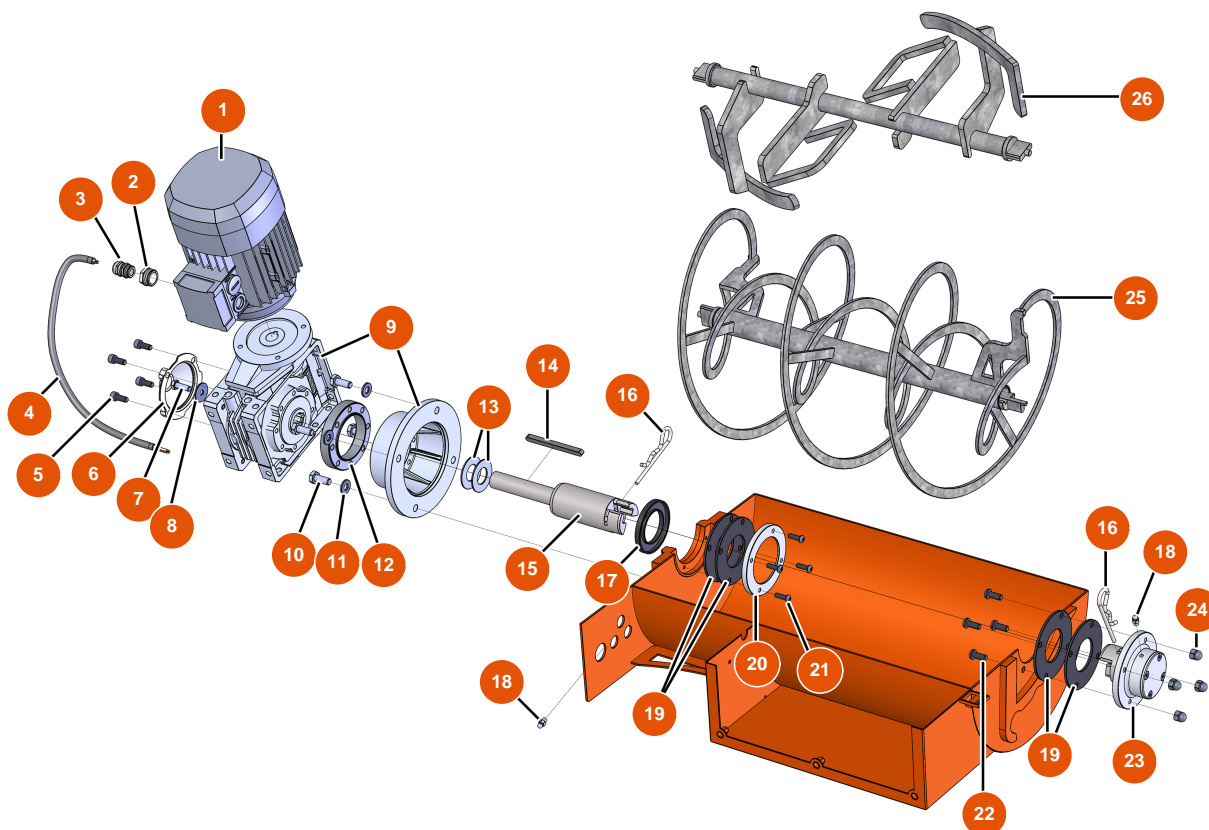

Malaxeur séquentiel MIXER 80 - Transmission

Détails des pièces

Pos.	Référence	Désignation
1	EU30043	1
2	EU80446	2
3	EU30082	3
4	EU90606	4
5	EU12249	5
6	EU80287	6
7	EU11544	Vis THEF 8 x 25
8	EU80263	8
9	EU11513	9
10	EU30257	10
11	EU80261	Rondelle moyenne \varnothing 10 inox
12	EU11524	12
13	EUC20657	13

Pos.	Référence	Désignation
14	EU90750	14
15	EUM10063	15
16	EU12157	16
17	EU70107	17
18	EU60012	18
19	EU12042	19
19	EUM07013	19
20	EUM10065	20
21	EU12110	21
22	EU12111	Vis tête cylindrique bombée 8 x 20 inox
23	EUM07013	23
24	EU30253	24
25	EUC20233	25
26	EUC20260	26