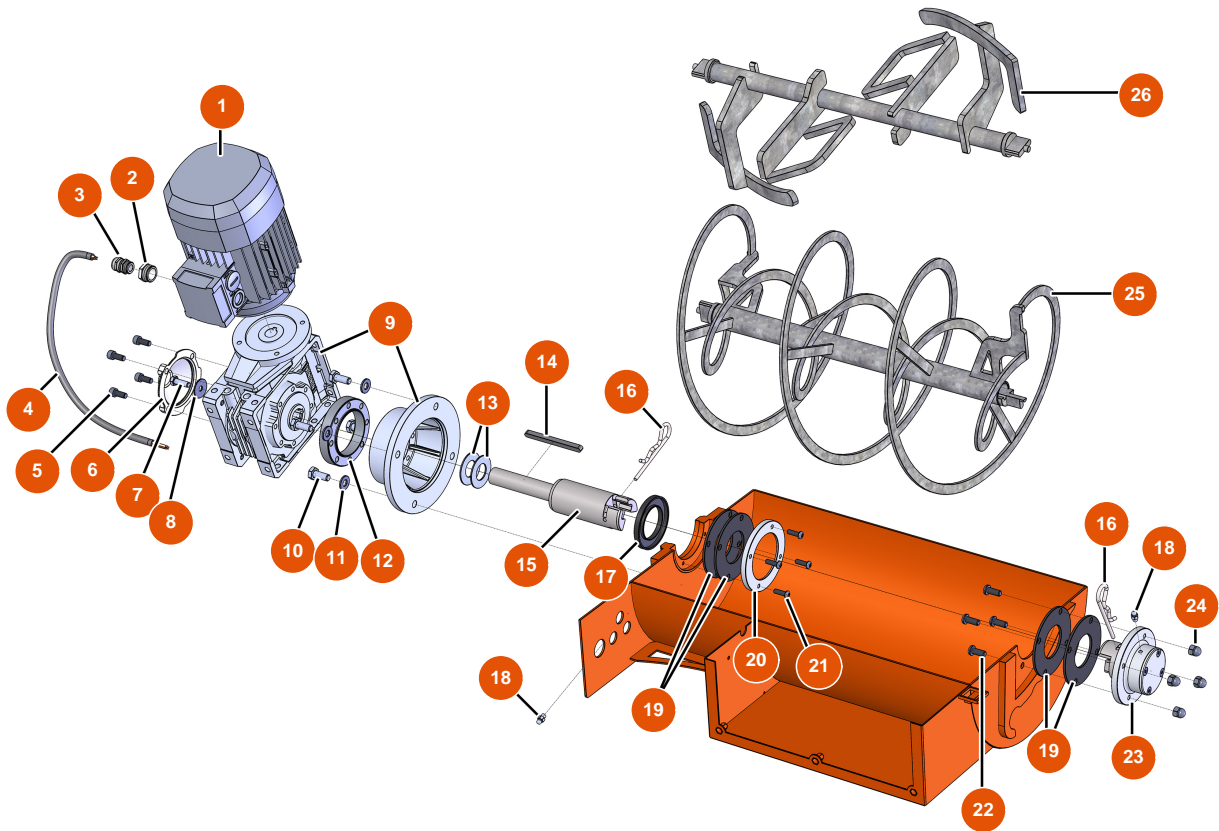

Malaxeur séquentiel MIXER 80 - Transmission

Détails des pièces

Pos.	Référence	Désignation
1	EU30043	1
2	EU80446	2
3	EU30082	3
4	EU90606	4
5	EU12249	5
6	EU80287	6
7	EU11544	Vis THEF 8 x 25
8	EU80263	8
9	EU11513	9
10	EU30257	10
11	EU80261	Rondelle moyenne ø 10 inox
12	EU11524	12
13	EUC20657	13

Pos.	Référence	Désignation
14	EU90750	14
15	EUM10063	15
16	EU12157	16
17	EU70107	17
18	EU60012	18
19	EU12042	19
19	EUM07013	19
20	EUM10065	20
21	EU12110	21
22	EU12111	Vis tête cylindrique bombée 8 x 20 inox
23	EUM07013	23
24	EU30253	24
25	EUC20233	25
26	EUC20260	26