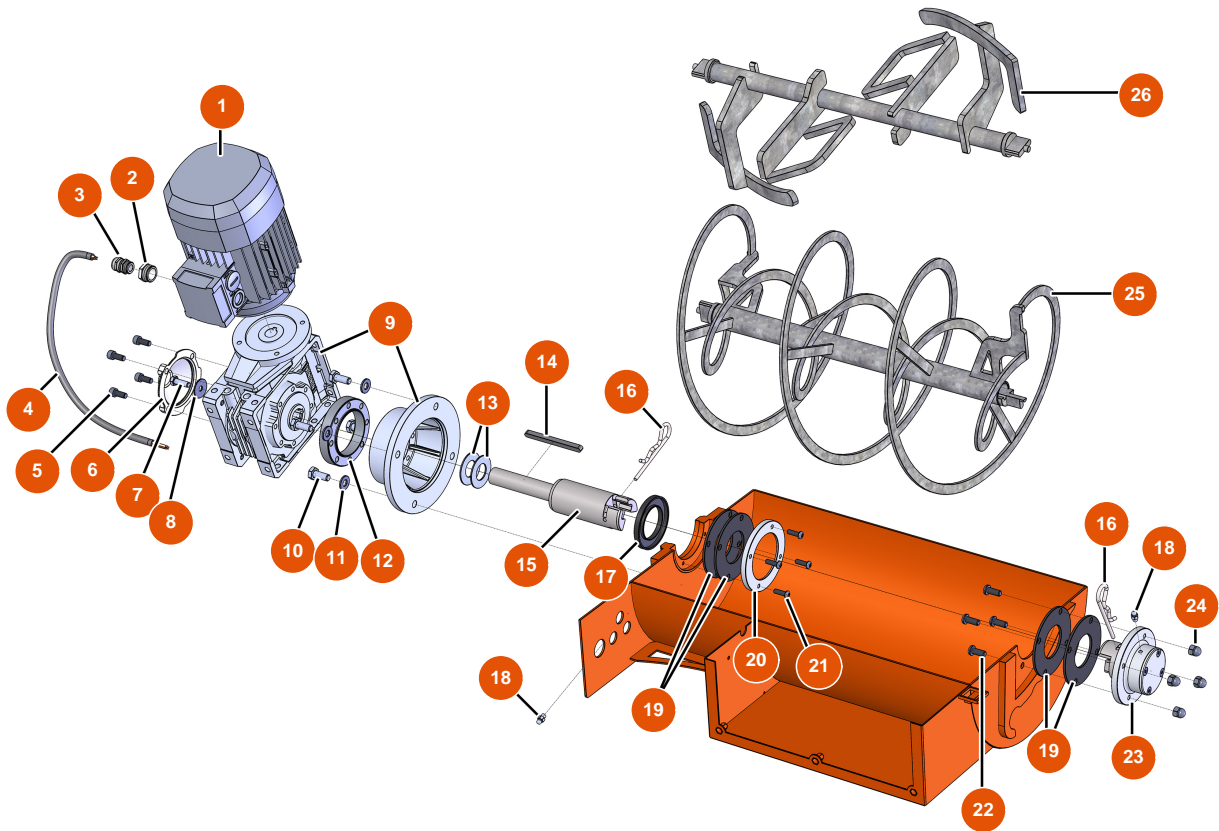

## Impastatore sequenziale MIXER 80 - TRASMISSIONE

### Détails des pièces

Pos.	Référence	Désignation
1	EU30043	1
2	EU80446	2
3	EU30082	3
4	EU90606	4
5	EU12249	5
6	EU80287	6
7	EU11544	Vite THEF 8 x 25
8	EU80263	8
9	EU11513	9
10	EU30257	10
11	EU80261	Rondella media ø 10 inox
12	EU11524	12
13	EUC20657	13

Pos.	Référence	Désignation
14	EU90750	14
15	EUM10063	15
16	EU12157	16
17	EU70107	17
18	EU60012	18
19	EU12042	19
19	EUM07013	19
20	EUM10065	20
21	EU12110	21
22	EU12111	Vite testa cilindrica bombata 8 x 20 inox
23	EUM07013	23
24	EU30253	24
25	EUC20233	25
26	EUC20260	26