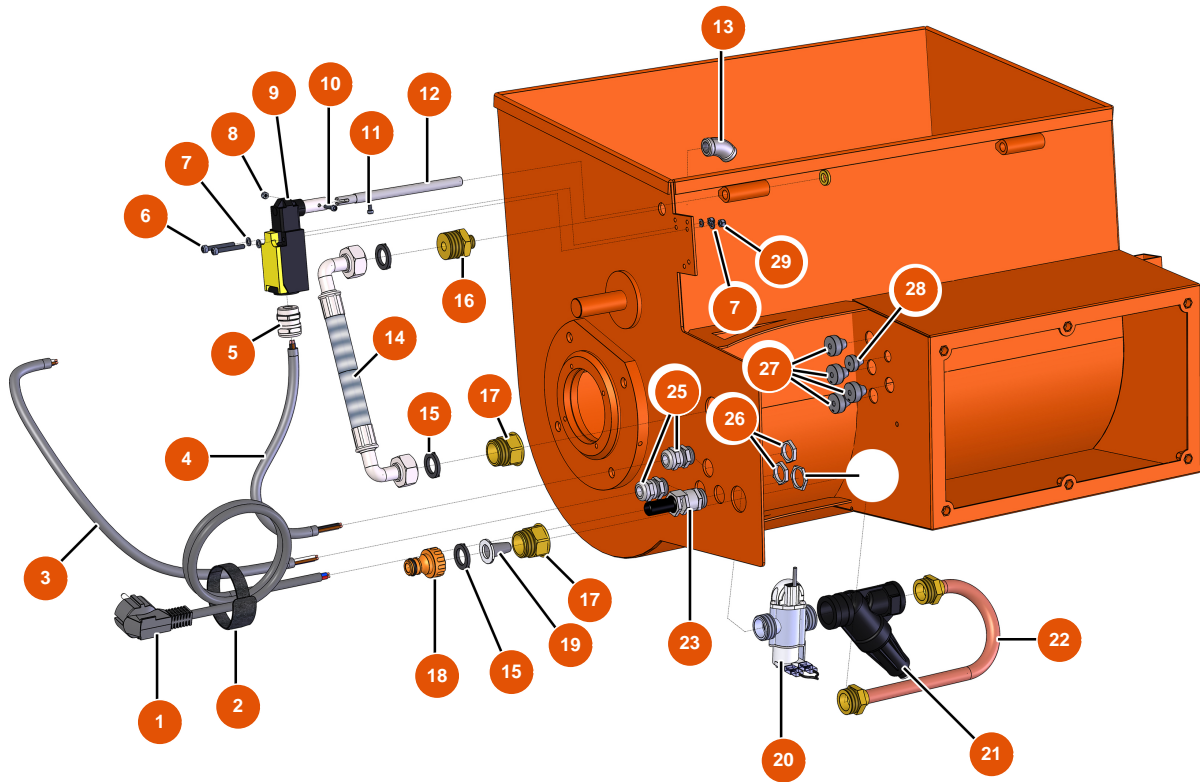

## Sequenzieller Mischer MIXER 80 - Hydraulikkreislauf

### Détails des pièces

Pos.	Référence	Désignation
1	EU90180	1
2	EU12410	2
3	EU90606	3
4	EU30018	4
5	EU80448	5
6	EU11882	6
7	EU30267	7
8	EU12737	8
9	EU12742	9
10	EU12250	10
11	EU13329	Zylinderkopfschraube 3 x 6
12	EU11500	12
13	EU12104	13

Pos.	Référence	Désignation
14	EU12642	14
15	EU11618	15
16	EU12640	16
17	EU12562	17
18	EU80124	18
19	EU80128	19
20	EU12341	20
21	EU12066	21
22	EUC20583	22
23	EU80450	23
25	EU30040	25
26	EU30333	26
27	EU11564	27
28	EU11563	28
29	EU30266	29