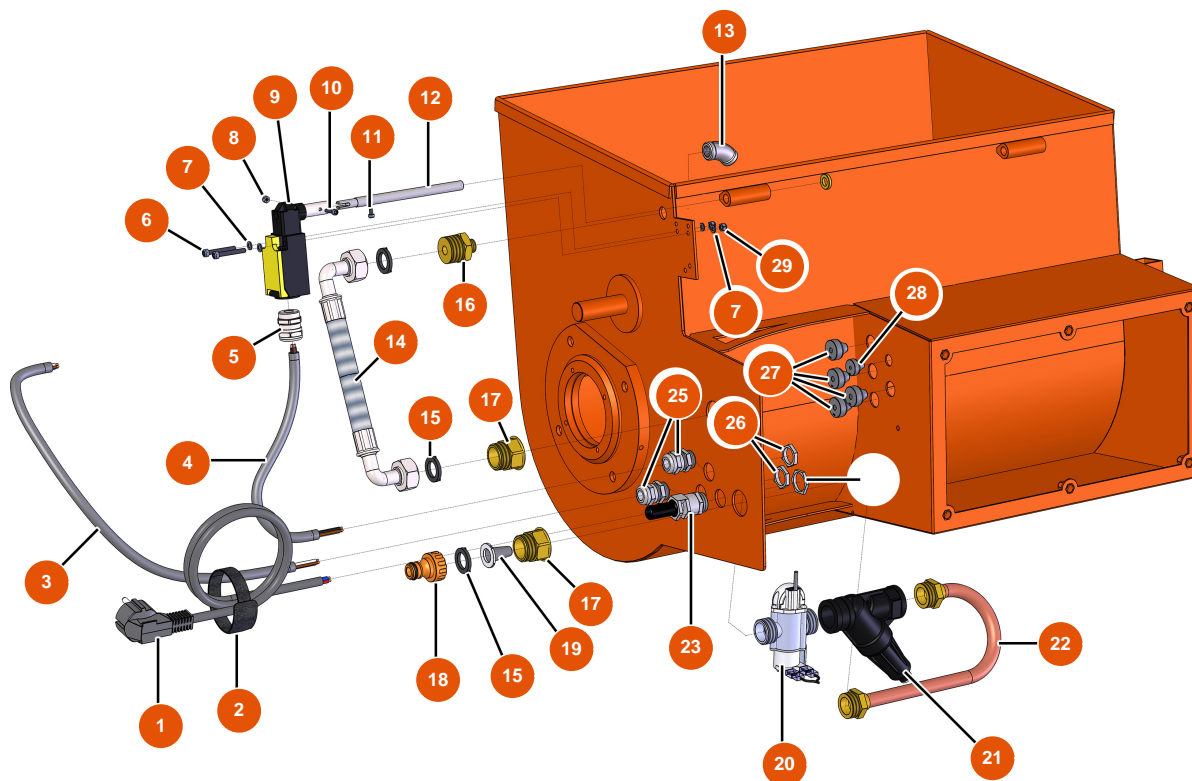

MIXER 80 sequential mixer - hydraulic system

Détails des pièces

Pos.	Référence	Désignation
1	EU90180	1
2	EU12410	2
3	EU90606	3
4	EU30018	4
5	EU80448	5
6	EU11882	6
7	EU30267	7
8	EU12737	8
9	EU12742	9
10	EU12250	10
11	EU13329	3 x 6 cylindrical head screw
12	EU11500	12
13	EU12104	13

Pos.	Référence	Désignation
14	EU12642	14
15	EU11618	15
16	EU12640	16
17	EU12562	17
18	EU80124	18
19	EU80128	19
20	EU12341	20
21	EU12066	21
22	EUC20583	22
23	EU80450	23
25	EU30040	25
26	EU30333	26
27	EU11564	27
28	EU11563	28
29	EU30266	29