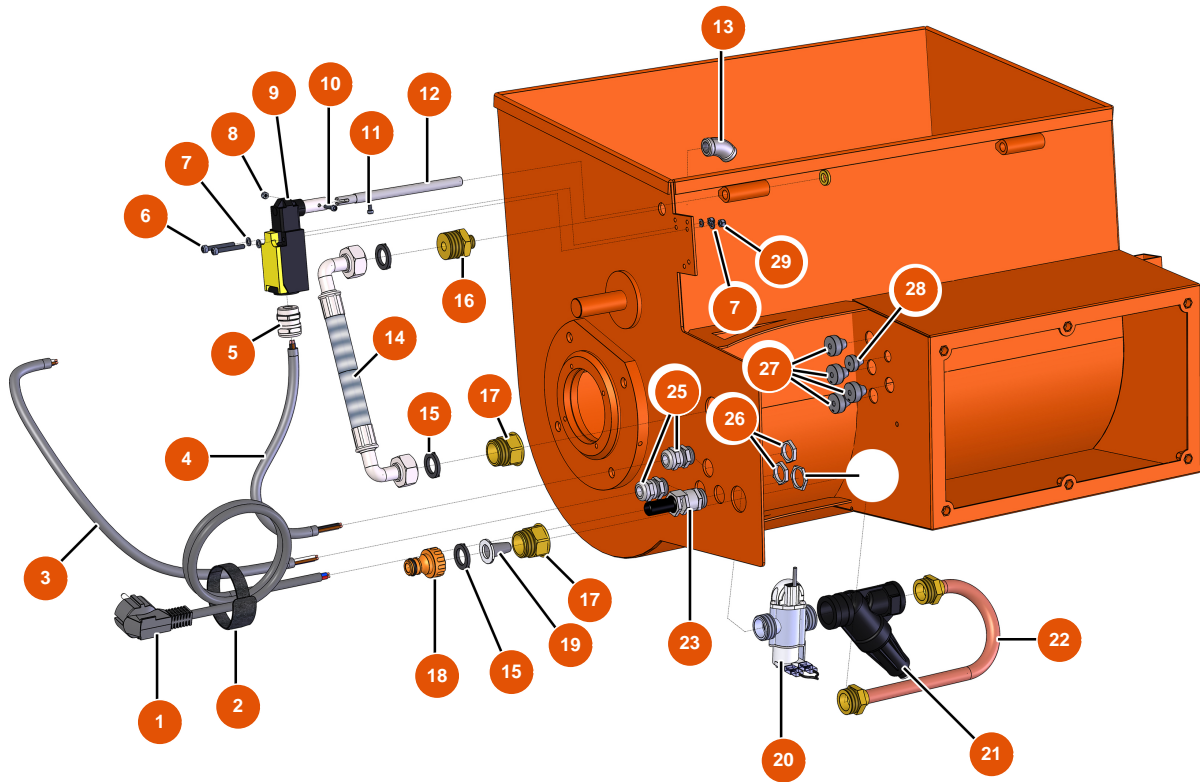

MIXER 80 sequential mixer - hydraulic system

Détails des pièces

Pos.	Référence	Désignation
1	EU90180	1
2	EU12410	2
3	EU90606	3
4	EU30018	4
5	EU80448	5
6	EU11882	6
7	EU30267	7
8	EU12737	8
9	EU12742	9
10	EU12250	10
11	EU13329	3 x 6 cylindrical head screw
12	EU11500	12
13	EU12104	13

Pos.	Référence	Désignation
14	EU12642	14
15	EU11618	15
16	EU12640	16
17	EU12562	17
18	EU80124	18
19	EU80128	19
20	EU12341	20
21	EU12066	21
22	EUC20583	22
23	EU80450	23
25	EU30040	25
26	EU30333	26
27	EU11564	27
28	EU11563	28
29	EU30266	29