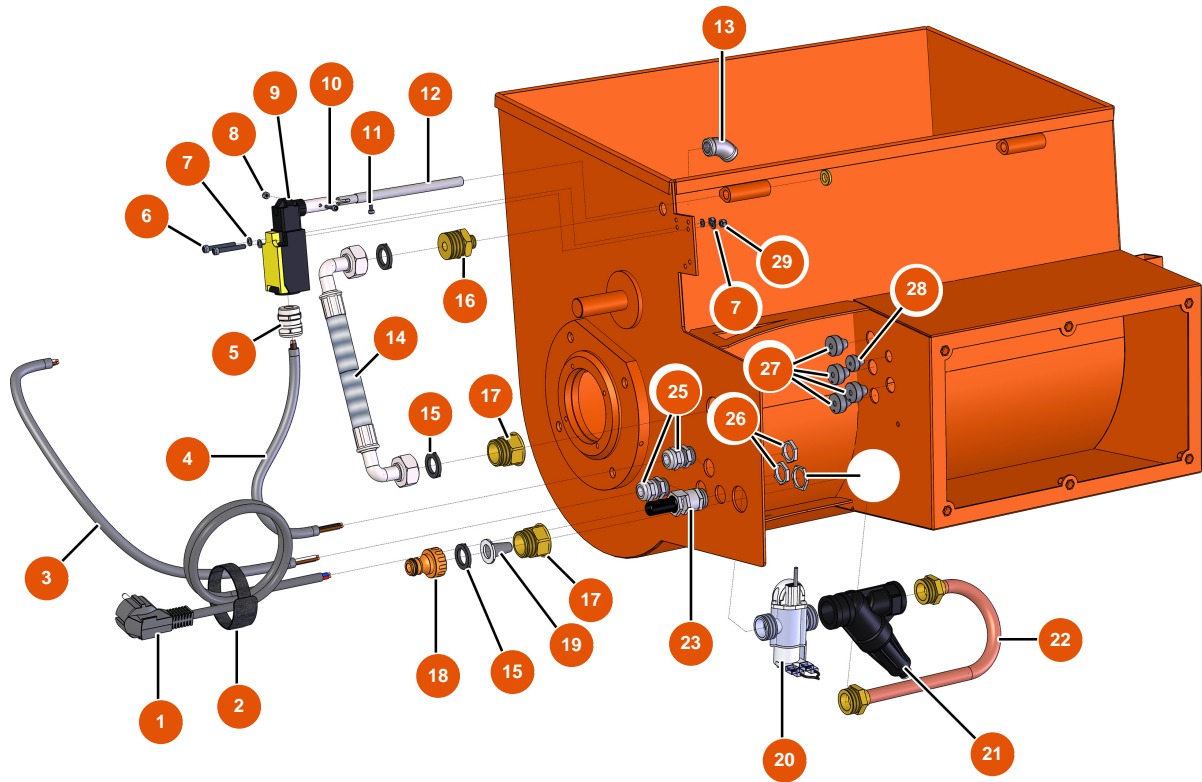

Mezclador secuencial MIXER 80 - sistema hidráulico

Détails des pièces

Pos.	Référence	Désignation
1	EU90180	1
2	EU12410	2
3	EU90606	3
4	EU30018	4
5	EU80448	5
6	EU11882	6
7	EU30267	7
8	EU12737	8
9	EU12742	9
10	EU12250	10
11	EU13329	Tornillo de cabeza cilíndrica 3 x 6
12	EU11500	12
13	EU12104	13

Pos.	Référence	Désignation
14	EU12642	14
15	EU11618	15
16	EU12640	16
17	EU12562	17
18	EU80124	18
19	EU80128	19
20	EU12341	20
21	EU12066	21
22	EUC20583	22
23	EU80450	23
25	EU30040	25
26	EU30333	26
27	EU11564	27
28	EU11563	28
29	EU30266	29