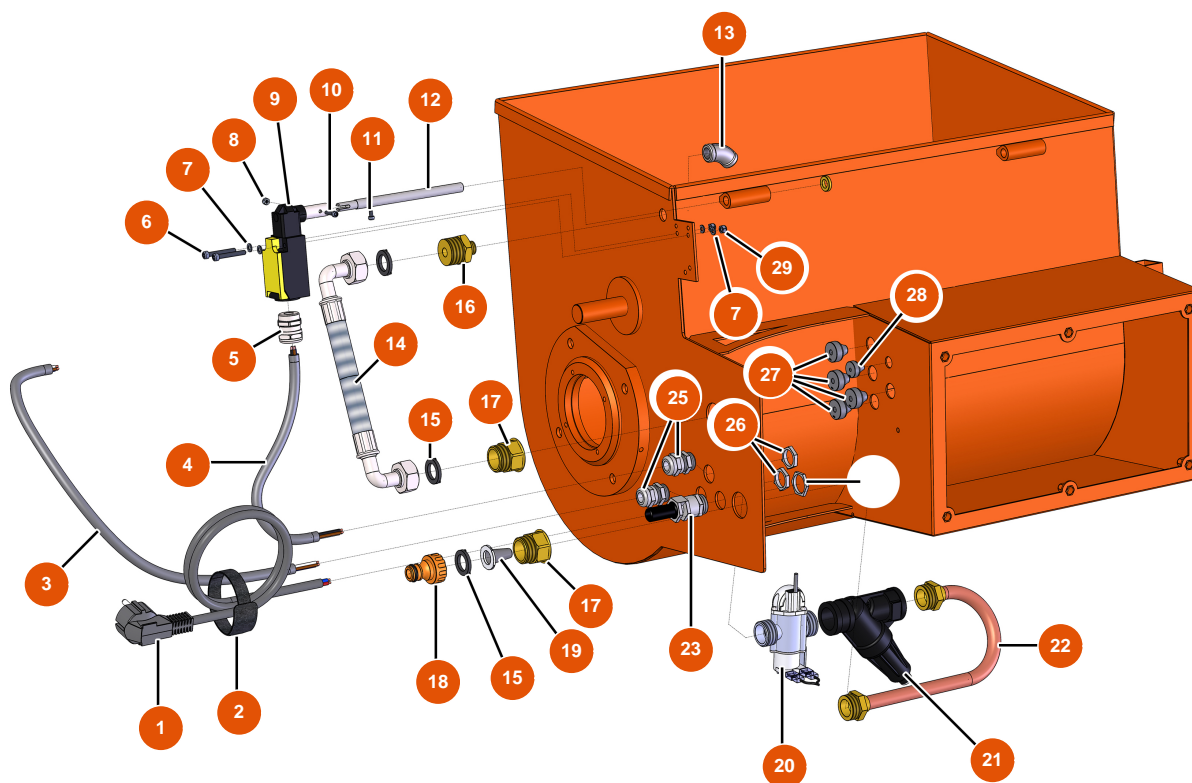

## Impastatore sequenziale MIXER 80 - CIRCUITO IDRAULICO

### Détails des pièces

Pos.	Référence	Désignation
1	EU90180	1
2	EU12410	2
3	EU90606	3
4	EU30018	4
5	EU80448	5
6	EU11882	6
7	EU30267	7
8	EU12737	8
9	EU12742	9
10	EU12250	10
11	EU13329	Vite testa cilindrica 3 x 6
12	EU11500	12
13	EU12104	13

Pos.	Référence	Désignation
14	EU12642	14
15	EU11618	15
16	EU12640	16
17	EU12562	17
18	EU80124	18
19	EU80128	19
20	EU12341	20
21	EU12066	21
22	EUC20583	22
23	EU80450	23
25	EU30040	25
26	EU30333	26
27	EU11564	27
28	EU11563	28
29	EU30266	29